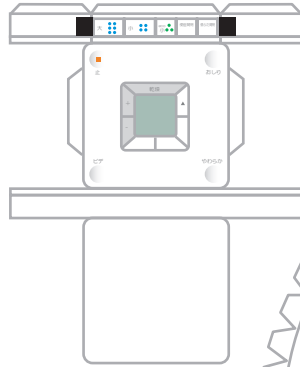

機構部

リモコン

便ふた

便器

TOTO washLÉT.
NEOREST
AH Type