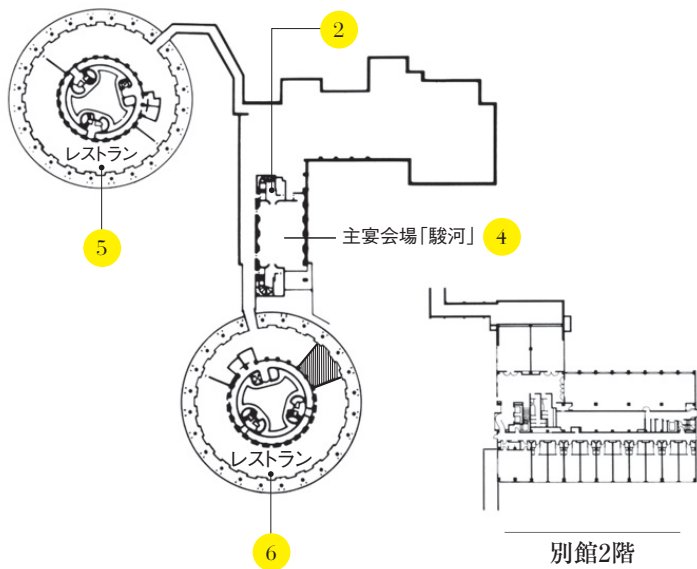

「ザ・プリンス 箱根芦ノ湖」の本館グランドフロア平面図

0 20 40m

本館グランドフロア

別館2階