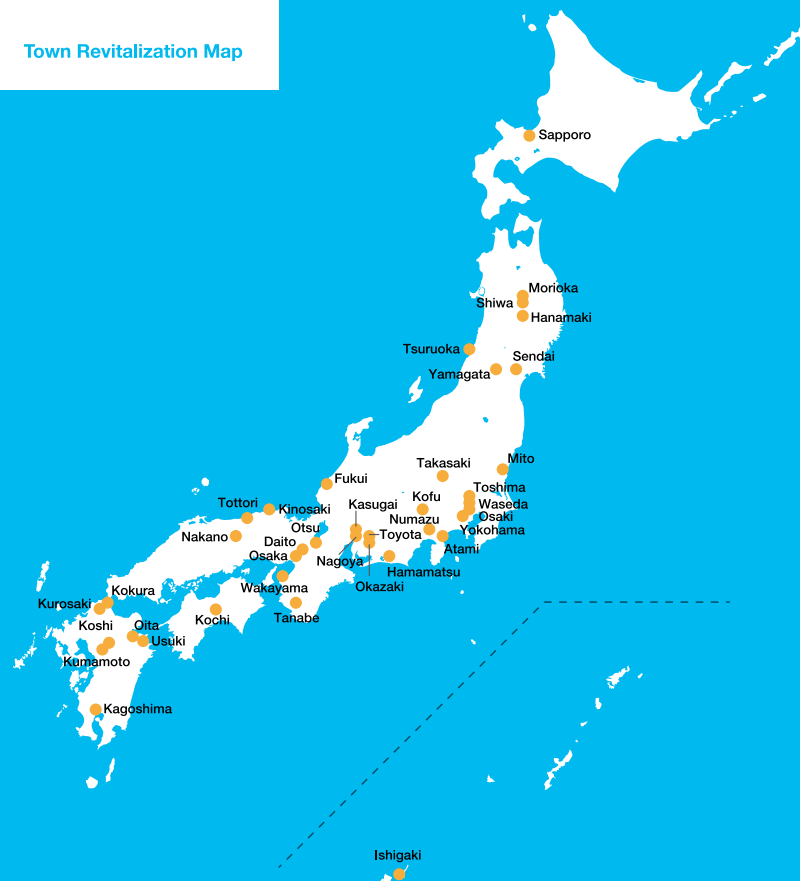

木下さんの まちづくり マップ

Town Revitalization Map

「ブートキャンプ」に
参加した後、
まちづくり活動を行
っている地域

岩手県	花巻市
山形県	鶴岡市
	山形市
東京都	豊島区
山梨県	甲府市
静岡県	浜松市
愛知県	岡崎市
	豊田市
福井県	福井市
大阪府	大阪市
	大東市
和歌山県	和歌山市
鳥取県	鳥取市
大分県	臼杵市

ブートキャンプに
参加した地域

茨城県	水戸市
神奈川県	横浜市
群馬県	高崎市
静岡県	沼津市
滋賀県	大津市
和歌山県	田辺市
岡山県	中之町
高知県	高知市
福岡県	北九州市黒崎
熊本県	合志市
大分県	大分市
鹿児島県	鹿児島市

木下さんが
まちづくりに
携わってきた地域

北海道	札幌市
岩手県	盛岡市
	紫波町
宮城県	仙台市
東京都	早稲田
	大崎
静岡県	熱海市
愛知県	名古屋市
	春日井市
兵庫県	豊岡市城崎町
福岡県	北九州市小倉
熊本県	熊本市
沖縄県	石垣市

まちづくりを手がけた地域のほか、木下さんがかかわる公民連携事業機構が行う勉強会「ブートキャンプ」に参加後、まちづくりを行っている地域もある。