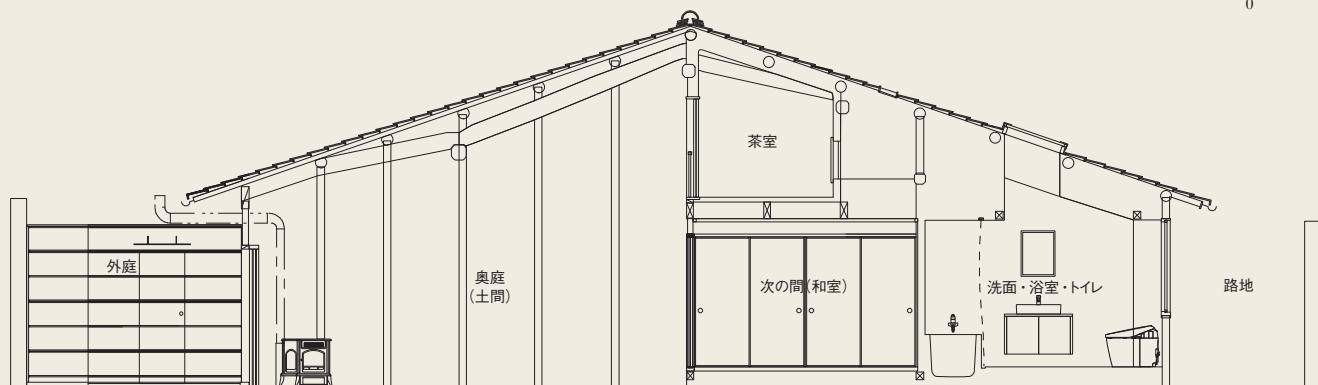

「御所西の町家」(改修)の図面

断面図

平面図