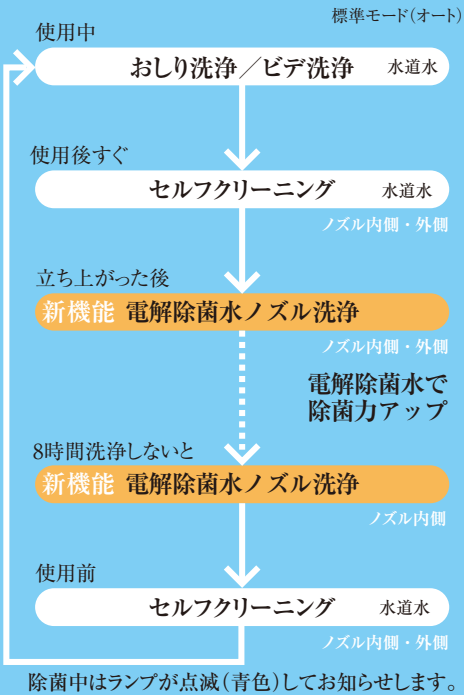

1

業界初^{*1}の
「電解除菌^{*2}水ノズル洗浄」。
ウォシュレット^{*3}が
自動的にノズルを
電解除菌水で洗います。

「電解除菌水ノズル洗浄」は、いつもノズルを清潔に保つ業界初の新機能です。おしり洗浄などの洗浄機能を使用すると、従来の「セルフクリーニング」に加えて、除菌作用のある電解除菌水がノズルの内側(通水路)・外側を自動的に洗浄。また、おしり洗浄などを8時間使用しないときは、電解除菌水が自動的にノズル内側を洗い、きれいな状態を保ちます。

*1/家庭用市販の温水洗浄便座において、2010年8月1日発売(TOTO調べ)。*2/試験機関=財団法人食品分析センター
試験方法=除菌効果試験 除菌方法=電解した水道水により洗浄 対象部分=ノズル表面全体、通水路 試験結果=99%以上。
*3/ウォシュレットはTOTOの登録商標です。

いつでもきれいを保つ、ノズル洗浄の流れ

ノズルきれい
ボタン(手動)

気になるときに
自分のタイミングで
電解除菌水
ノズル洗浄ができます

「電解除菌水」とは

電解除菌水は、水道水(*4)に含まれる塩化物イオンを電気分解してつくられる、除菌成分(次亜塩素酸)を含む機能水で、おもに除菌・油分解・漂白の効果があります。水道水の成分からつくられ、数時間で元の水道水の成分に戻る環境にやさしいものです。しかもカートリッジ交換の手間も不要です。

*4/井戸水の場合、塩化物イオンが少ないため十分な効果が得られないことがあります。

2

アンケート調査で
「ノズルの清潔性」
を求める声

その他
4%

3

女性の気持ちに
向きあって
生まれた
「ワイドビデ洗浄」

女性の身体の変調は人それぞれ。とくに生理中とその前後の不快感や違和感は、気分や体調の変化に大きく影響します。女性のデリケートゾーン全体を広い範囲にやさしくさっと洗える「ワイドビデ洗浄」と、スポットでやさしくしっかりと洗える「ビデ洗浄」の使い分けにより、清潔さを保ち、不快さを軽減します。

ワイドビデ洗浄

広い範囲を
やさしくさっと
洗えます。