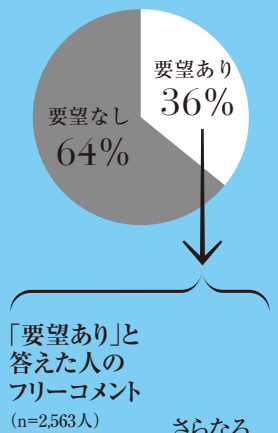

Question

温水洗浄便座の
洗浄に関して、
要望がありますか？

*自宅温水洗浄便座を「使用している」と答えた女性の回答。
n=7,083人(2008年6月インターネット調査 TOTO調べ)

さらなる
ノズルへの
清潔要望

43%

洗浄の改善
37%

乾燥・脱臭
などの改善
20%

その他
4%

3

女性の気持ちに
向きあって
生まれた
「ワイドビデ洗浄」

女性の身体の変調は人それぞれ。とくに生理中とその前後の不快感や違和感は、気分や体調の変化に大きく影響します。女性のデリケートゾーン全体を広い範囲にやさしくさっと洗える「ワイドビデ洗浄」と、スポットでやさしくしっかりと洗える「ビデ洗浄」の使い分けにより、清潔さを保ち、不快さを軽減します。