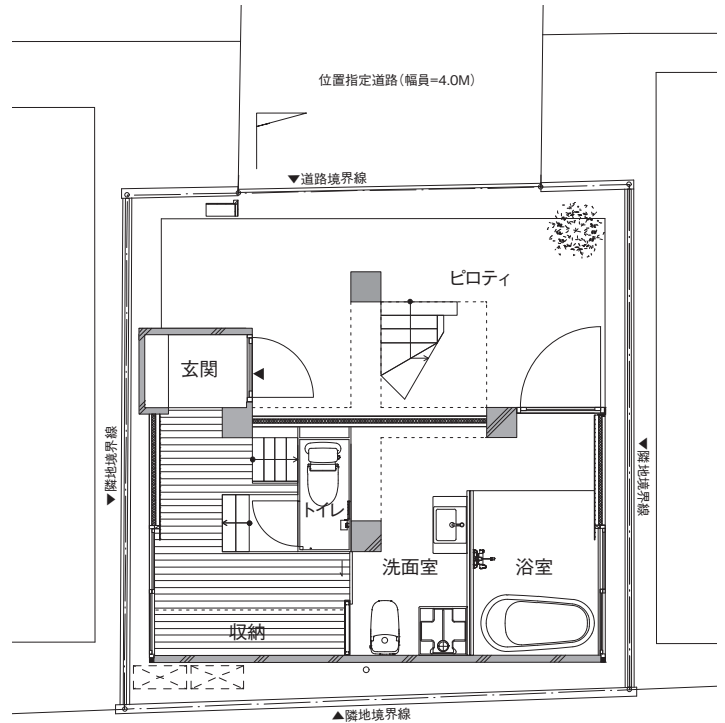

# 「古澤邸」の平面図

0 0.5 1m

4F

2F

3F

1F