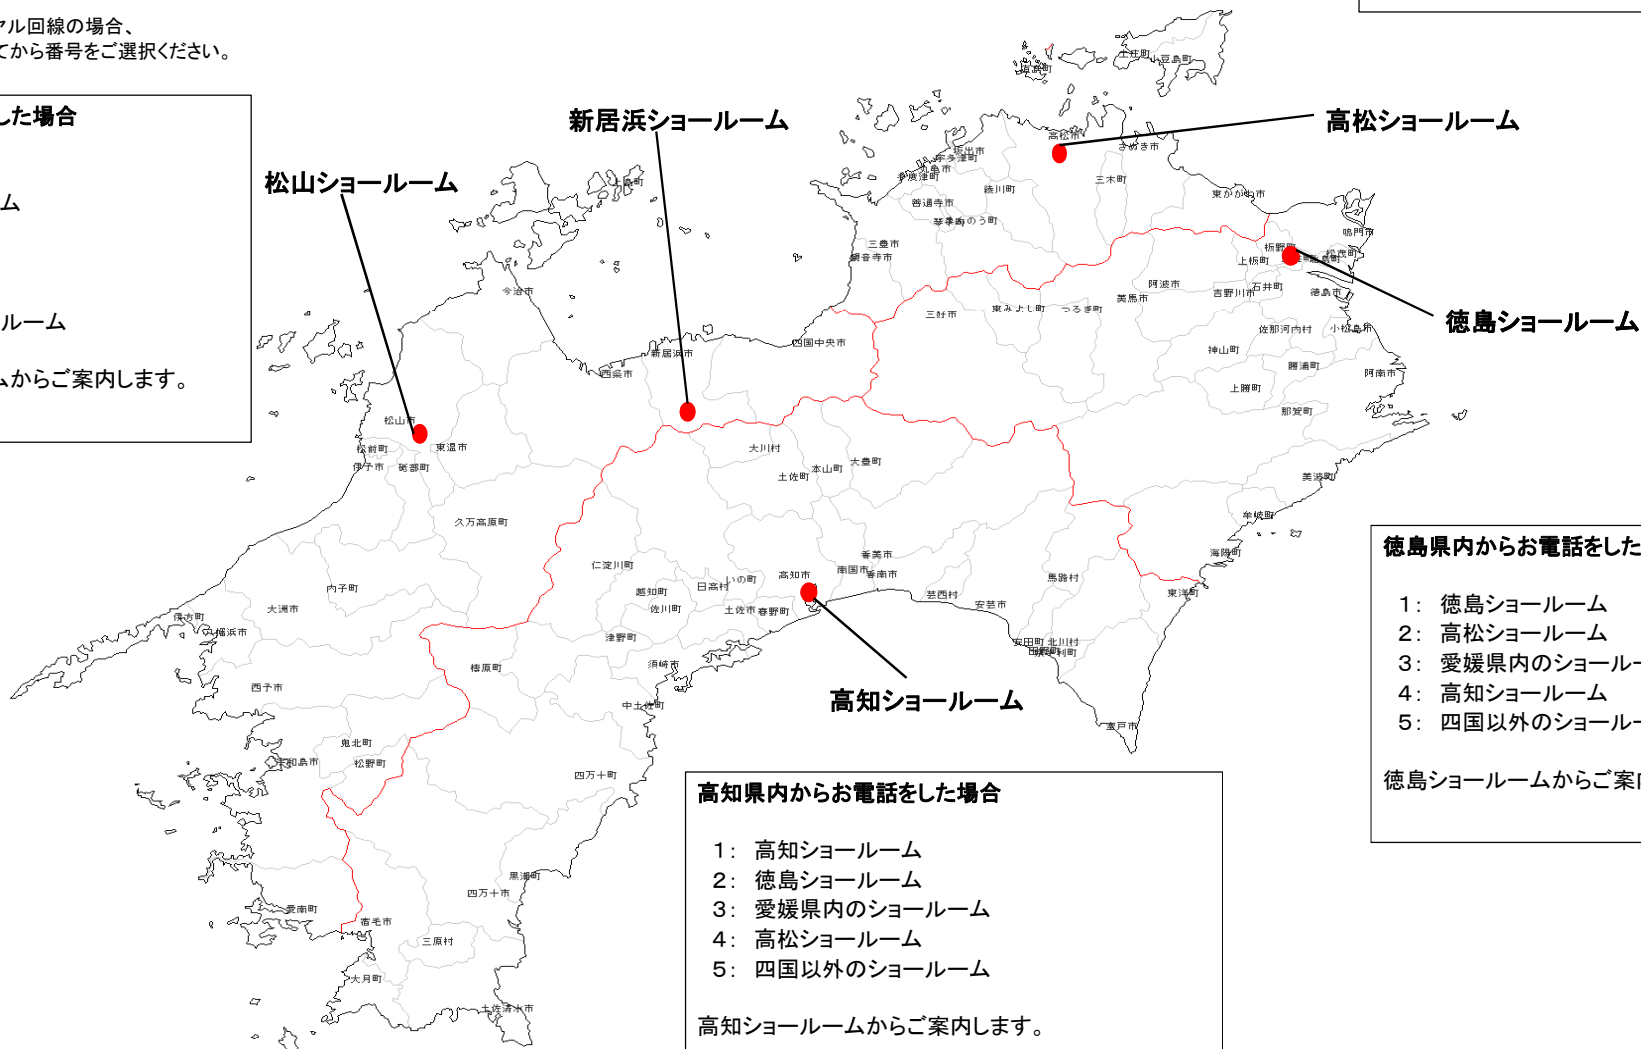

フリーダイヤル接続地域一覽

ご利用の電話回線により、繋がらない場合がございます。
下記の電話回線種別をご確認ください。
また、接続不可の場合は、一覧表の番号へおかけ直してください。

I P電話・・・・・・・・・・接続不可
光電話・・・・・・・・・・接続可能
PHS電話・・・・・・・・・・接続可能
携帯電話・・・・・・・・・・接続可能
一般電話（ダイヤル回線）・・・・・・接続可能
一般電話（プッシュ回線）・・・・・・接続可能
衛星電話・・・・・・・・・・接続不可

※ご利用の電話機がダイヤル回線の場合、
電話機の*ボタンを押してから番号をご選択ください。

ショールーム名	電話番号
高松ショールーム	087-868-6820
徳島ショールーム	088-603-9121
松山ショールーム	089-915-8180
新居浜ショールーム	0897-31-5310
高知ショールーム	088-826-7211

香川県内からお電話をした場合

- 1: 高松ショールーム
- 2: 徳島ショールーム
- 3: 愛媛県内のショールーム
- 4: 高知ショールーム
- 5: 四国以外のショールーム

高松ショールームからご案内します。

愛媛県内からお電話をした場合

- 1: 松山ショールーム
- 2: 新居浜ショールーム
- 3: 高松ショールーム
- 4: 高知ショールーム
- 5: 徳島ショールーム
- 6: 四国以外のショールーム

愛媛県内のショールームからご案内します。

徳島県内からお電話をした場合

- 1: 徳島ショールーム
- 2: 高松ショールーム
- 3: 愛媛県内のショールーム
- 4: 高知ショールーム
- 5: 四国以外のショールーム

徳島ショールームからご案内します。

高知県内からお電話をした場合

- 1: 高知ショールーム
- 2: 徳島ショールーム
- 3: 愛媛県内のショールーム
- 4: 高松ショールーム
- 5: 四国以外のショールーム

高知ショールームからご案内します。