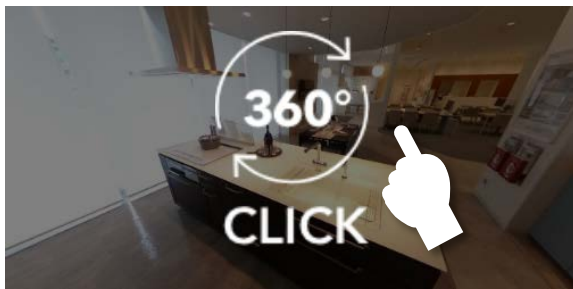

ご自宅にいながらショールーム体感ができる動画です。

ホームページのここをクリックすると動画画面に飛びます

MENU

3

■カラーシミュレーション

お好みに合わせて商品のカラーをシミュレーション できます。

キャビネットや周辺部の扉材の色柄や床の色が選べて、簡単にキッチン空間のカラーイメージを作ることができます。

浴室と洗面空間をコーディネートしたり、お好みのカラーを見ることができます。

MENU

4

■プランナー

ご自宅の水まわりの広さやレイアウトに合わせて、 自分仕様のプランニング ができます。

あなただけのオリジナルのキッチン、浴室をプランニング。プランの参考価格も確認できます。

[ニリンク](#)

[ニリンク](#)

バスルームプランナー

NEW WEBで体験ショールーム

実際に展示されている商品を360°写真でご確認いただけます。

キッチン/浴室/洗面/レストルーム

[ニリンク](#)

TOTO商品の情報はここから
<https://jp.toto.com/products/>