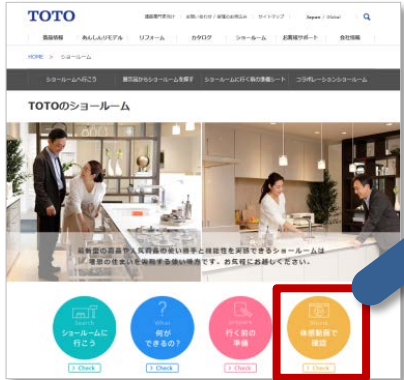

PC・スマホから気軽にスタート

おうち にいながら ショールームを 体感 してみませんか？

ご自宅に合った水まわりのプランニングや色合わせなどが簡単にできます。

詳細は裏面をご覧ください

MENU 1

■ お気に入りの水まわりガイド

家族構成やライフスタイルに合わせた水まわりを検討するためのヒントを掲載しています。

[→リンク](#)

自分にとって一番の水まわりを見つけるヒントを建築家の西岡麻理子先生がアドバイス

キッチン／浴室／洗面／レストルーム

いま使っている水まわりに対する不満や新しくしたいポイントなど水まわりユーザーのリアルな声を紹介

キッチン／浴室／洗面／レストルーム

MENU 2

■ おうちdeショールーム

商品の特長をアドバイザーがご説明する動画を掲載しています。

[→リンク](#)

ご自宅にいながらショールーム体感ができる動画です。

ホームページのここをクリックすると動画画面に飛びます

MENU

3

■カラーシミュレーション

お好みに合わせて商品のカラーをシミュレーション できます。

キャビネットや周辺部の扉材の色柄や床の色が選べて、簡単にキッチン空間のカラーイメージを作ることができます。

浴室と洗面空間をコーディネートしたり、お好みのカラーを見ることができます。