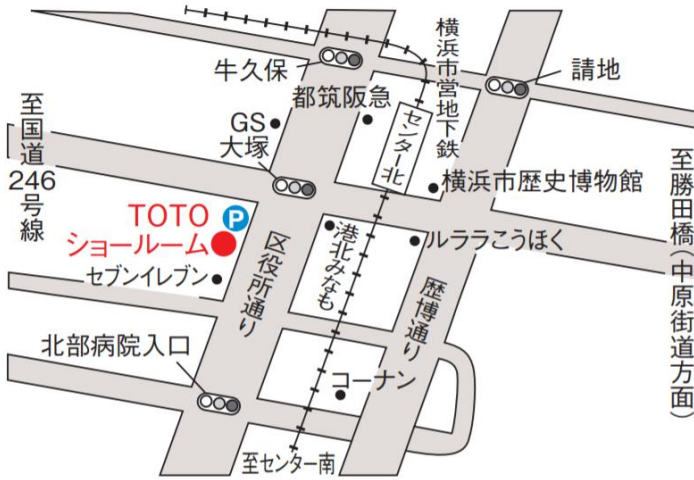

TOTO 横浜港北ショールーム 案内図

TOTO 横浜港北ショールーム

住所 : 〒224-0001
 横浜市都筑区中川8-1-6
 電話 : 0120-43-1010
 営業時間 : 10:00~17:00
 休館 : 毎週水曜日
 (ただし、祝日の水曜日は開館)
 夏期休暇・年末年始

◎ 11/18より、ショールーム
 駐車場が変更となります

- ① ショールーム駐車場は「地下駐車場(8台)」となります。
 ※高さ制限 : 2.1Mまで
- ② ショールームから徒歩2分の場所にも、「お客様専用
 第2駐車場(8台)」があります。
 ※高さ制限はありません。駐車場は無料です