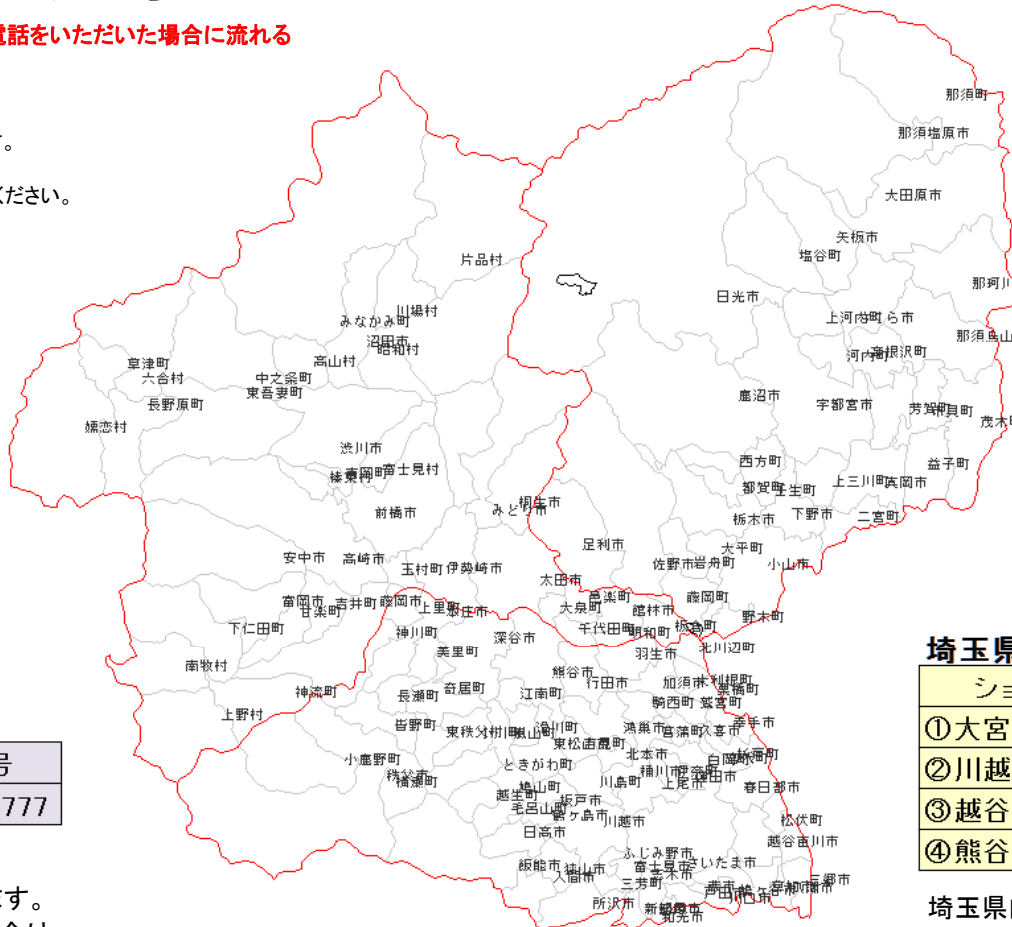

フリーダイヤル接続地域一覧

固定電話・携帯電話の場合、赤い境界線内からお電話をいただいた場合に流れる
ショールームガイドスの一覧です。

ご利用の電話回線により、繋がらない場合がございます。
下記の電話回線種別をご確認ください。
また、接続不可の場合は、一覧表の番号へおかけ直してください。

- IP電話・・・・・・・・・・・・接続不可
- 光電話・・・・・・・・・・・・接続可能
- PHS電話・・・・・・・・・・・・接続可能
- 携帯電話・・・・・・・・・・・・接続可能
- 一般電話（ダイヤル回線）・・・・・・・・接続可能
- 一般電話（プッシュ回線）・・・・・・・・接続可能
- 衛星電話・・・・・・・・・・・・接続不可

※ご利用の電話機がダイヤル回線の場合、
電話機の*ボタンを押してから番号をご選択ください。

栃木県のショールーム

ショールーム名	電話番号
①宇都宮ショールーム	028-639-2005
②小山ショールーム	0285-27-8899

栃木県内からお電話をした場合は、
栃木県内のショールームをご案内致します。
また、隣県のショールームをご希望の場合は、
3番のボタンを押してください。

埼玉県のショールーム

ショールーム名	電話番号
①大宮ショールーム	048-633-6615
②川越ショールーム	049-241-8919
③越谷ショールーム	048-971-2882
④熊谷ショールーム	048-526-2115

埼玉県内からお電話をした場合は、
埼玉県内のショールームをご案内致します。
また、隣県のショールームをご希望の場合は、
5番のボタンを押してください。

群馬県のショールーム

ショールーム名	電話番号
①高崎ショールーム	027-370-2777

群馬県内からお電話をした場合は、
群馬県内のショールームをご案内致します。
また、隣県のショールームをご希望の場合は、
2番のボタンを押してください。