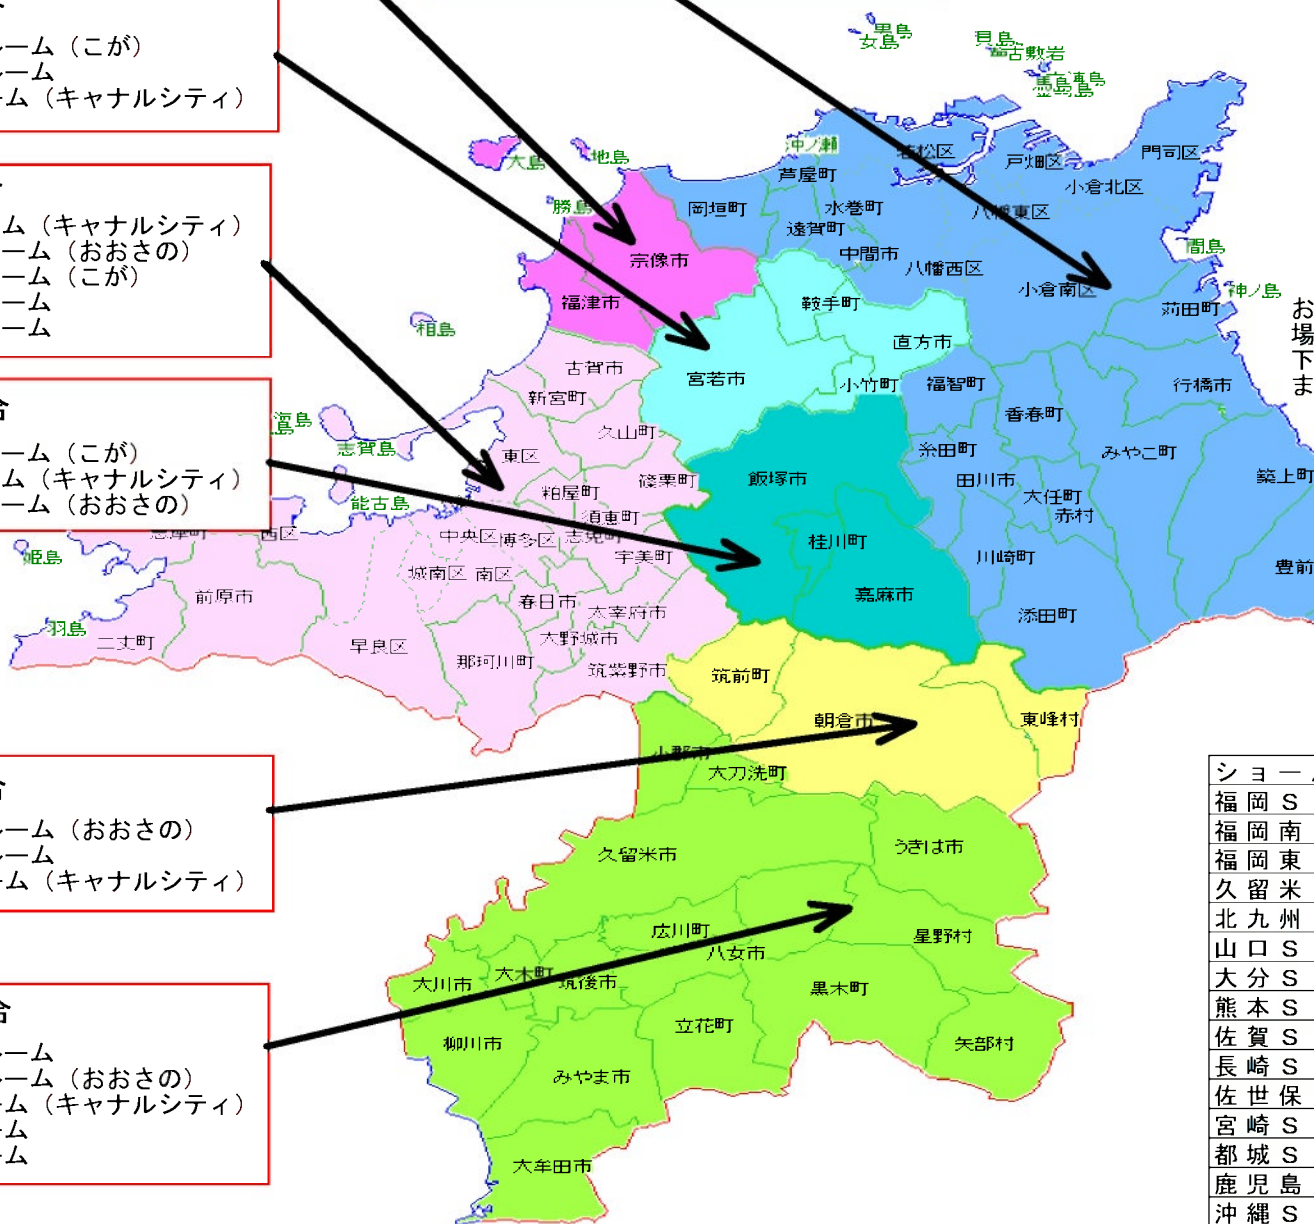

福岡県接続地域一覧

色分けの地域により案内ショールームが異なります。

固定電話の場合

- 1：福岡東ショールーム（こが）
- 2：福岡ショールーム（キャナルシティ）
- 3：北九州ショールーム

固定電話の場合

- 1：福岡東ショールーム（こが）
- 2：北九州ショールーム
- 3：福岡ショールーム（キャナルシティ）

固定電話の場合

- 1：福岡ショールーム（キャナルシティ）
- 2：福岡南ショールーム（おおさの）
- 3：福岡東ショールーム（こが）
- 4：久留米ショールーム
- 5：北九州ショールーム

固定電話の場合

- 1：福岡東ショールーム（こが）
- 2：福岡ショールーム（キャナルシティ）
- 3：福岡南ショールーム（おおさの）

固定電話の場合

- 1：福岡南ショールーム（おおさの）
- 2：久留米ショールーム
- 3：福岡ショールーム（キャナルシティ）

固定電話の場合

- 1：久留米ショールーム
- 2：福岡南ショールーム（おおさの）
- 3：福岡ショールーム（キャナルシティ）
- 4：佐賀ショールーム
- 5：熊本ショールーム

固定電話の場合

- 1：北九州ショールーム
- 2：福岡東ショールーム（こが）
- 3：福岡ショールーム（キャナルシティ）
- 4：大分ショールーム
- 5：山口ショールーム

福岡県の場合は、再度ショールームをご選択するガイダンスが流れます。

携帯電話の場合

- 1：福岡県内のショールーム
- 2：大分ショールーム
- 3：山口ショールーム
- 4：佐賀ショールーム

- 1：福岡南ショールーム（おおさの）
- 2：福岡東ショールーム（こが）
- 3：福岡ショールーム（キャナルシティ）
- 4：久留米ショールーム
- 5：北九州ショールーム

おかけになる電話回線により、接続が不可の場合があります。
下記の電話回線種類をご確認下さい。
また、接続不可の場合は、下方の番号へお掛け下さい。

- IP電話・・・・・・・・・・・・・接続不可
- 光電話・・・・・・・・・・・・・接続可能
- PHS電話・・・・・・・・・・・・・接続可能
- 携帯電話・・・・・・・・・・・・・接続可能
- 一般電話（ダイヤル回線）・・・・接続可能
- 一般電話（プッシュ回線）・・・・接続可能
- 衛星電話・・・・・・・・・・・・・接続不可

※ご利用の電話機がダイヤル回線の場合、電話機の*ボタンを押してから番号を選択下さい。

ショールーム名	直通電話番号
福岡SR（キャナルシティ）	092-272-1089
福岡南SR（おおさの）	092-919-1078
福岡東SR（こが）	092-941-1029
久留米SR	0942-37-2093
北九州SR	093-952-3459
山口SR	083-976-1050
大分SR	097-554-8860
熊本SR	096-379-5252
佐賀SR	0952-32-1081
長崎SR	095-883-1026
佐世保SR	0956-37-1001
宮崎SR	0985-61-1010
都城SR	0986-27-1010
鹿児島SR	099-210-1015
沖縄SR	098-868-1031