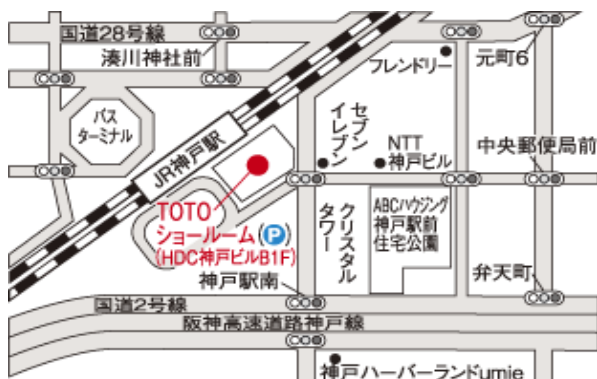

## TOTO神戸ショールームのご案内

〒650-0044

【住所】兵庫県神戸市中央区東川崎町1-2-2 ハウジングデザインセンター神戸B1F

【電話】0120-43-1010(フリーダイヤル)

【営業時間】10:00~17:00

【休館日】毎週水曜日(但し、祝日の水曜日は開館。翌日木曜日に休館)、夏期休暇、年末年始

### <詳細地図>

### <広域地図>

### <アクセス>

- 大阪方面から  
阪神高速「京橋出口」をご利用ください。
- 姫路方面から  
第二神明→阪神高速「柳原出口」をご利用ください。
- 明石海峡大橋方面から  
神戸淡路鳴門自動車道垂水ジャンクション経由  
阪神高速「柳原出口」をご利用ください。