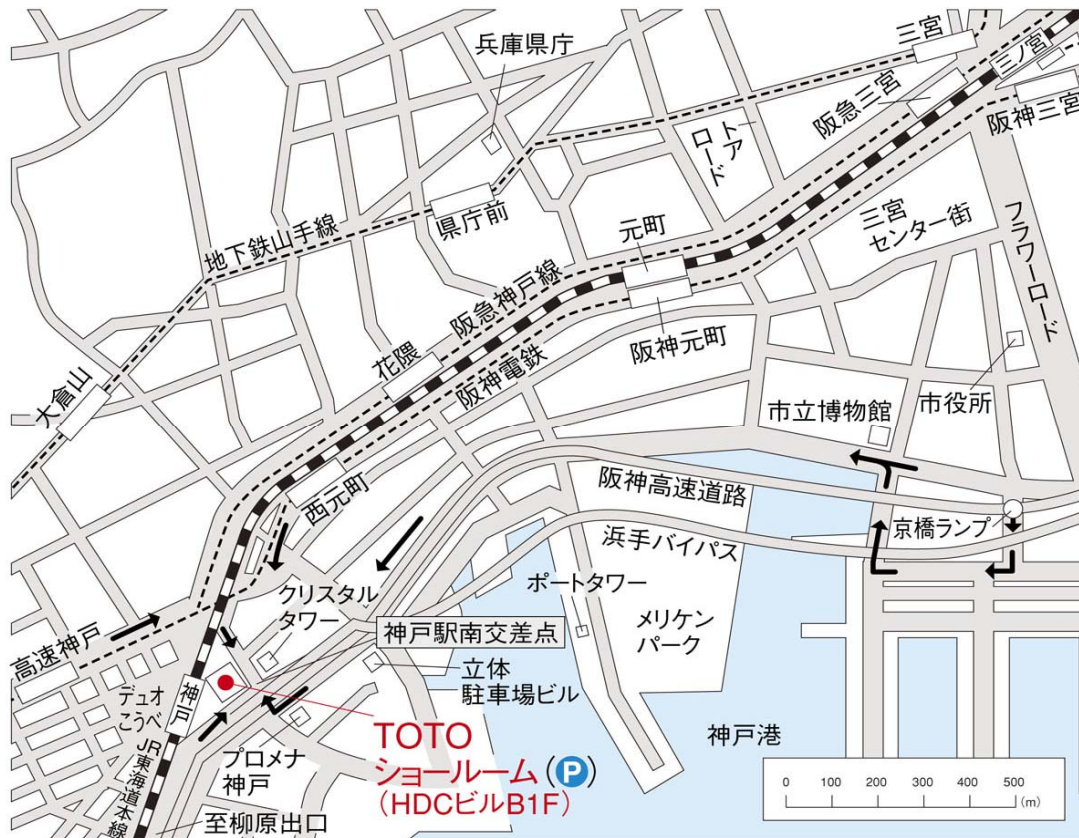

## TOTO神戸ショールームのご案内

〒650-0044

【住所】兵庫県神戸市中央区東川崎町1-2-2 ハウジングデザインセンター神戸B1F

【電話】0120-43-1010(フリーダイヤル)

【営業時間】10:00~17:00

【休館日】毎週水曜日(但し、祝日の水曜日は開館。翌日木曜日に休館)、夏期休暇、年末年始

### <詳細地図>

### <広域地図>

### <アクセス>

- 大阪方面から  
阪神高速「京橋出口」をご利用ください。
- 姫路方面から  
第二神明→阪神高速「柳原出口」をご利用ください。
- 明石海峡大橋方面から  
神戸淡路鳴門自動車道垂水ジャンクション経由  
阪神高速「柳原出口」をご利用ください。