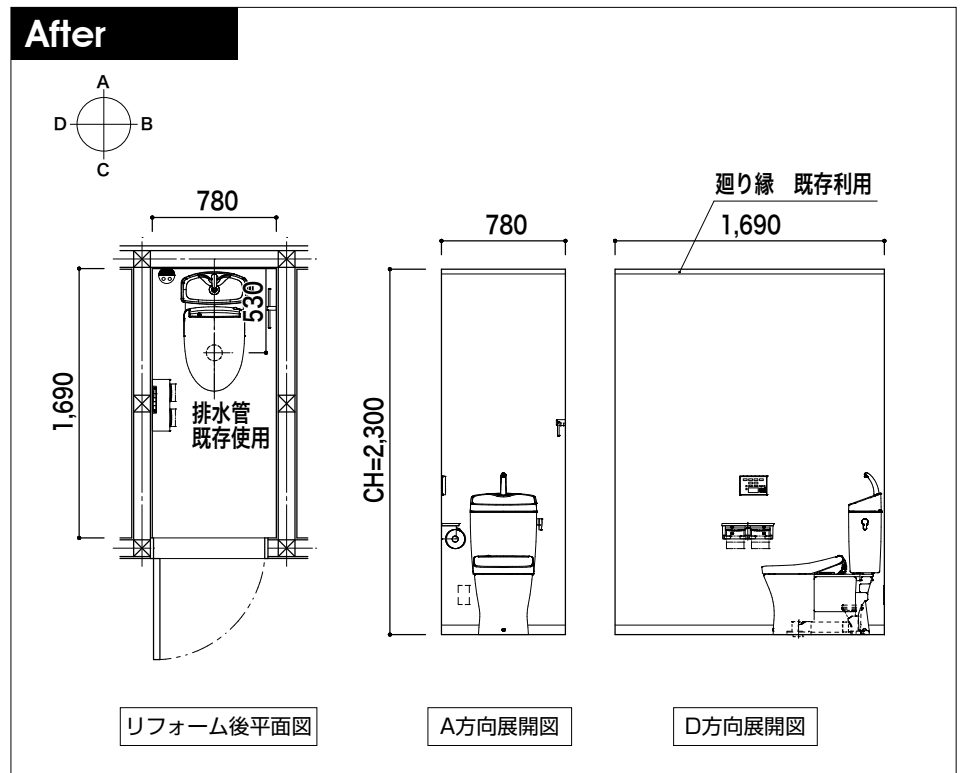

ピュアレストQR+ アプリコットシリーズF1~F3AW

■工事条件

工事内容	部位	現状	改修内容	仕様	
便器交換 トイレアクセサリ交換 トイレ空間内装張替え	内装	床	クッションフロア	張替え	量産品
		壁	ビニールクロス		
		天井			
		巾木	ソフト巾木		
		廻り縁	木製		
	建具	ドア	開き戸	既存利用	-
	給水工事	便器給水：既存利用（VP管）			
	排水工事	便器排水：既存利用（VP管） リモデル便器にて対応			
	電気工事	ウォシュレット用コンセントあり・既存利用 換気扇・照明・プレート類既存利用			
	その他	駐車場あり			

ピュアレストQR+

アプリコットシリーズF1~F3AW

■使用商品

パターン	仕様		品番
①	便器・タンク	ピュアレストQR (リモデル便器・手洗あり)	CS232BM+SH233BA
	ウォシュレット	アプリコットシリーズF1	TCF4713R
	紙巻器	棚付二連紙巻器	YH650
	タオル掛け		YT51R
②	便器・タンク	ピュアレストQR (リモデル便器・手洗あり)	CS232BM+SH233BA
	ウォシュレット	アプリコットシリーズF3AW	TCF4833AKS
	紙巻器	棚付二連紙巻器	YH650
	タオル掛け		YT51R