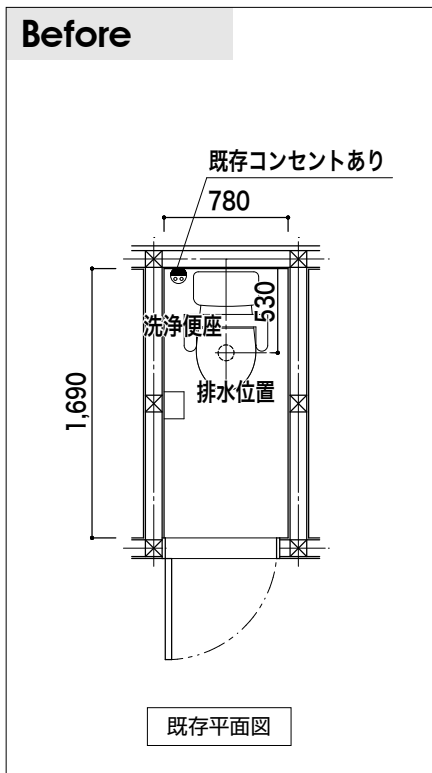

ピュアレストQR+ アプリコットシリーズF1~F3AW

■工事条件

工事内容	部位	現状	改修内容	仕様	
便器交換 トイレアクセサリ交換 トイレ空間内装張替え	内装	床	クッションフロア	張替え	量産品
		壁	ビニールクロス		
		天井			
		巾木	ソフト巾木		
		廻り縁	木製		
	建具	ドア	開き戸	既存利用	-
	給水工事	便器給水：既存利用（VP管）			
	排水工事	便器排水：既存利用（VP管） リモデル便器にて対応			
	電気工事	ウォシュレット用コンセントあり・既存利用 換気扇・照明・プレート類既存利用			
	その他	駐車場あり			