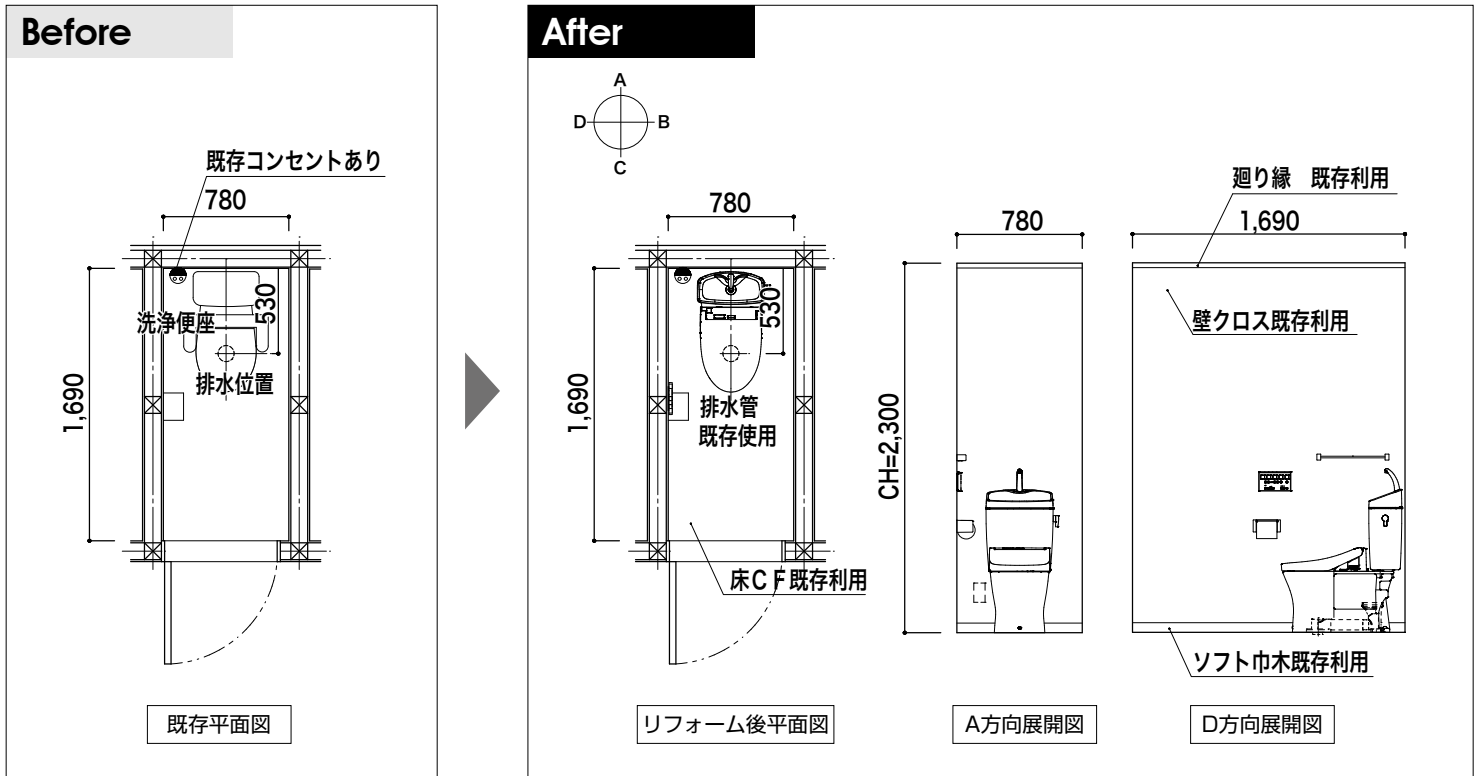

ピュアレストQR+ ウォシュレットSB~S2A

■工事条件

■使用商品

パターン	仕様		品番
①	便器・タンク	ピュアレストQR (リモデル便器・手洗あり)	CS232BM+SH233BA
	ウォシュレット	SB	TCF6623
②	便器・タンク	ピュアレストQR (リモデル便器・手洗あり)	CS232BM+SH233BA
	ウォシュレット	S2A	TCF6553AK

■その他

壁・床・天井の内装材は現状のまま