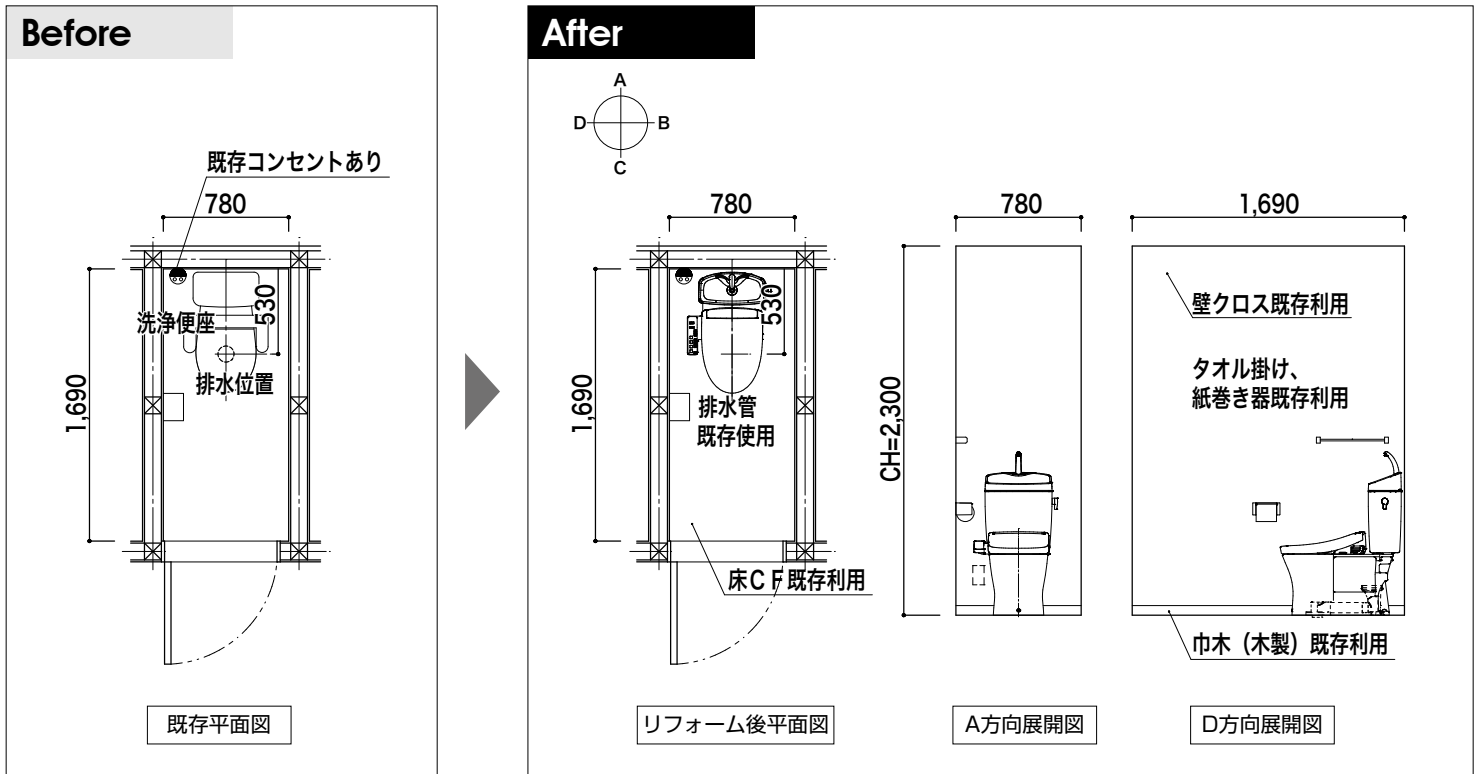

## ■使用商品

仕様		品番
便器・タンク	ピュアレスト QR	CS232BM+SH233BA
ウォシュレット	SS1	TCF6624