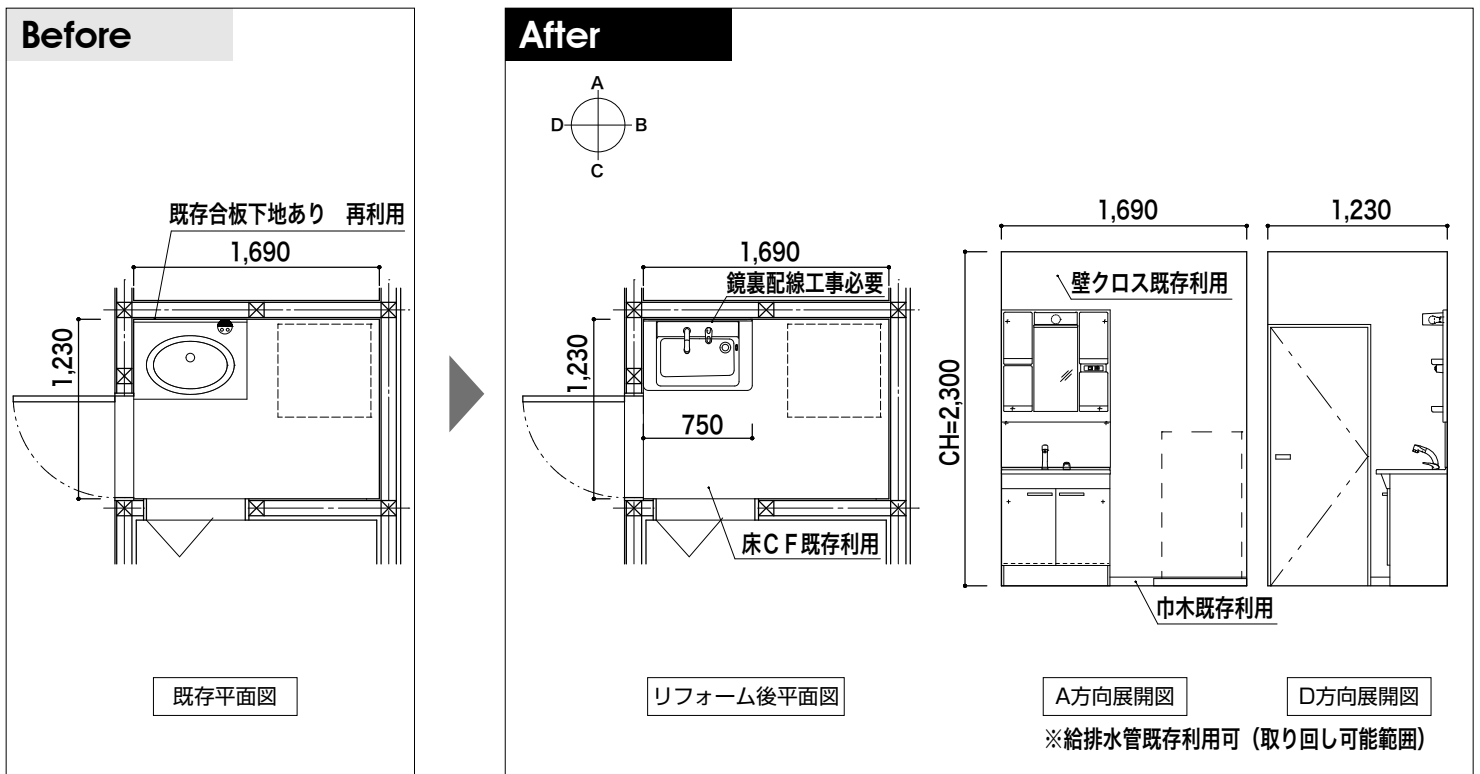

※洗面化粧台交換の参考価格、工事日数は以降の工事条件から回答いただいた結果を基に記載しています。  
(参考価格、工事日数の情報はこちら▶)

## Vシリーズ (間口: 750mm) 2枚扉タイプ+一面鏡

### ■使用商品

Vシリーズ (間口: 750mm)		
仕様		品番
化粧台	2枚扉 扉色: ホワイト エコシングルシャワー水栓	LDPB075BAGEN2A
化粧鏡	一面鏡	LMPB075A1GDC1G
止水栓	止水栓 (壁)	LTL4C11U×2個