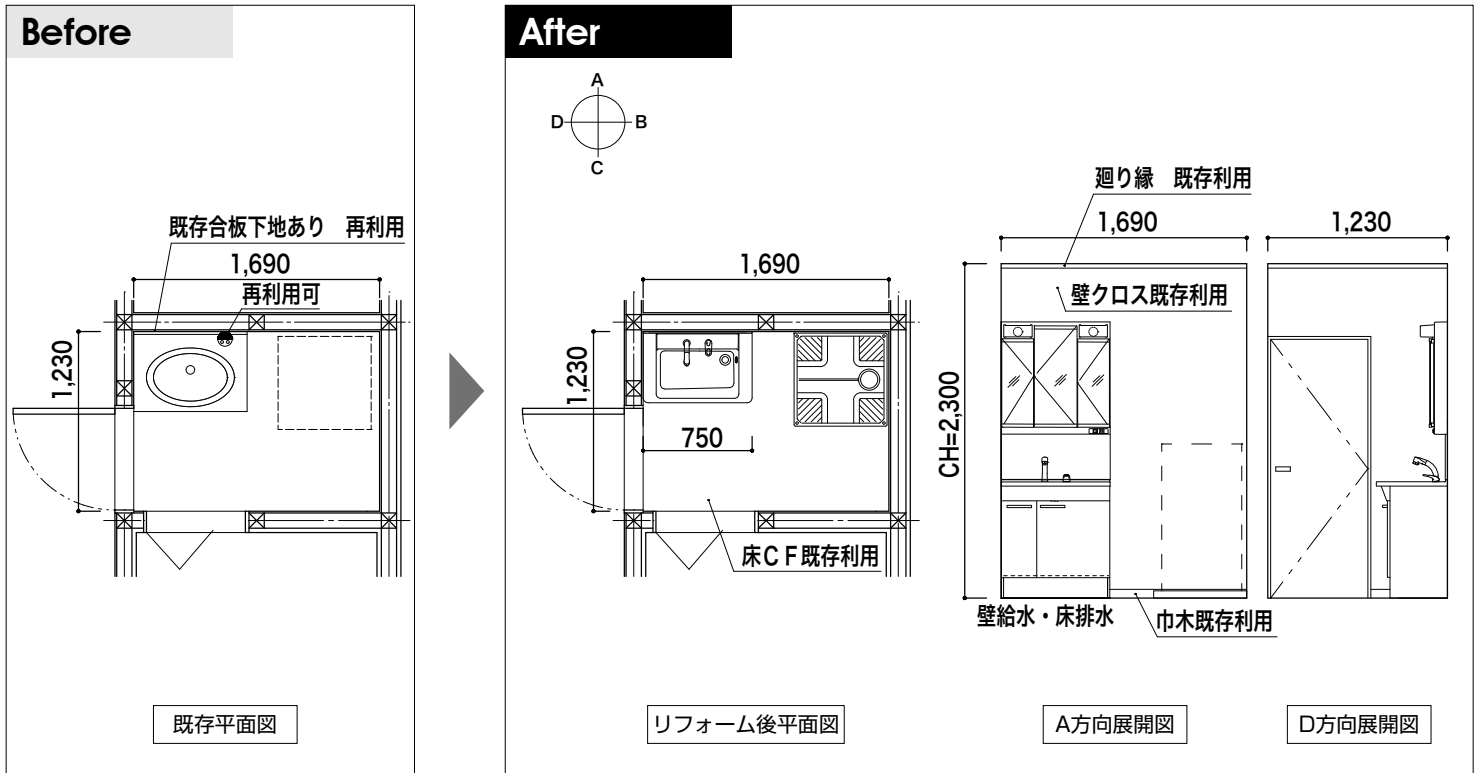

# Vシリーズ (75センチ幅)

## 2枚扉タイプ+一面鏡~片引き出しタイプ+三面鏡

### ■使用商品

パターン	仕様		品番
①	Vシリーズ 間口：750mm		
	化粧台	2枚扉/エコシングルシャワー水栓 (扉色：ホワイト)	LDPB075BAGEN2A
	化粧鏡	一面鏡	LMPB075A1GDG1G
	止水栓	止水栓 (壁)	LTL4C11U ×2
②	Vシリーズ 間口：750mm		
	化粧台	片引き出し/エコシングルシャワー水栓 (扉色：ホワイト)	LDPB075BJGEN2A
	化粧鏡	三面鏡 (LED、エコなし)	LMPB075A3GDG1G
	止水栓	止水栓 (壁)	LTL4C11U ×2