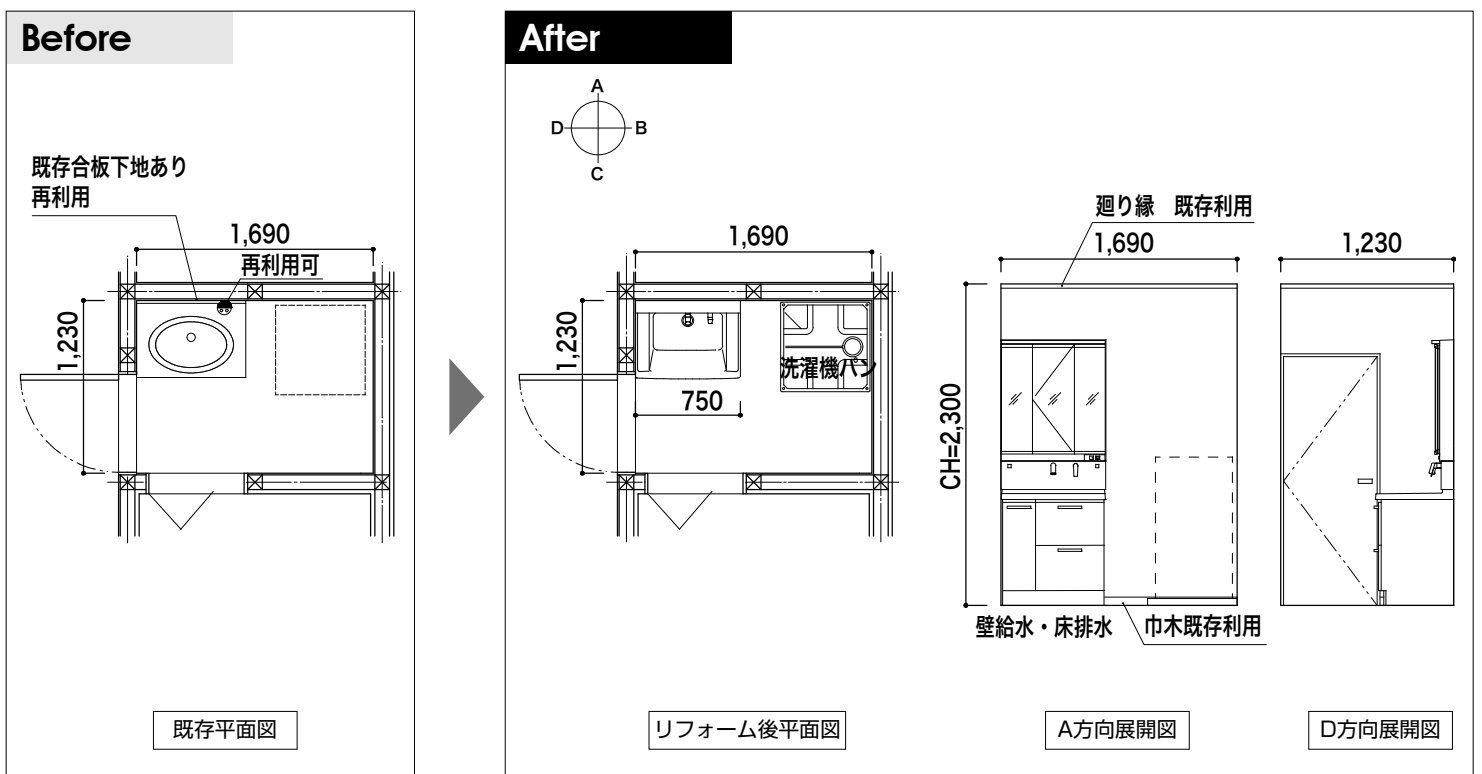

サクアシリーズ

■工事条件

工事内容	部位	現状	改修内容	仕様	
洗面化粧台交換 洗面空間内装張替え	床	クッションフロア	張替え		
	壁	ビニールクロス	張替え	量産品	
	内装	(下地)	洗面化粧台背面 全面合板 (t=12) の 下地あり	既存利用	
		天井	ビニールクロス	張替え	量産品
		巾木	ソフト巾木	張替え	
		廻縁	木製	既存利用	-
		建具	ドア	開き戸	既存利用
	給水工事	配管繋ぎ (VP管)			
	給湯工事	配管繋ぎ (被覆銅管)			
	排水工事	既存の排水管取り回し可能 配管繋ぎ (VP管)			
	電気工事	換気扇・照明・プレート類既存利用			
	その他	洗濯機パン既存利用 駐車場あり			

サクアシリーズ

■使用商品

パターン① サクア 間口：750mm

	品名	品番
化粧台	2枚扉タイプ（扉色：ミドルクラス）	LDSWB075BAGEN1*
化粧鏡	ワイドLED三面鏡（エコミラー有）	LMWB075A3GLC2G
止水栓	止水栓（壁）	LTL524CD6U × 2

パターン② サクア 間口：750mm

	品名	品番
化粧台	3Wayキャビネットタイプ（扉色：ミドルクラス）	LDSWB075BDGEN1*
化粧鏡	ワイドLED三面鏡（エコミラー有）	LMWB075A3GLC2G
止水栓	止水栓（壁）	LTL524CD6U × 2