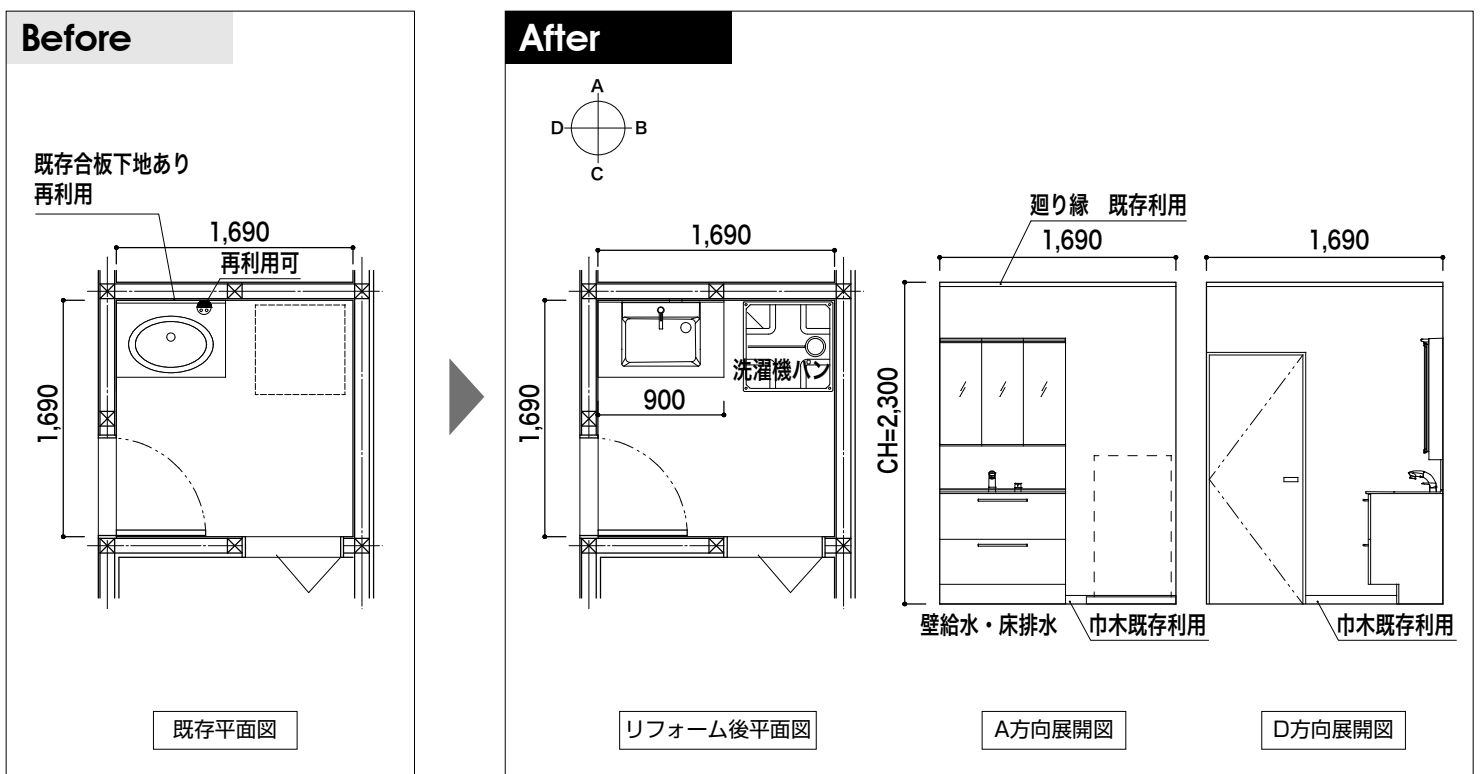

## ■工事条件

工事内容	部位	現状	改修内容	仕様	
洗面化粧台交換 洗面空間内装張替え	床	クッションフロア	張替え		
	壁	ビニールクロス	張替え	量産品	
	(下地)	洗面化粧台背面 全面合板 (t=12) の 下地あり	既存利用		
	天井	ビニールクロス	張替え	量産品	
	巾木	ソフト巾木	張替え		
	廻縁	木製	既存利用	-	
	建具	ドア	開き戸	既存利用	-
	給水工事		配管繋ぎ (VP管)		
	給湯工事		配管繋ぎ (被覆銅管)		
	排水工事		既存の排水管取り回し可能 配管繋ぎ (VP管)		
	電気工事		換気扇・照明・プレート類既存利用		
	その他		洗濯機パン既存利用 駐車場あり		

## ■使用商品

パターン① オクターブ 間口：900mm

	品名	品番
化粧台	片引き出しタイプ(扉色：ミドルクラス) 自動水栓・自動きれい除菌水	LDSFA090BJGAN1*
化粧鏡	三面鏡 (ワイドLED照明・エコミラー・全面鏡裏収納付き)	LMFA090A3GHC1G
止水栓	止水栓(壁)	LTL4C11U ×2

パターン② オクターブ 間口：900mm

	品名	品番
化粧台	3Wayキャビネットタイプ(扉色：ミドルクラス) 自動水栓・自動きれい除菌水	LDSFA090BDGAN1*
化粧鏡	三面鏡 (ワイドLED照明・エコミラー・全面鏡裏収納付き)	LMFA090A3GHC1G
止水栓	止水栓(壁)	LTL4C11U ×2