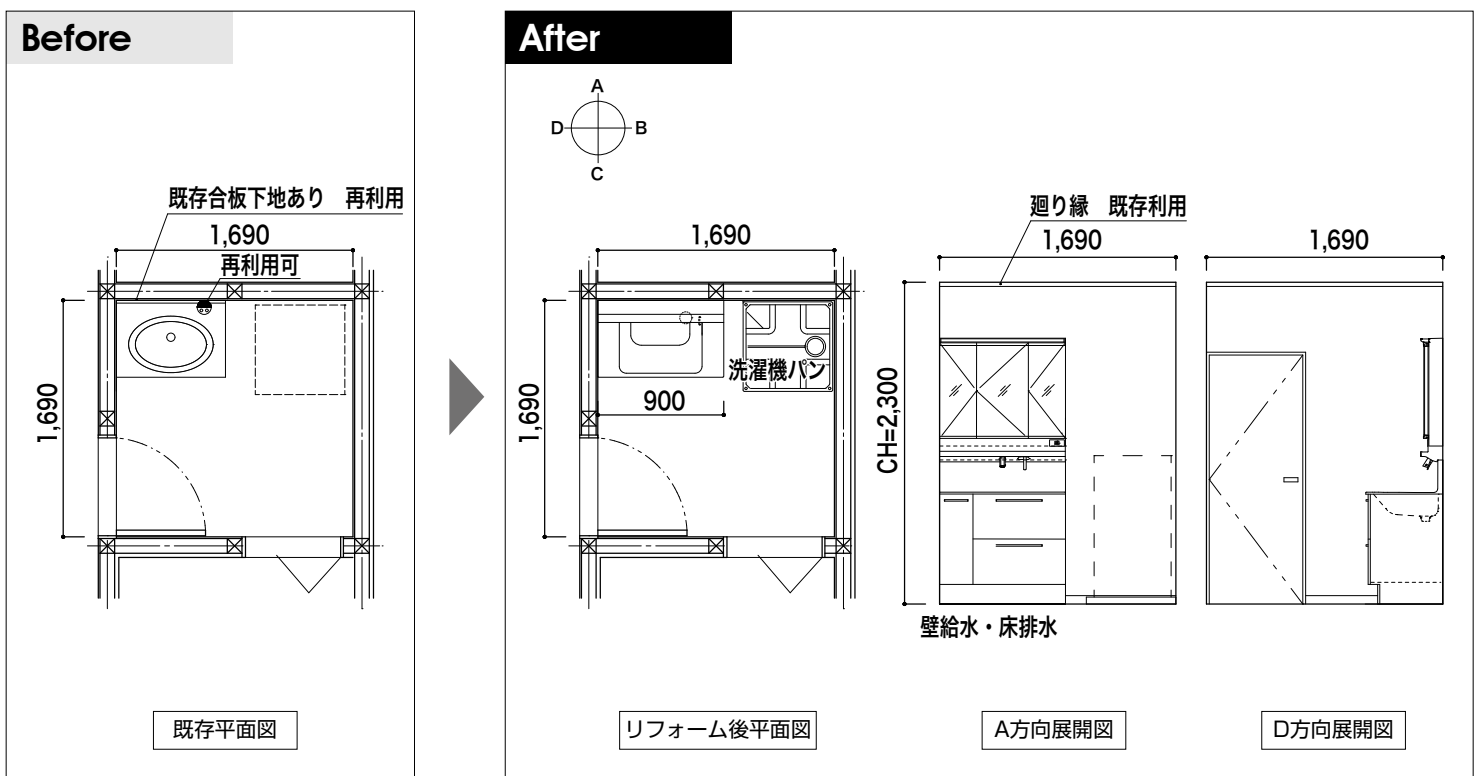

# オクターブシリーズ (90センチ幅) 片引き出しタイプ+三面鏡~3Wayキャビネットタイプ+三面鏡

## ■工事条件

工事内容	部位	現状	改修内容	仕様
洗面化粧台交換 洗面空間内装張替え	床	クッションフロア	張替え	量産品
	壁	ビニールクロス		
	洗面所 (下地)	洗面化粧台背面 全面合板 (t=12) の 下地あり	既存利用	
	天井	ビニールクロス	張替え	量産品
	巾木	ソフト巾木		
	廻り縁	木製	既存利用	-
	建具 ドア	開き戸		
	給水工事	配管繋ぎ (VP管)		
	給湯工事	配管繋ぎ (被覆銅管)		
	排水工事	既存の排水管取り回し可能 配管繋ぎ (VP管)		
	電気工事	換気扇・照明・プレート類既存利用		
	その他	洗濯機パン既存利用 駐車場あり		

## ■使用商品

パターン	仕様		品番
①	オクターブシリーズ 間口：900mm		
	化粧台	片引き出し／お掃除ラクラク水栓F1（扉色：ミドルクラス）	LDSFB090BJGDN1*
	化粧鏡	三面鏡（ワイドLEDエコミラー）	LMFB090A3GLC1G
	止水栓	止水栓（壁）	LTL4C11U ×2
②	オクターブシリーズ 間口：900mm		
	化粧台	3WAY／お掃除ラクラク水栓F1（扉色：ミドルクラス）	LDSFB090BDGDN1*
	化粧鏡	三面鏡（ワイドLEDエコミラー）	LMFB090A3GLC1G
	止水栓	止水栓（壁）	LTL4C11U ×2