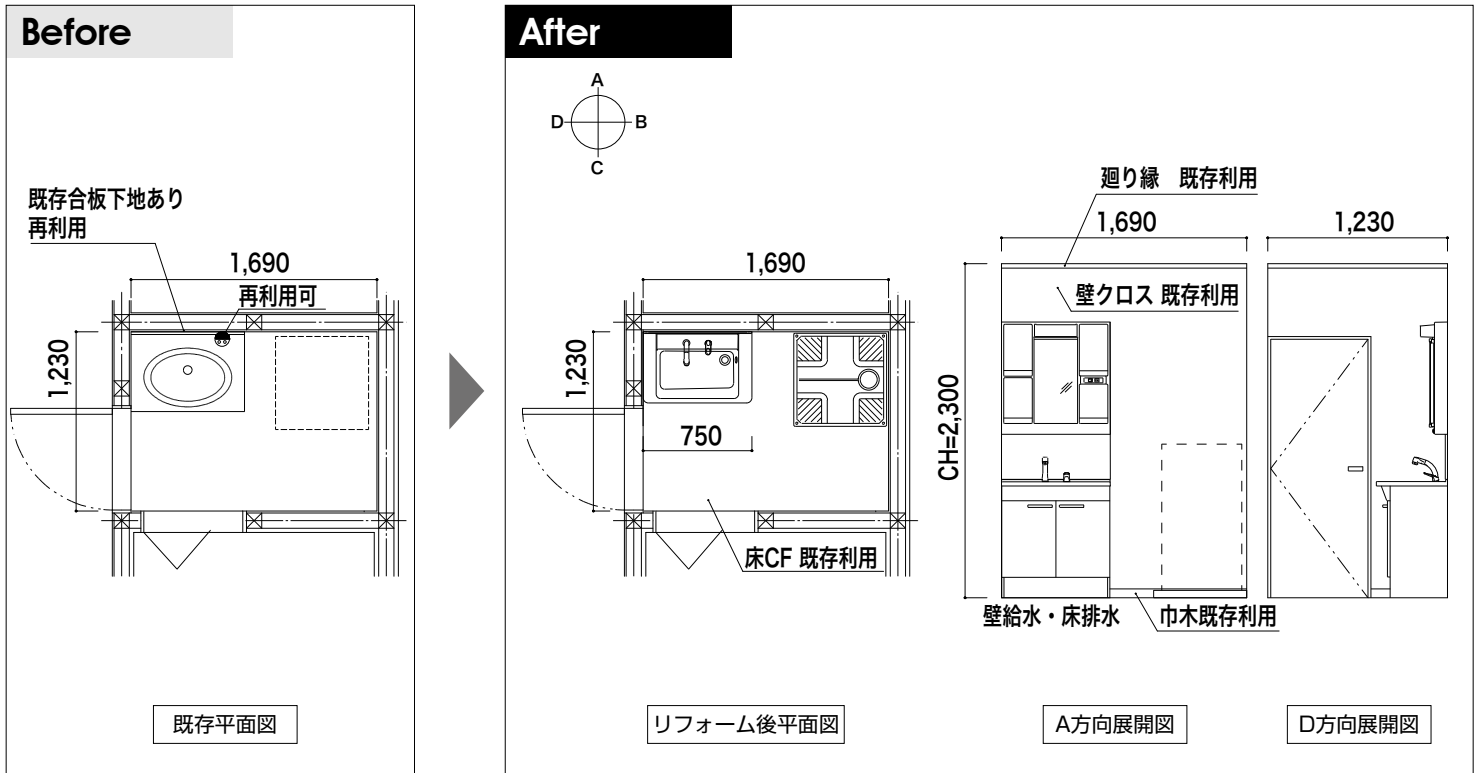

Vシリーズ

■工事条件

■使用商品

パターン① Vシリーズ 間口：750mm（扉色：ホワイト）

品名		品番
化粧台	2枚扉タイプ	LDPB075BAGEN1A
化粧鏡	一面鏡（LED エコミラー無し）	LMPB075A1GDG1G
止水栓	止水栓（壁）	LTL4C11U ×2

パターン② Vシリーズ 間口：750mm（扉色：ホワイト）

品名		品番
化粧台	片引き出しタイプ	LDPB075BJGEN1A
化粧鏡	一面鏡（LED エコミラー無し）	LMPB075A3GDG1G
止水栓	止水栓（壁）	LTL4C11U ×2