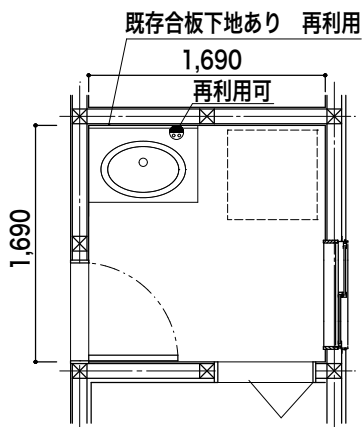

# エスクアシリーズ (90センチ幅) デザインキャビネット開き扉タイプ+木製一面鏡~デザインキャビネット2段引き出しタイプ+木製三面鏡