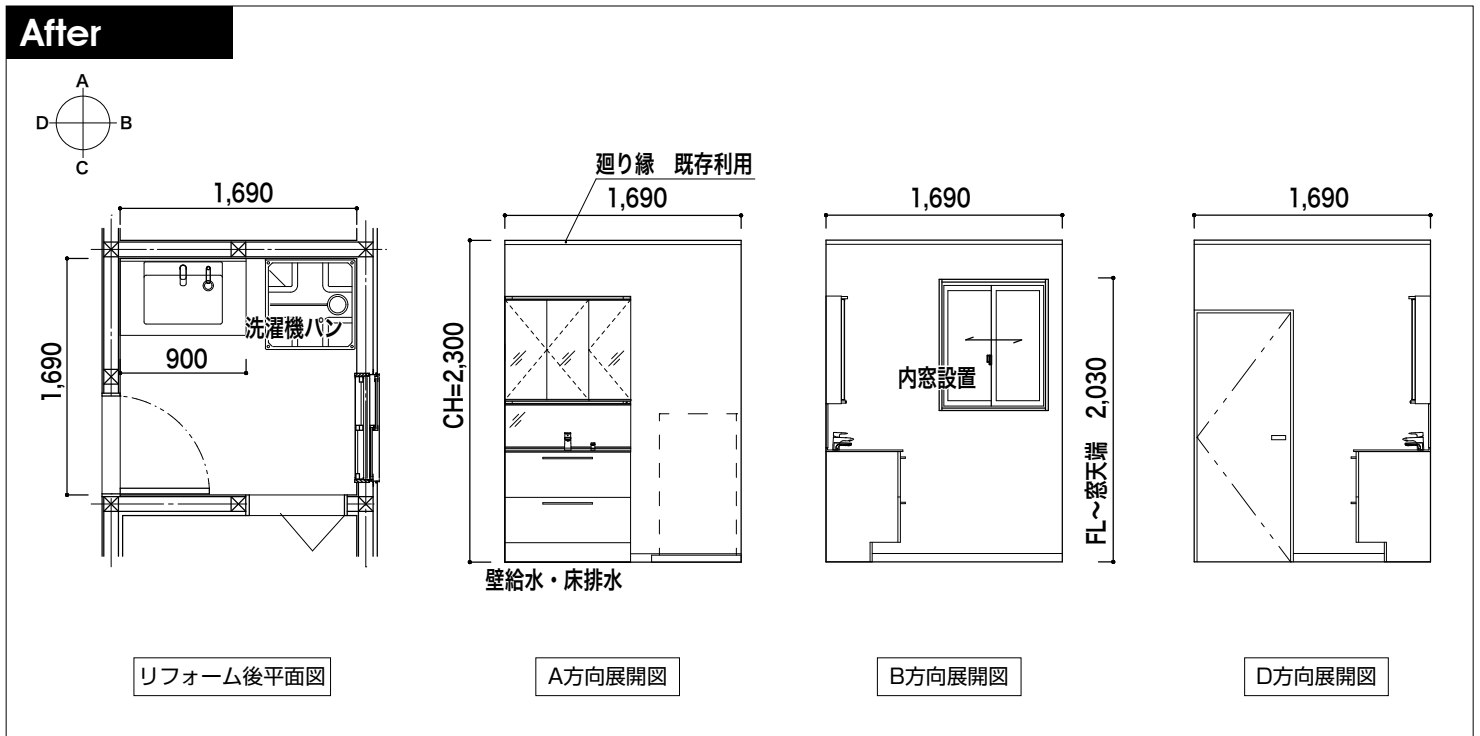

# エスクアシリーズ (90センチ幅) デザインキャビネット開き扉タイプ+木製一面鏡~デザインキャビネット2段引き出しタイプ+木製三面鏡

## ■工事条件

工事内容	部位	現状	改修内容	仕様	
洗面化粧台交換 洗面空間内装張替え	床	クッションフロア	張替え	量産品	
		壁			ビニールクロス
	洗面所	(下地)	洗面化粧台背面 全面合板 (t=12) の下地あり	既存利用	
		天井	ビニールクロス	張替え	量産品
		巾木	ソフト巾木		
		廻り縁	木製	既存利用	-
		建具	ドア		
	窓	窓	引き違い窓	内窓設置 (引違い窓 2枚建)	ガラス：複層ガラス 型4+A11+透明3 クレセントタイプ/ふかし枠なし/ 中棧無/標準下枠
	給水工事	配管繋ぎ (VP管)			
	給湯工事	配管繋ぎ (被覆銅管)			
	排水工事	既存の排水管取り回し可能 配管繋ぎ (VP管)			
	電気工事	換気扇・照明・プレート類既存利用			
	その他	洗濯機パン既存利用 駐車場あり			