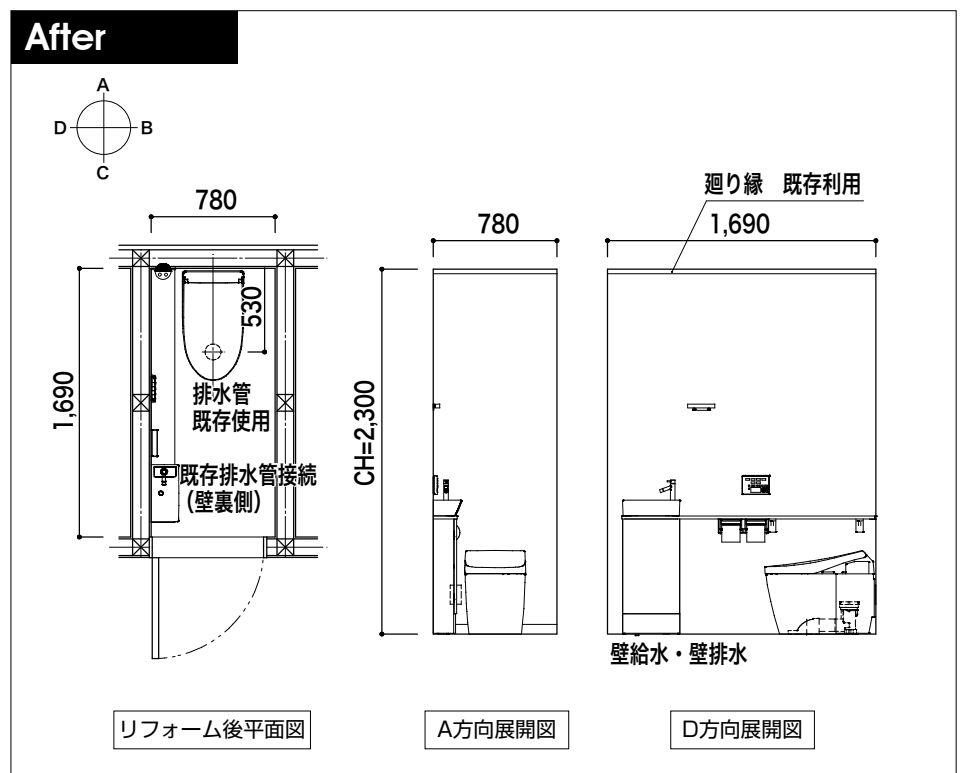

## ■工事条件

工事内容	部位	現状	改修内容	仕様	
便器交換 トイレアクセサリ交換 トイレ空間内装張替え	内装	床	クッションフロア	張替え	
		壁	ビニールクロス	張替え	量産品
		(下地)	(PB)	手洗器用下地補強	合板 (t=12 JAS品)
		天井	ビニールクロス	張替え	量産品
		巾木	ソフト巾木	張替え	
		廻縁	木製	既存利用	-
	建具	ドア	開き戸	既存利用	-
	給水工事			便器給水：既存利用 (VP管) 新設手洗器：隣室の洗面化粧台の給水より分岐	
	排水工事			便器排水：既存利用 (VP管) リモデル便器にて対応 新設手洗器：図面既存排水管 (洗面排水) に接続	
	電気工事			ウォシュレット用コンセントあり・既存利用 換気扇・照明・プレート類既存利用	
その他			駐車場あり		