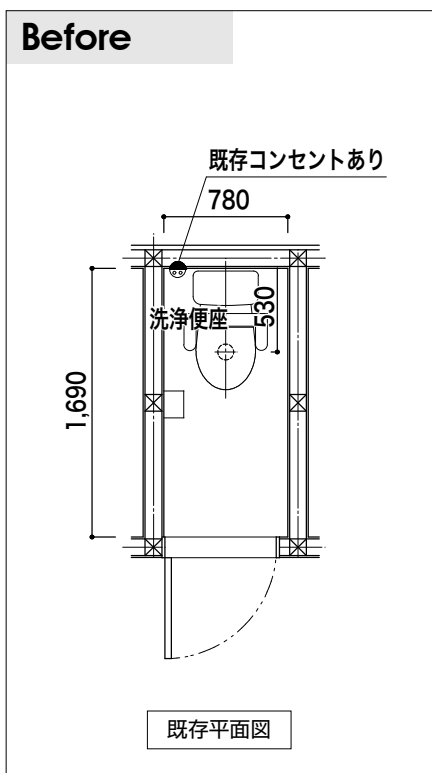

## ■工事条件

工事内容	部位	現状	改修内容	仕様	
便器交換 トイレアクセサリ交換 トイレ空間内装張替え	内装	床	クッションフロア	張替え	
		壁	ビニールクロス	張替え	量産品
		(下地)	(PB)	手洗器用下地補強	合板 (t=12 JAS品)
		天井	ビニールクロス	張替え	量産品
		巾木	ソフト巾木	張替え	
		廻縁	木製	既存利用	-
	建具	ドア	開き戸	既存利用	-
	給水工事			便器給水：既存利用 (VP管) 新設手洗器：隣室の洗面化粧台の給水より分岐	
	排水工事			便器排水：既存利用 (VP管) リモデル便器にて対応 新設手洗器：図面既存排水管 (洗面排水) に接続	
	電気工事			ウォシュレット用コンセントあり・既存利用 換気扇・照明・プレート類既存利用	
その他			駐車場あり		