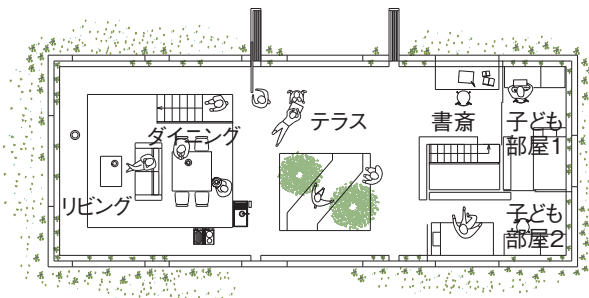

「森のすみか」の平面図

0 2 4m

1F

トキワナルコユリ、ヤブラン・ギガンチア、
ベニシダ、ハラン、ツワブキ、
クリーピングタイムなど

クロモジ、ハイノキ

アオキ

マルバシャリンバイ

テンダイウヤク