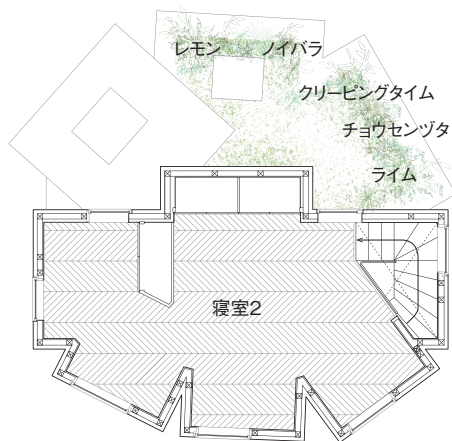

# 「Todoroki House in Valley」の平面図

0 1 2m

3F

1.5F

2F

1F