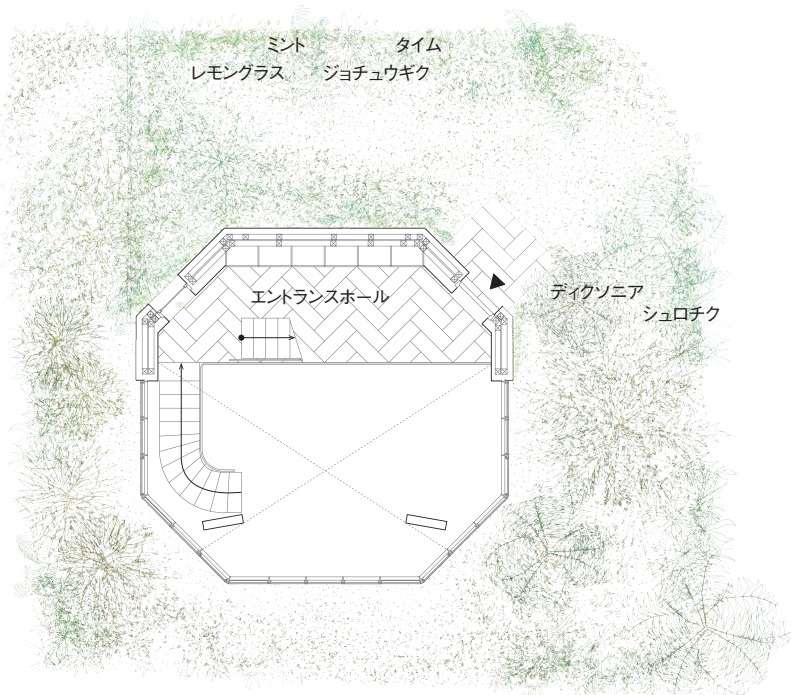

# 「Todoroki House in Valley」の平面図

0 1 2m

3F

1.5F

2F

1F