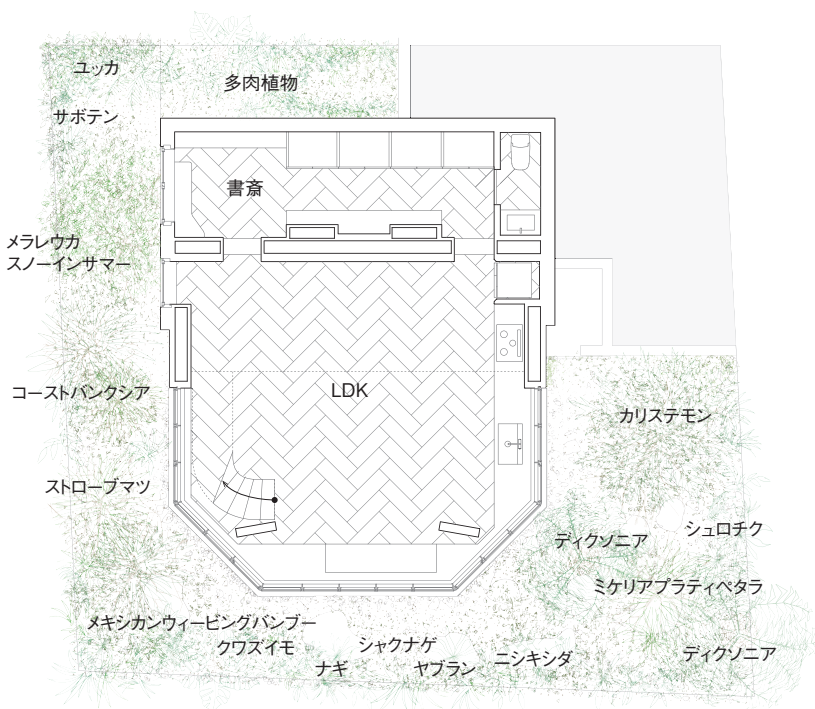

# 「Todoroki House in Valley」の平面図

0 1 2m

3F

1.5F

2F

1F