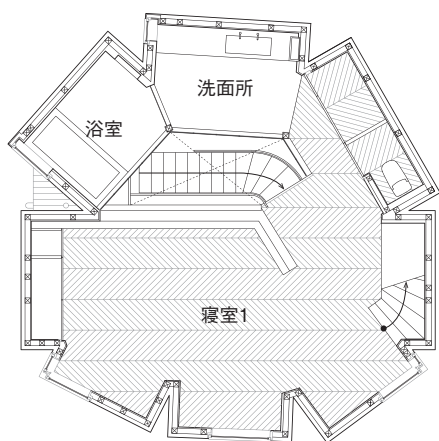

# 「Todoroki House in Valley」の平面図

0 1 2m

3F

1.5F

2F

1F