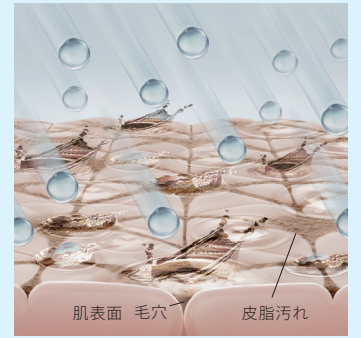

2

ナチュラルケアミスト
やさしい肌あたり、
きめ細かい洗浄力

クレンジングや洗顔などの
洗い流しにおすすめ

3

ウォームピラー

お湯に包まれるような新感覚

湯船に入れないときの温まりに、
水はねしにくいので
お子様の入浴時にもおすすめ

3つのモードで、ととのう実感。

※イメージです。

ととのう、仕上がり。 ナチュラルケアミスト

ナチュラルケアミストは、驚きの洗浄力を発揮。
ウルトラファインバブルを含んだミストが
やさしく素肌を包みます。

ウルトラファインバブルとは、直径
1 μ m未満の非常に微細な泡です。

ウルトラファインバブルを含むミスト
の粒が汚れに連続して衝突すること
で、肌表面の汚れを落とします。

「ウルトラファインバブル」は、
一般社団法人ファインバブル産業会の登録商標です。

ウルトラファインバブルの詳細は、当社HPに掲載しております。

ととのう、温もり。 ウォームピラー

ウォームピラーは、お湯で身体を無駄なく包み、温めます。
湯船に浸かるような温もりで汚れを浮かび上げ、
ナチュラルケアミストとの相乗効果でキレイに洗い流します。

吐水比較

整流機構なしの吐水

ウォームピラー (整流機構あり)

柱状のお湯が、体にまと
わりつくように流れます。

胸部温度