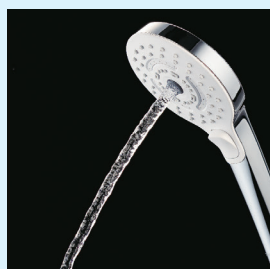

ととのう、TOTO。

コンフォートウエーブシャワー3モード（ミスト）のご紹介

あたたまって、キレイになること。
TOTOが目指したのは、お風呂の本質を追求したシャワー。

ワンタッチで
3つのシャワー
モードに
簡単切り替え

シャワーヘッドの
取り替え方法

1

コンフォートウエーブ
心地よい刺激と節水を両立

体の洗い流しなど
家族全員が使うモード。
使ってうれしい節水効果

2

ナチュラルケアミスト
やさしい肌あたり、
きめ細かい洗浄力

クレンジングや洗顔などの
洗い流しにおすすめ

3

ウォームピラー

お湯に包まれるような新感覚

湯船に入れないときの温まりに、
水はねしにくいので
お子様の入浴時にもおすすめ

3つのモードで、ととのう実感。

※イメージです。

ととのう、仕上がり。 ナチュラルケアミスト

ナチュラルケアミストは、驚きの洗浄力を発揮。
ウルトラファインバブルを含んだミストが
やさしく素肌を包みます。

ウルトラファインバブルとは、直径
1 μ m未満の非常に微細な泡です。

ウルトラファインバブルを含むミスト
の粒が汚れに連続して衝突すること
で、肌表面の汚れを落とします。

「ウルトラファインバブル」は、
一般社団法人ファインバブル産業会の登録商標です。

ウルトラファインバブルの詳細は、当社HPに掲載しております。

ととのう、温もり。 ウォームピラー

ウォームピラーは、お湯で身体を無駄なく包み、温めます。
湯船に浸かるような温もりで汚れを浮かび上げ、
ナチュラルケアミストとの相乗効果でキレイに洗い流します。

吐水比較

整流機構なしの吐水

ウォームピラー (整流機構あり)

柱状のお湯が、体にまと
わりつくように流れます。

胸部温度