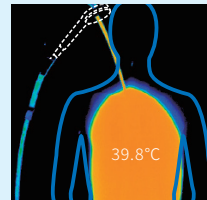

ウルトラファインバブルの詳細は、当社HPに掲載しております。

ととのう、温もり。 ウォームピラー

ウォームピラーは、お湯で身体を無駄なく包み、温めます。
湯船に浸かるような温もりで汚れを浮かび上げ、
ナチュラルケアミストとの相乗効果でキレイに洗い流します。

吐水比較

整流機構なしの吐水

ウォームピラー (整流機構あり)

柱状のお湯が、体にまと
わりつくように流れます。

胸部温度

従来シャワー
(TMHG40CR)

ウォームピラー
(TBV03404J)

従来のシャワーより
放熱ロスを少なく
抑え、湯船につかる
ような高い温まりを
実感できます。

[測定条件] マネキン胸部に300mm離れた状態で水を流し吐水10秒後の温度を測定。
室温:22°C~24°C 水温:42°C 流量:8.3L/分

●TMHG40CRは2008~2013年商品。TBV03404Jは2019年~商品。
●洗い場水栓の種類により、必要な水圧条件が異なります。

ととのう、浴び心地。 コンフォートウエーブ

コンフォートウエーブは、節水しながら
快適な浴び心地を実現。
水道代を抑えて、家計をととのえます。

節水比較※1

コンフォートウエーブは、従来品と比較して約35%の節水効果を発揮。ウエーブ
&スプレー2つの水流で節水しながら軽快な刺激ある浴び心地を実現します。

※1 従来品:TM690C1(1987~1998年商品)最適流量10L/分。コンフォートウエーブ:
TBV03456J(2024年~商品)最適流量6.5L/分。*最適流量とは(一社)日本バルブ工業会の定める
方法に基づき、社内モニターして測定した「一番使いやすいと感じる流量」のこと。*お客様の使用
状況によっては節水量がはばつく場合があります。