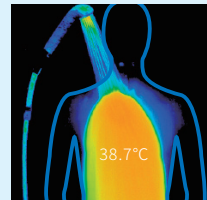

ウルトラファインバブルの詳細は、当社HPに掲載しております。

ととのう、温もり。 ウォームピラー

ウォームピラーは、お湯で身体を無駄なく包み、温めます。
湯船に浸かるような温もりで汚れを浮かび上げ、
ナチュラルケアミストとの相乗効果でキレイに洗い流します。

吐水比較

整流機構なしの吐水

ウォームピラー (整流機構あり)

柱状のお湯が、体にまと
わりつくように流れます。

胸部温度

従来シャワー
(TMHG40CR)

ウォームピラー
(TBV03404J)

従来のシャワーより
放熱ロスを少なく
抑え、湯船につかる
ような高い温まりを
実感できます。

[測定条件] マネキン胸部に300mm離れた状態で水を流し吐水10秒後の温度を測定。
室温:22°C~24°C 水温:42°C 流量:8.3L/分

●TMHG40CRは2008~2013年商品。TBV03404Jは2019年~商品。
●洗い場水栓の種類により、必要な水圧条件が異なります。

ととのう、浴び心地。 コンフォートウエーブ

コンフォートウエーブは、節水しながら
快適な浴び心地を実現。
水道代を抑えて、家計をととのえます。

節水比較※1

コンフォートウエーブは、従来品と比較して約35%の節水効果を発揮。ウエーブ
&スプレー2つの水流で節水しながら軽快な刺激ある浴び心地を実現します。

※1 従来品:TM690C1(1987~1998年商品)最適流量10L/分。コンフォートウエーブ:
TBV03456J(2024年~商品)最適流量6.5L/分。*最適流量とは(一社)日本バルブ工業会の定める
方法に基づき、社内モニターして測定した「一番使いやすいと感じる流量」のこと。*お客様の使用
状況によっては節水量がはばつく場合があります。