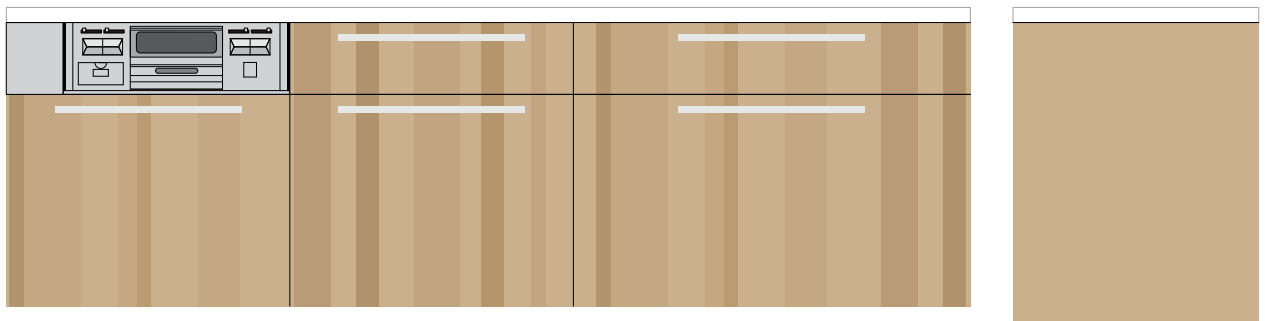

吊り戸棚 - 色変更用前面

吊り戸棚 - 色変更用側面

本体 - 色変更用前面

本体 - 色変更用側面

吊り戸棚 - 色変更用前面

吊り戸棚 - 色変更用側面

本体 - 色変更用前面

本体 - 色変更用側面