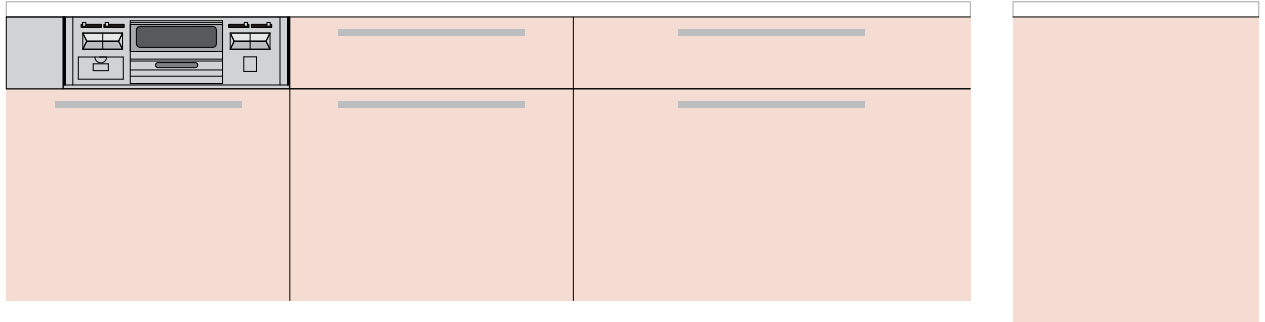

吊り戸棚 - 色変更用前面

吊り戸棚 - 色変更用側面

本体 - 色変更用前面

本体 - 色変更用側面

吊り戸棚 - 色変更用前面

吊り戸棚 - 色変更用側面

本体 - 色変更用前面

本体 - 色変更用側面