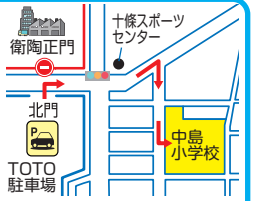

ご参加の際のお願い

- 履き慣れた運動靴でご参加ください。 ※室内(体育館)で行いますので、体育館シューズなどの室内履きをご用意ください。
- 動きやすい服装でご参加ください。
- 汗をかきますので、タオルをご用意ください。
- 水分補給をこまめにするようにしてください。
- マイボールをお持ちの方は、ご持参いただくことができます。
- 車でお越しの場合は、TOTO駐車場にお停めいただき、徒歩にて中島小学校へおいでください。(徒歩約5分)
- 開始時刻10分前までに、上記開催場所にて受付をお済ませください。