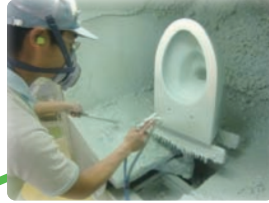

洗面化粧台 オクターブ

5月18日(土)のみ開催

トイレを作っている工場を見学しよう!

衛生工場見学

見学所要時間 50分程度

受付時間10:00~14:30

※衛生工場見学をご希望の方には整理券を配布します。最初にメイン会場受付をお済ませください。

定員になり次第、受付を締め切らせていただく場合がございます。あらかじめご了承ください。