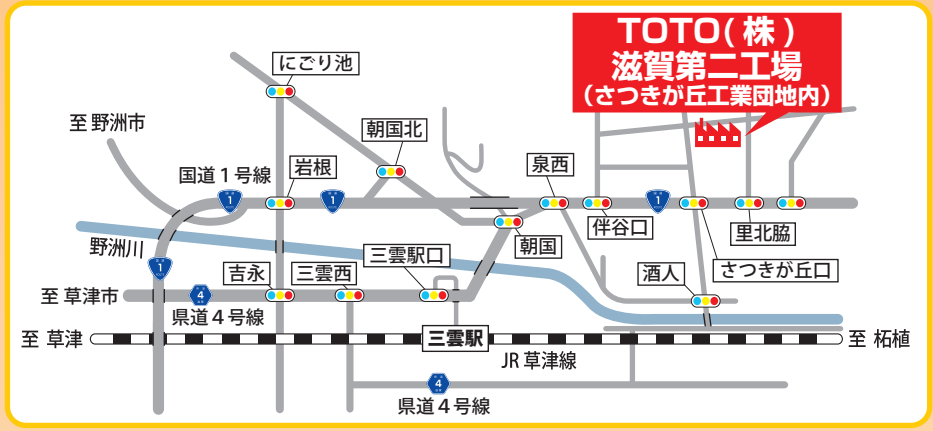

TOTO 今年は『TOTO滋賀第二工場』で開催します!!

第12回 工場リモモデルフェア in 滋賀第二

2018 10/14 日

開催時間 10:00~16:00

エコ商品を
展示します。

商品を体験
してください!

ご来場プレゼント

受付でお渡しするアンケートにご回答いただいたお客様にもれなくプレゼント!
※1組様1品となります。
※数に限りがあります。

※石けんはイメージです。

トイレ ネオレスト