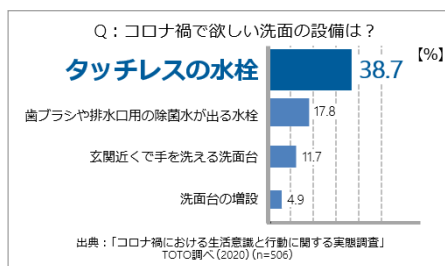

シンプルでスリムな角形のデザインです。

エスクア

【GF シリーズ】

スリムさとディテールを追求した丸形のデザインです。

エスクア

エスクアLS

◇レッドドット賞：1955年から続く国際的権威あるデザイン賞。主催はドイツ・エッセン「ノルトライン・ヴェストファーレンデザインセンター」。デザイン専門家が革新性、機能性、品質を厳正に審査し認められた商品。

タッチレス ハイネックスウイング水栓（センサースイッチ・ホース付き）

エスクア

エスクアLS

■レバーに触れずに手が洗えて快適で衛生的です。

新しい生活様式の意識調査からもお客様のタッチレス商品へのご要望が高くなっています。「タッチレス ハイネックスウイング水栓」は従来の自動水栓と異なり、水栓の左側のセンサーに手をかざすと水が出て、もう一度手をかざすと水が止まります。必要なタイミングで水の出し止めができます。首振り機能や引き出して使えるホース付きで、掃除や水くみにも便利です。