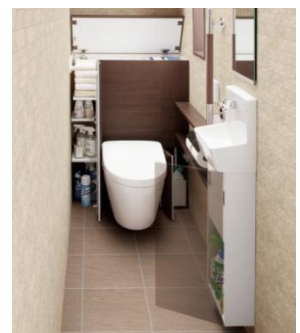

まるごと収納タイプ

※5: 「すっきり収納タイプ」はレストパルFのみの品揃え/「まるごと収納タイプ」はレストパルF・レストパルのI型手洗器ありの品揃えなし/「スリム収納タイプ」はレストパルの壁排水タイプ、および、レストパルFには品揃えなし/「収納タイプ」はレストパルのI型手洗器あり、および、レストパルL型、I型手洗器なしの壁排水タイプのみの品揃え