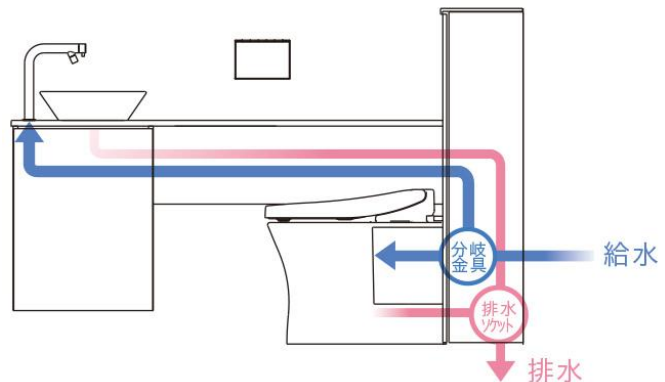

### ●まるごと 収納タイプ

抜群の収納力。  
12個のペーパーが  
まるごと収納できます。

収納量ガイドは収納物を以下の寸法で設定しています。(単位:mm)  
※以下の条件以外の場合、収納量が変わる場合があります。

- トイレペーパー(12ロール): 幅220×奥行き220×高さ345
- トイレペーパー: 外径110×高さ114
- 生理用品: 幅180×奥行き90×高さ130
- お掃除シート: 幅160×奥行き115×高さ75
- お掃除シート詰め替え用: 幅135×奥行き100×高さ55
- 消臭剤: 外径60×高さ215
- 芳香剤: 幅100×奥行き75×高さ180
- 洗剤: 幅80×奥行き50×高さ235
- トイレポット: 外径110×高さ140
- トイレブラシ: 外径110×高さ350

## 施工技術

### 手洗器の別置きを容易にする「給水分岐・排水合流技術」

楽な姿勢で手洗いができる「別置き手洗器」を設置するためには、通常は便器とは別に、手洗器の給排水工事が必要です。

「レストパル F」「レストパル」の L 型タイプは、「給水分岐・排水合流技術」により、手洗器設置の際、便器と共通の給排水を利用できるため手洗器の給排水工事が不要となり、リモデルにも好適です。