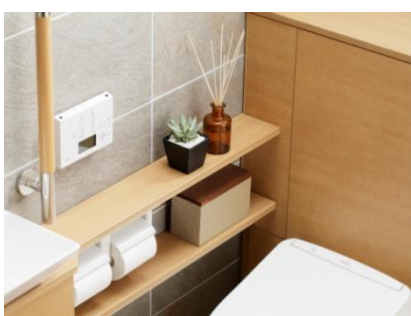

収納力強化: <新規>「引き出しラック」「可動できる棚板」「二段カウンター」

トイレ空間に収納を設けられることで好評な従来品から、さらに収納力を強化。「引き出しラック」「可動できる棚板」を全タイプに標準装備、カウンター付きのL型タイプは「二段カウンター」に進化しました。

掃除道具一式をまとめて収納し引き出せる「引き出しラック」は、奥に収納したまま楽な姿勢で取り出すことができます。収納物のサイズにあわせて棚の高さを変更できる「可動できる棚板」は、片側に2枚設置でき、収納スペースを有効活用できます。「二段カウンター」は、生理用品などの収納スペースや小物を飾るためのスペースなどに活用できます。

二段カウンター

タイプと収納例

L型(カウンターあり)

※実際は、大便器キャビネットの側面に化粧材はありません。

手洗器キャビネット

●Mサイズ

美しい独立型のポルデザイン。奥行きがあって収納もたっぷり。

電気温水器なしの場合	
トイレットペーパー ×6	消臭剤 ×2 または 生理用品 ×4
電気温水器ありの場合	
トイレットペーパー ×3	

※Mサイズの場合、開口780mm以上必要です。

●Sサイズ

奥行きを抑えたスリムタイプ手洗器。省スペースにかしこく収納。

電気温水器なしの場合	
トイレットペーパー ×4	消臭剤 ×1 または 生理用品 ×2
電気温水器ありの場合	
トイレットペーパー ×1	

●まるごと収納タイプ

抜群の収納力。12個のペーパーがまるごと収納できます。

床排水・壁排水後戻り後引きの場合 (間口750mmの場合)

トイレットペーパー ×14	生理用品 ×4
お掃除シート ×1	お掃除シート詰め替え用 ×3
芳香剤 ×2	洗剤 ×2
トイレポット ×1	トイレブラシ ×1

※レストバルブ・レストバルブの型手洗器ありには、まるごと収納タイプの品揃えはありません。

●すっきり収納タイプ

見た目をすっきりさせながらも、しっかり収納。

床排水・壁排水後戻り後引きの場合 (間口750mmの場合)

生理用品 ×1	お掃除シート ×1
お掃除シート詰め替え用 ×1	
洗剤 ×2	トイレポット ×1
	トイレブラシ ×1

※レストバルブのみ品揃えです。

●スリム収納タイプ

奥行きを抑えているので、限りある空間でもしっかり収納。

床排水の場合 (間口750mmの場合)

お掃除シート詰め替え用 ×2	または トイレットペーパー ×1
生理用品 ×1	
洗剤 ×2	トイレブラシ ×1

※レストバルブの壁排水タイプには、スリム収納タイプの品揃えはありません。
※レストバルブには、スリム収納タイプの品揃えはありません。

●収納タイプ

高さを抑えたキャビネットで、限りある空間でもしっかり収納。

壁排水後戻り後引きの場合 (間口750mmの場合)

生理用品 ×2	または トイレットペーパー ×6
お掃除シート ×1	お掃除シート詰め替え用 ×1
洗剤 ×2	トイレポット ×1
	トイレブラシ ×1

※レストバルブの型手洗器あり、およびレストバルブの壁排水タイプのみ品揃えです。