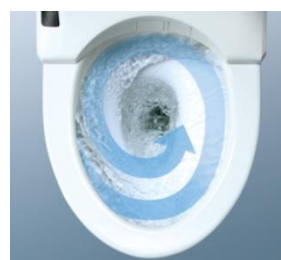

### 便器の共通仕様

セフィオンテクト

フチなし形状

トルネード洗浄

大:4.8L  
小:3.6L  
eco 小:3.4L

洗浄水量