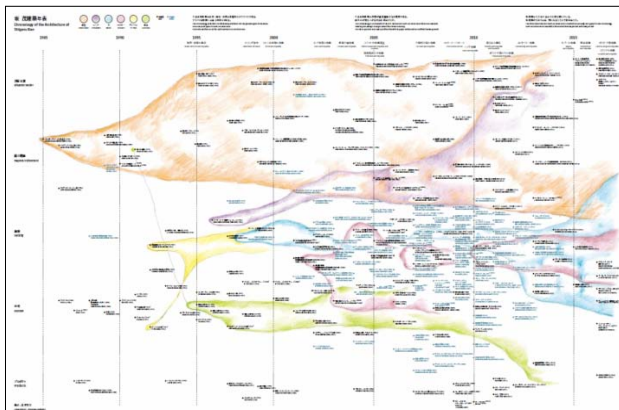

[イメージ 2]

[イメージ 3]

[イメージ 4]

[イメージ 1]

[イメージ 5]

関連展覧会

「坂 茂:プロジェクト・イン・プログレス」

2017年4月19日(水)～7月16日(日) TOTOギャラリー・間