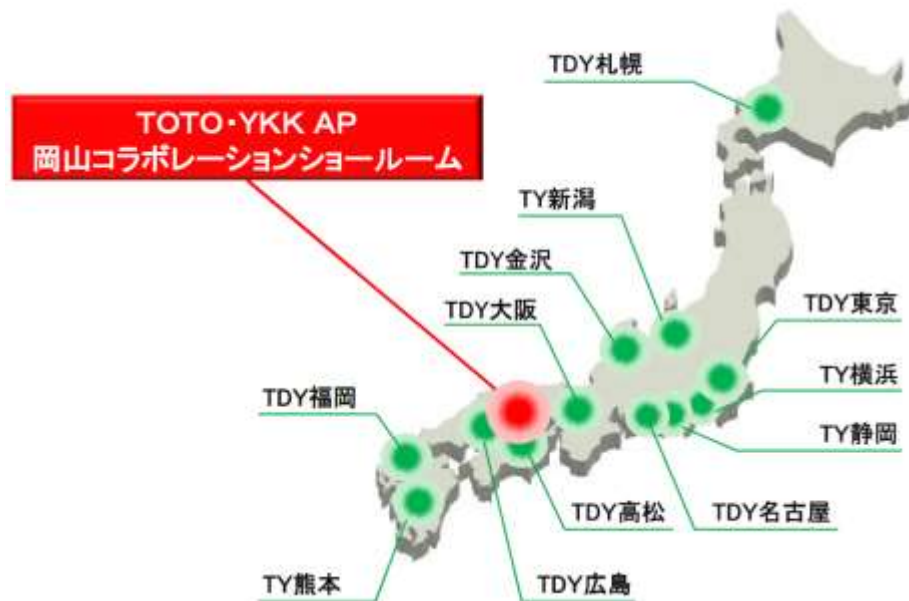

「TY岡山コラボレーションショールーム」概要

名 称	TOTO・YKK AP 岡山コラボレーションショールーム
所 在 地	〒700-0973 岡山県岡山市北区下中野 702-101
交 通 案 内	JR 岡山駅より 車で約 15 分
展 示 面 積	約 248 坪 TOTO約 168 坪、YKK AP約 80 坪(内部約 49 坪・外部約 31 坪)
建 物	鉄骨造 2 階建

＜参考情報＞ 全国のコラボレーションショールーム

- 2004年 2月 TDY広島コラボレーションショールーム
- 2005年 4月 TD高松コラボレーションショールーム →2016年 7月 TDY高松コラボレーションショールーム
- 2009年 8月 TD札幌コラボレーションショールーム →2017年 7月 TDY札幌コラボレーションショールーム
- 2010年 7月 TDY大阪コラボレーションショールーム
- 2012年 7月 TY福岡コラボレーションショールーム →2014年 6月 TDY福岡コラボレーションショールーム
- 2012年11月 TDY東京コラボレーションショールーム
- 2014年 9月 TY横浜コラボレーションショールーム
- 2015年11月 TY静岡コラボレーションショールーム
- 2016年 3月 TDY名古屋コラボレーションショールーム
- 2016年 4月 TDY金沢コラボレーションショールーム
- 2016年 5月 TY熊本コラボレーションショールーム
- 2016年12月 TY新潟コラボレーションショールーム
- 2020年 3月 TY岡山コラボレーションショールーム(オープン予定)