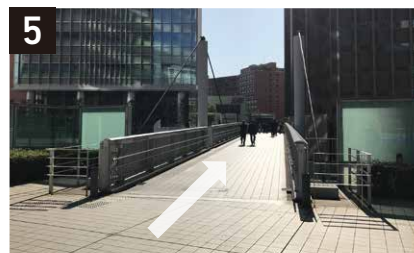

[開館時間]10:00～17:00

[休館日]土日・祝祭日・夏期休暇・年末年始

1 JR新宿駅南口より横断歩道をわたり、右へ進む。

2 左側に見える白い柵を越えて左に曲がるとサザンテラスにつながる。(サザンテラスは緩やかな上り坂です。)

3 サザンテラスを進み、左手の「スターバックス」を過ぎたら、右に曲がる。

4 エスカレーターまたは階段を下りる。

5 デッキを渡り終えた、左側の建物が「JR南新宿ビル」。

6 入口より建物に入る。(このフロアは2階)