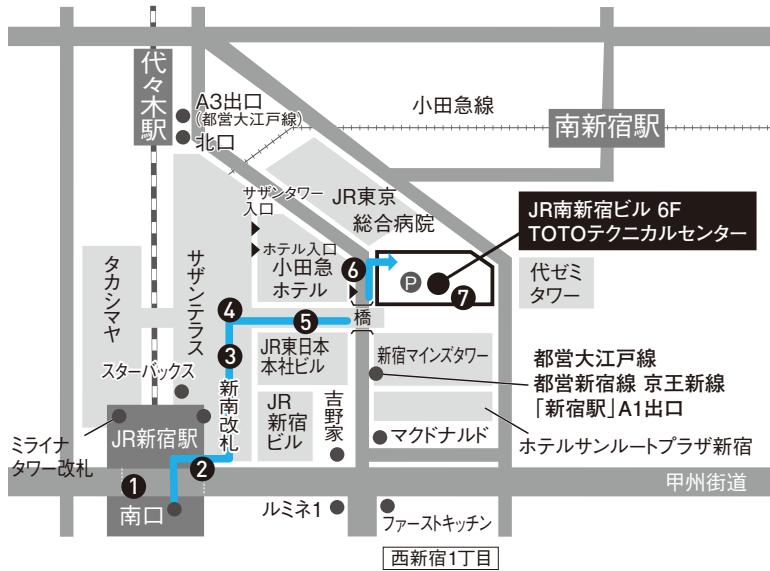

TOTOテクニカルセンター アクセスマップ

JR新宿駅南口よりサザンテラスを通るルート

TOTO TECHNICAL CENTER TOKYO

更新日: 2020.3.31

〒151-0053 東京都渋谷区代々木2-1-5

JR南新宿ビル6階

[電話]03-5309-2700

[FAX]03-5309-2701

[開館時間]10:00～17:00

[休館日]土日・祝祭日・夏期休暇・年末年始

1 JR新宿駅南口より横断歩道をわたり、右へ進む。

2 左側に見える白い柵を越えて左に曲がるとサザンテラスにつながる。(サザンテラスは緩やかな上り坂です。)

3 サザンテラスを進み、左手の「スターバックス」を過ぎたら、右に曲がる。

4 エスカレーターまたは階段を下りる。

5 デッキを渡り終えた、左側の建物が「JR南新宿ビル」。

6 入口より建物に入る。(このフロアは2階)

7 ビルに入り、矢印の方向に進む。
(左の低層用エレベーターで6階にお越しください。)