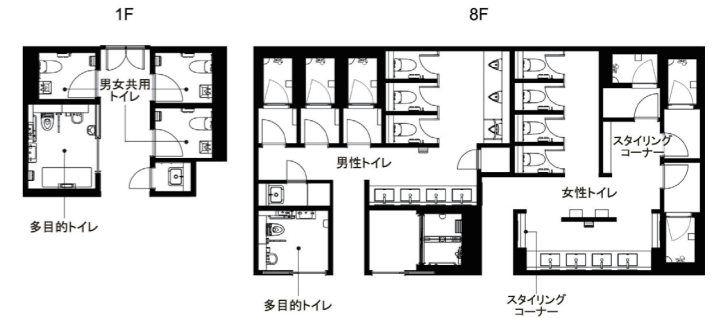

## 7F 女性トイレ 洗面コーナー

洗面コーナーには、2段のカウンターでドライエリアを設け荷物の置き場所に配慮した洗面ユニットを設置。縦き目がなく、清掃性の優れたボウル一体タイプを採用している。

## 7F 男性トイレ 小便器ブース

小便器は、床の清掃性やメンテナンス性に優れた壁掛型小便器ユニットを設置。足元には、光触媒技術の抗菌・抗ウイルス効果で、汚れやニオイを抑えるハイドロセラフロアPUを、空間に調和させて採用している。

## トイレ図面

1Fは多様性に配慮し、多目的トイレと個室完結型の男女共用トイレを設置。8Fには、スタイリングコーナーのほか、男女各トイレに、オフィスの入居者が利用できるシャワーブースを併設している。