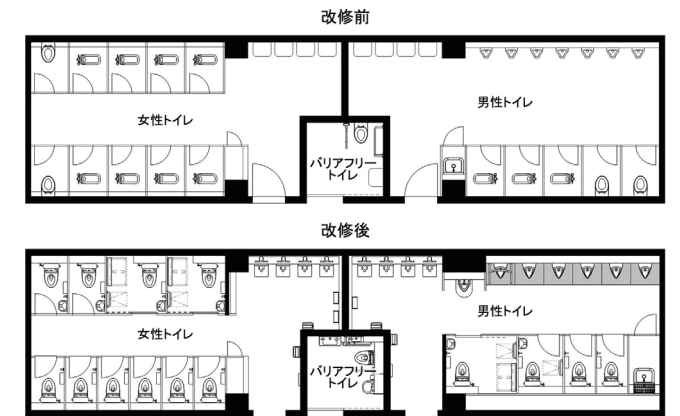

男性トイレ 洗面コーナー

非接触で使用できる自動水栓が備わった壁掛ハイバック洗面器を、1ヶ所は小さなお子様用の高さで設置。水滴の飛散を抑制する吸引式のクリーンドライを採用。さらに洗面横には1人用のスタイリングコーナーを新設した。

トイレ入口

今回改修が行われた、広大なグラウンドスタンドにあるトイレ入口。男女トイレそれぞれの入口がひと目でわかるように、視認性の高い色分けをした大きなサインを採用している。

女性トイレ 大便器ブース

バリアフリートイレ

バリアフリートイレには、車いす使用者やオストメイトに配慮し、汚物流しを備えたコンパクト・バリアフリーイレパックを設置。呼出ボタンは、防犯や緊急時の備えとして、外部へ即通知できる仕組みとなっている。

女性トイレ 広めのブース

改修を機に、乳幼児連れに配慮した広めのブースを男女各トイレに設置。ベビーシートやベビーチェア、フィッティングボードが完備され、ブース内の設備がわかるよう入口にピクトグラムを掲示している。

改修前

改修前は、ほとんどが和式便器で配管が露出しており、全体的に老朽化が目立っていた。すべての小便器や大便器、洗面器のレバーやハンドルは、接触しなければならぬ手動式で衛生面にも課題があった。

トイレ図面

大便器をすべて洋式便器に変更。改修により男性トイレの器具数は減ったが、混雑なくスムーズに利用されている。

水まわりの特長

改修の経緯

1990(平成2)年にオープンした「AUTOPOLIS INTERNATIONAL RACING COURSE」は、国際自動車連盟(FIA)のグレード2と国際モーターサイクリズム連盟(FIM)のグレードBとして公認された九州唯一の本格的国際サーキット。阿蘇外輪山の北方、標高800mに位置し、九州の雄大な自然の中でモータースポーツを楽しむことができる。今後は、SUPER GTシリーズをはじめとするビッグレースや試乗会の開催などに加え、アウトドアイベントやキャンプなど楽しめる施設になるよう、築約30年以上を経過し、露出配管などの老朽化や和式便器が中心で衛生面などに課題があったグラウンドスタンドのトイレを改修。衛生面や清掃性に配慮して、老若男女さまざまな方が快適に利用できるトイレ空間を目指した。

トイレの特長

今回の改修により、明るく快適な空間へと生まれ変わったグラウンドスタンドに設けられたトイレ。小さな乳幼児連れに配慮して、男女各トイレにおむつ交換ができる広めのブースや、小さなお子様使いやすい高さ(H=600mm)に設置した洗面器をそれぞれに設置。さらに、男性トイレには、幼児の体格にあわせた幼児用小便器も備え、お子様連れの利用者をおもてなしするトイレ空間となっている。また、男女問わず身繕いが整えられるスタイリングコーナーを設け、洗面コーナーでは非接触の自動水栓を採用するなど時代のニーズにあったトイレを実現している。改修後は「トイレ全体がきれいになり、新たなトイレ空間が訪問のきっかけになる」と、利用者から高評価の声が多く届いている。