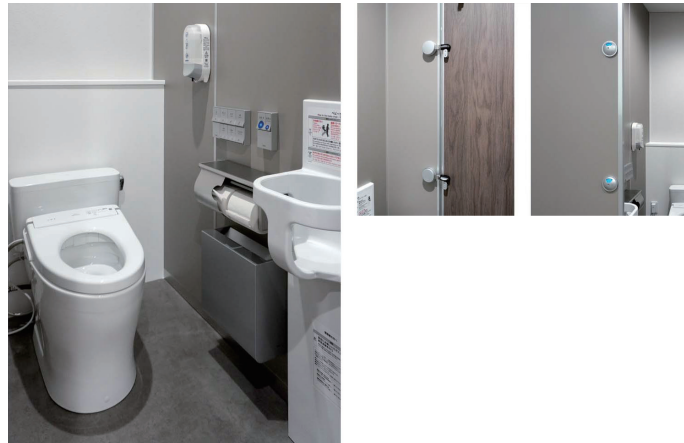

アドベンチャーワールド お帰り口トイレ

外観

全体的に白基調としたアプローチ、紀州産の檜板を連続的に壁一面だけ横張り。エントランスに位置する施設であるため、来場者がはじめに目にする建物として、ワクワクした気持ちが盛り上がる外観となっている。

女性トイレ
スタイリングコーナー

大きな鏡で身繕いできるスタイリングコーナーを、別途に設置。洗面コーナーに鏡を設置しないことで機能を分散し、洗面コーナーの混雑緩和につなげている。

男性トイレ

床の清掃性や節水性に優れた壁掛型の自動洗浄小便器を採用。1ヶ所はキッズグリップ付きの幼児用小便器を設置。また、男性トイレの大便器ブースも、1ヶ所を乳幼児連れに配慮した広めのブースとしている。

女性トイレ 全体

全体がひと目で見渡せ、大便器ブースの空き状況が確認できるよう、中央にアイランド型の洗面コーナーを設置。折り上げ天井、要所に間接照明を用い、落ち着いたトーンで居心地のよさを追求している。

女性トイレ
大便器ブース

大便器は、連続洗浄や同時洗浄が可能なパブリックコンパクト便器・フラッシュタンク式を採用。また、すべてのブース扉には、お子様が鍵を開けてしまうことがないよう、手の届かない位置にも鍵を取り付けている。

バリアフリースイートイレ

車いす使用者やお子さま連れ、オストメイトなど、さまざまな利用者に対応できる設備を完備したバリアフリースイートイレ。必要な設備がパッケージされた、コンパクトバリアフリースイートイレパックを採用している。

女性トイレ 洗面コーナー

壁掛ハイバック洗面器には、自動水栓や自動水石けん、電気温水器がされており、寒い時期でもしっかり手洗いすることができる。また、お子様への配慮として、あふれ面を低め(650mm)にした洗面器も設置している。

女性トイレ 広めのブース

すべての大便器ブースに、ベビーチェアを設置。さらに、乳幼児連れに配慮して、大便器ブースの1ヶ所は、フィッティングボードやベビーチェア、ベビーシートを完備した、広めのブースとなっている。