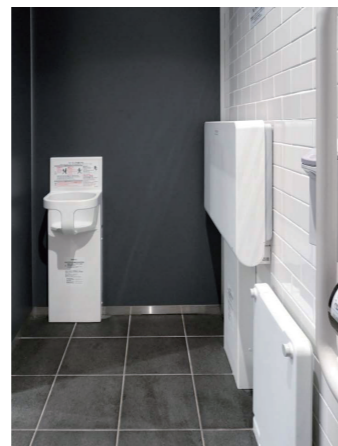

バリアフリートイレ

車いす利用者などのさまざまな利用者に配慮し、コンパクト・バリアフリートイレパックと、収納式多目的シートを設置。扉は自動ドアとし、設備内容および配慮対象者のピクトグラムのほか、男女兼用と文字記載している。

トイレ図面

駅の改修に伴い、トイレ面積を約2倍の広さに増築。広めのブースの設置など設備・仕様も大幅に改善された。

女性トイレ 洗面コーナー

白とグレーを基調とした明るく清潔感のある空間。洗面器は、水じまいのよい壁付自動水栓を組み合わせた壁掛ハイバック洗面器を設置。また、電気温水器やクリンドライ(ハンドドライヤー)も設置されている。

女性トイレ
パウダーコーナー

女性トイレのパウダーコーナーには、鏡に近づいて化粧直しやすく、間接照明が落ち着きを与えるLED照明付鏡(間接照明タイプ)を設置。また、傘や杖を掛けやすいように相鉄オリジナルのフックを設置している。

女性トイレ
大便器コーナー

ブースの間仕切り壁を天井まで立ち上げ、防犯性と個室感を高めている。大便器は、清掃性に優れた壁掛大便器セット・フラッシュバルブ式。ボタンを押すたびに発電し、電源不要なエコリモコンを採用している。

トイレの特長

トイレは、白とグレーを基調とした、明るく清潔感のある空間。入口は駅舎内外に適用されるグレー色をベースに、その対比においても、ひと目で入口や配慮対象者の設備がわかる視認性の高いサインを採用。さらに、トイレ案内を兼ねた触知図と音声案内が設置され、トイレの位置をわかりやすく説明している。改修は、相鉄グループ沿線のトイレに関するガイドラインに従って実施。バリアフリートイレの利用集中を避けるため、男女トイレの大便器ブースには、それぞれ一般的なブースのほかに、オストメイト対応とお子様連れに配慮した広めのブースを2ヶ所設置するなど、さまざまな利用者を使いやすく、快適なトイレになるよう、きめ細やかな配慮がなされた高いサービスレベルが実現されている。

男性トイレ
小便器コーナー
広めのブース

小便器の足元には、尿の飛散によるにおいや汚れを軽減するハイドロセラフロアPUを設置。2ヶ所の広めのブースのうち一方には、コンパクトオストメイトパック、はね上げ手すりなどを完備している。

男性トイレ 大便器ブース

もう一方の広めのブースには、お子様連れに配慮し、ベビーシートとベビーチェアを用意。また、お子様の着替えやおむつ交換だけでなく、大人の着替えや荷物置きなどにも使用できるフックボードも設置。