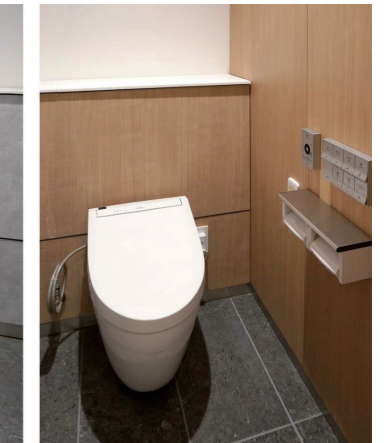

1F バリアフリートイレ

1Fは、バリアフリートイレのみを設置。トイレ入口には、配慮対象者と内部の設備がわかる案内図を掲示。視覚障がいの方に配慮し、触知図機能付のサインとしている。

1F バリアフリートイレ

バリアフリートイレには、さまざまな身体状況の利用者を想定し、フラットカウンター・バリアフリートイレバックを採用。介助を伴う場合でも利用できるよう、大型ベッドも設置している。

B1南側 男性トイレ 全体・洗面コーナー

3F北側 男性トイレ
小便器コーナー

小便器コーナーのライニングは、上に手荷物を置くことができるスペースを確保。さらに、杖や傘を掛けられるフックも設置。荷物の多い利用者も快適に利用できるよう配慮している。

3F北側 女性トイレ
洗面コーナー

3F北側女性トイレは、全体を見渡せるよう、アイランド型の洗面コーナーを中央に配置。ひと目で大便器ブースの空き状況がわかるよう、あえて化粧鏡を設置せず、さらに洗面コーナーの混雑緩和にもつながっている。

3F北側 女性トイレ
洗面コーナー

洗面器は、デザイン性が高く洗面コーナーをスタイリッシュに演出するベッセル式を採用。水栓は、非接触で使用できる自動水栓と自動水石けん供給栓を設置している。

3F北側 女性トイレ
スタイリングコーナー

個別鏡を採用したスタイリングコーナー。身繕いを確認できるよう、全身鏡も設置されている。

3F北側 女性トイレ
大便器ブース

利用者が好みの空間を選択できるよう、テイストの異なる大便器ブースを配置。また、手荷物配慮として、柵付二連紙巻器を設置している。

KITTE大阪

3F西側 トイレ案内図

トイレ入口の壁面には、トイレ内の設備とレイアウトがわかるように、案内図を掲示している。

3F西側 女性トイレ全体

ナチュラルな木目と淡いグレーが調和した内装が、落ち着きと温もりを感じさせる3F西側の女性トイレ空間。アクセントカラーに加えて、扉とブース壁の色を変えることで、ブースの空き状況をわかりやすくしている。

3F西側 女性トイレ 洗面コーナー

洗面コーナーには、手洗い後すぐに乾燥できるよう、近くにクリーンドライ(ハンドドライヤー)を設置している。