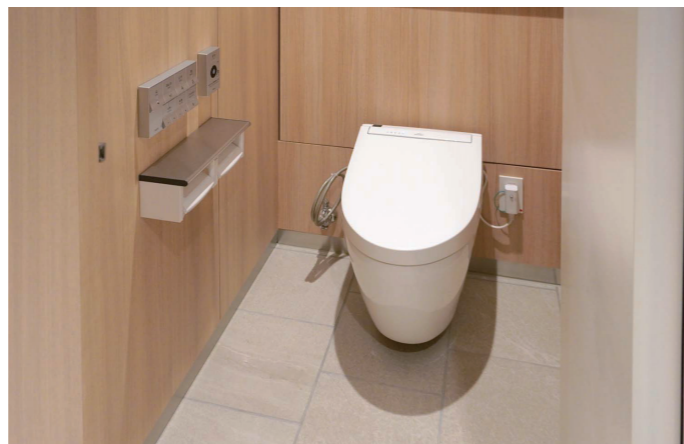

1F バリアフリートイレ

1Fは、バリアフリートイレのみを設置。トイレ入口には、配慮対象者と内部の設備がわかる案内図を掲示。視覚障がいの方に配慮し、触知図機能付のサインとしている。

1F バリアフリートイレ

バリアフリートイレには、さまざまな身体状況の利用者を想定し、フラットカウンター・バリアフリートイレバックを採用。介助を伴う場合でも利用できるよう、大型ベッドも設置している。

B1南側 男性トイレ 全体・洗面コーナー

B1南側男性トイレは、ブラックと淡いグレーの内装が織り成す、シックでモダンな空間。洗面コーナーに大型鏡を設置することで、空間に広がりを感じさせている。

B1南側 男性トイレ 小便器コーナー

シンプルなデザインと節水機能を両立した壁掛型の自動洗浄小便器は、使用後の毎回洗浄に加えて、定期的に排水管洗浄を実施し、尿の滞留から尿石の発生を抑制するインターバル洗浄機能を搭載している。

B1南側 女性トイレ 洗面コーナー

B1南側女性トイレの洗面コーナーでは、多様な色彩のウォールアートが視覚的な楽しさを提供。手洗いコーナーの背面には、身繕いに配慮しスタイリングコーナーも設置している。

B1南側 女性トイレ 大便器ブース

女性トイレ内に、乳幼児連れの利用者がベビーカーのまま入ることができる広めのブースを設置。おむつ交換ができるスペースを確保している。

B1北側 男性トイレ 洗面コーナー

B1北側トイレは、緑のアクセントウォールとナチュラルな木目が調和したリラックスできる自然な空間。洗面コーナーには、縦長の個別鏡を設置、身繕いを整える際の隣人の視線に配慮している。

広めのブース内には、着替えや大きな荷物を置いて利用できるフィッティングボードのほか、ベビーシートやベビーチェアを設置し、お子様の成長度にあわせて的確に利用できるようさまざまな配慮がなされている。

KITTE大阪

B1北側 女性トイレ
洗面コーナー

男性トイレ同様にリラックスできる自然な空間。フロアや設置場所によって、内装を変えることで、さまざまな雰囲気トイレ空間を演出。女性トイレには、楕円の個別鏡を採用している。