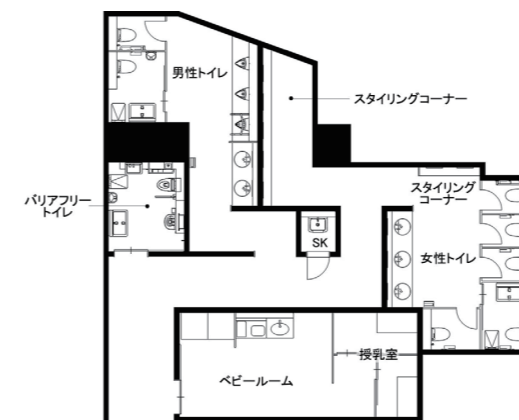

1F バリアフリートイレ

1Fは、バリアフリートイレのみを設置。トイレ入口には、配慮対象者と内部の設備がわかる案内図を掲示。視覚障がいの方に配慮し、触知図機能付のサインとしている。

1F バリアフリートイレ

バリアフリートイレには、さまざまな身体状況の利用者を想定し、フラットカウンター・バリアフリートイレバックを採用。介助を伴う場合でも利用できるよう、大型ベッドも設置している。

B1南側 男性トイレ 全体・洗面コーナー

KITTE大阪

3F西側 トイレ案内図

トイレ入口の壁面には、トイレ内の設備とレイアウトがわかるように、案内図を掲示している。

3F西側 女性トイレ全体

ナチュラルな木目と淡いグレーが調和した内装が、落ち着きと温もりを感じさせる3F西側の女性トイレ空間。アクセントカラーに加えて、扉とブース壁の色を変えることで、ブースの空き状況をわかりやすくしている。

3F西側 女性トイレ 洗面コーナー

洗面コーナーには、手洗い後すぐに乾燥できるよう、近くにクリーンドライ(ハンドドライヤー)を設置している。

3F西側 女性トイレ スタylingコーナー

洗面コーナーとは別に、7人が同時使用できるスタylingコーナーを設置。隣人の映り込みや視線に配慮し、個別タイプの鏡を採用している。

3F西側 女性トイレ 大便器コーナー

大便器ブースの間仕切り壁を天井まで立ち上げ、防犯対策を図るとともに、プライバシーに配慮し個室感を高めている。3F西側女性トイレは身纏い配慮を充実させ、スタylingコーナーを2ヶ所設けている。

3F西側 ベビールーム・授乳室

3F西側トイレ横に、男女共用で利用できるベビールームを併設。おもつ交換台、調乳器、授乳室(女性利用のみ)が設置されている。

B1北側 トイレ図面

3F北側 トイレ図面

3F西側 トイレ図面

水まわりの特長

建物の特徴

「KITTE大阪」は、2024(令和6)年7月に旧大阪中央郵便局跡地を含む大阪駅西地区再開発プロジェクトにより開業、大型複合施設「JPタワー大阪」のB1~6Fに入る商業施設である。西日本最大のターミナルであるJR大阪駅直結という抜群のアクセスを誇る。KITTE大阪のコンセプトは、まだ知らない、まだ体験した事のない日本各地の魅力的なヒト・モノ・コトを集め、日本の良さを再認識できる場所となることを目指したいという想いから「UNKNOWN(アンノウン)」。日本各地のアンテナショップが集結するなど、ファッションやグルメ、雑貨、サービスなど多岐にわたるカテゴリーの店舗が100以上出店。体験する出会いを通して、知的好奇心を刺激し、ワクワクできる施設を目指している。