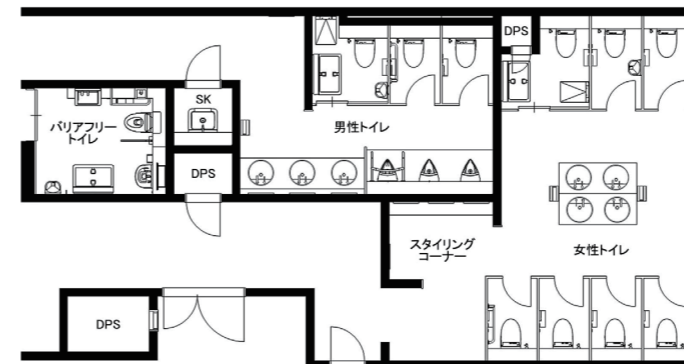

3F北側 男性トイレ
小便器コーナー

小便器コーナーのライニングは、上に手荷物を置くことができるスペースを確保。さらに、杖や傘を掛けられるフックも設置。荷物の多い利用者も快適に利用できるよう配慮している。

3F北側 女性トイレ
洗面コーナー

3F北側女性トイレは、全体を見渡せるよう、アイランド型の洗面コーナーを中央に配置。ひと目で大便器ブースの空き状況がわかるよう、あえて化粧鏡を設置せず、さらに洗面コーナーの混雑緩和にもつながっている。

KITTE大阪

3F西側 トイレ案内図

トイレ入口の壁面には、トイレ内の設備とレイアウトがわかるように、案内図を掲示している。

3F西側 女性トイレ全体

ナチュラルな木目と淡いグレーが調和した内装が、落ち着きと温もりを感じさせる3F西側の女性トイレ空間。アクセントカラーに加えて、扉とブース壁の色を変えることで、ブースの空き状況をわかりやすくしている。

3F西側 女性トイレ 洗面コーナー

洗面コーナーには、手洗い後すぐに乾燥できるよう、近くにクリーンドライ(ハンドドライヤー)を設置している。

3F西側 女性トイレ スタylingコーナー

洗面コーナーとは別に、7人が同時使用できるスタylingコーナーを設置。隣人の映り込みや視線に配慮し、個別タイプの鏡を採用している。

3F西側 女性トイレ 大便器コーナー

大便器ブースの間仕切り壁を天井まで立ち上げ、防犯対策を図るとともに、プライバシーに配慮し個室感を高めている。3F西側女性トイレは身纏い配慮を充実させ、スタylingコーナーを2ヶ所設けている。

3F西側 ベビールーム・授乳室

3F西側トイレ横に、男女共用で利用できるベビールームを併設。おもつ交換台、調乳器、授乳室(女性利用のみ)が設置されている。

B1北側 トイレ図面

3F北側 トイレ図面

3F西側 トイレ図面

水まわりの特長

建物の特徴

「KITTE大阪」は、2024(令和6)年7月に旧大阪中央郵便局跡地を含む大阪駅西地区再開発プロジェクトにより開業、大型複合施設「JPタワー大阪」のB1~6Fに入る商業施設である。西日本最大のターミナルであるJR大阪駅直結という抜群のアクセスを誇る。KITTE大阪のコンセプトは、まだ知らない、まだ体験した事のない日本各地の魅力的なヒト・モノ・コトを集め、日本の良さを再認識できる場所となることを目指したいという想いから「UNKNOWN(アンノウン)」。日本各地のアンテナショップが集結するなど、ファッションやグルメ、雑貨、サービスなど多岐にわたるカテゴリーの店舗が100以上出店。体験する出会いを通して、知的好奇心を刺激し、ワクワクできる施設を目指している。