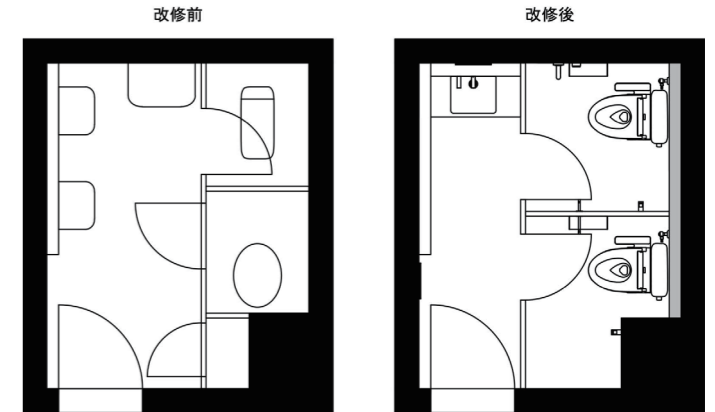

平松ビル

外観

「平松ビル」は、大阪メトロ御堂筋線 淀屋橋駅から徒歩1分というアクセスのよい場所に立地する、地上8階地下1階建の賃貸オフィスビル。このたび、テナントで働く従業員から改修要望を受け、7F女性トイレを改修した。

B1F リフレッシュルーム

整えられたビジネス環境。B1Fには、昼食時や休憩、待ち合わせや打ち合わせなどに使用可能な共有スペースとしてリフレッシュルームを設け、電子レンジやポット、雑誌などが常時備えられている。

7F 女性トイレ 全体

使用頻度の低かった和式便器をなくし、すべて洋式便器に変更した女性トイレ。内装も一新、床をビニル床シートとし、アクセントに濃い木目調を取り入れるなど、居室空間のように快適に利用できるよう改善されている。

女性トイレ図面

空間を広くするため、使用していなかった掃除流しを撤去し、ブースの広さを拡大して快適に利用できるよう改修。女性利用人数が最大6人(2024年現在)のため、洗面器が1ヶ所でも問題なく利用できている。

7F 女性トイレ 洗面コーナー

洗面コーナーには、手荷物を置くことができるツインデッキカウンター(ボウル一体タイプ)を採用。水栓金具を手動から自動へ変更。非接触で衛生的に手洗いできるようになったと評価を得ている。

7F 女性トイレ 洗面コーナー

改修前は水でしか手洗いができなかったが、新たに電気温水器を備え、冬場でも快適に手洗いできるようになった。

7F 女性トイレ 全身鏡

出入口付近には、全身鏡を設置。別室に更衣室もあるが、トイレ内でも身繕いを整えることができるように配慮されている。