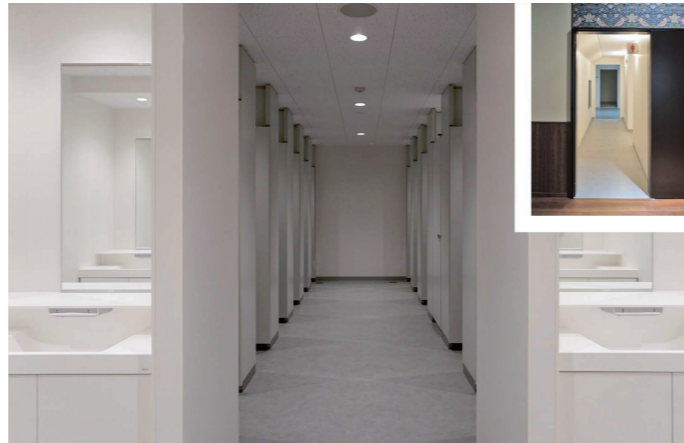

3F女性トイレ

1Fで製造された模型部品を組み立てる3Fは、女性従業員の比率が高いため女性トイレを2ヶ所に分散して配置。清掃性にも優れたボウル一体のカウンターを採用。ボウルは幅500mmで、ゆったり手洗いできる。

1F男性トイレ 全体

白を基調としたシンプルで清潔感のある空間。既存工場と比べ、従業員数に対するの器具数に余裕を持たせて計画。特に1F男性トイレは、男性従業員比率が高いため、ゆとりある空間を確保している。

2F食堂横 女性トイレ

女性トイレの入口通路は、食堂と廊下の二方向に繋がっており、食堂から更衣室まで直線的に移動が可能。トイレのレイアウトは、大便器ブースの空き状況がひと目で確認できるよう配慮されている。

3F 女性トイレ 大便器ブース

大便器は、連続洗浄が可能なパブリックコンパクト便器・フラッシュタンク式を設置。リモコンは、非接触で洗浄ができるセンサースイッチや、ボタンを押すたびに発電し、電源不要なエコリモコンを採用している。

1F男性トイレ 大便器・小便器コーナー

大便器ブースの間仕切り壁を天井まで立ち上げ、個室感を高めている。また、大便器は異物の詰まりに備えて、掃除口付き大便器を採用。小便器は、床の清掃性や節水性に優れた、壁掛型の自動洗浄小便器を選定している。

2F女性更衣室 洗面コーナー

更衣室には、非接触で手洗いできる自動水栓を組み合わせたツインデッキカウンター(スペースアップタイプ)を設置。棚の奥行きが深く、手荷物を安心して置くことができる。男性更衣室にも同様の設備を完備している。

水まわりの特長

トイレの設備に関しては、既存工場に比べて従業員数に対するの器具数に余裕を持たせ、利用しやすい動線の実現や衛生・清掃性により配慮した器具の選定が行われている。大便器は、連続洗浄が可能で、異物の詰まりに備えた掃除口付きのパブリックコンパクト便器・フラッシュタンク式を採用。また、非接触で便器洗浄できるセンサースイッチや、ウォシュレットの温度設定や清掃時のノズル出し/戻しの操作などを連続設定・操作できるウォシュレット管理清掃用リモコンを導入。洗面コーナーには、上段のカウンターに手荷物を安心して置くことができるツインデッキカウンター(スペースアップタイプ)を選定。広いボウルには、自動水栓と自動水石けん供給栓が採用され、衛生的に手洗いできる配慮がなされている。