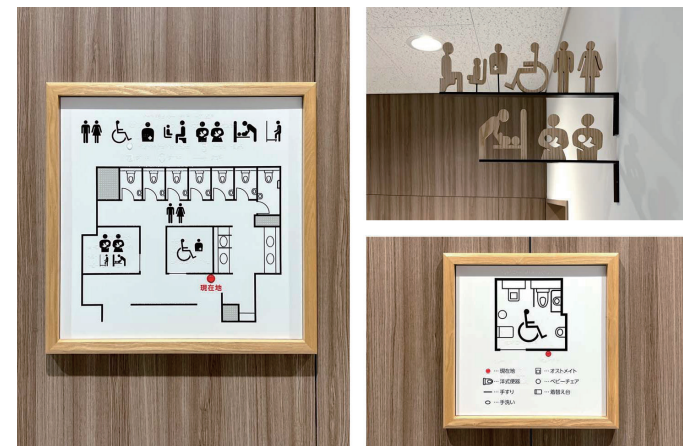

オールジェンダートイレ  
入口

1Fに設置したオールジェンダートイレ。エントランスホールに隣接しているため、トイレ正面に壁を設け、出入りが直接見えないように配慮。2F以上の各フロアには、男性・女性トイレ、バリアフリートイレを設置。

大便器ブース

大便器ブースは、すべての利用者が気兼ねなく使用できるよう、個室内で用足しから手洗いまで行える個室完結型。また、就職活動などの着替えにも配慮して、広めのブースにはフィッティングボードを設置している。

洗面コーナー

手洗い専用の洗面コーナーを設置。1Fにはトイレ以外に手洗い設備がないことから手洗いのみの利用や、大便器ブース内の手洗いがコンパクトなためしっかりと手洗いしたい方に応えるなど、多種多様な利用を想定している。

### 水まわりの特長

「みらい教育共創館」の建築構想や文部科学省より「令和の日本型学校教育」を担う教師の育成を先導する教員養成フラッグシップ大学に指定されたことが契機となり、館内設計にはダイバーシティの観点が随所に取り入れられている。特にトイレは、その姿勢を象徴する施設になり得ることから「多様性を認める社会の実現をめざし、だれもが安心して快適に利用できるトイレ」がコンセプトとされた。1Fには、オールジェンダートイレを設置。学内外の利用者にむけて教育的効果を含め波及効果を図っている。トイレゾーンには、個室完結型の大便器ブースのほか、バリアフリートイレや授乳室、洗面コーナー、スタイリングコーナーを設置し、すべての利用者が快適に使用できるよう配慮されている。

バリアフリートイレ

車いす利用者やオストメイトに配慮したバリアフリートイレを設置。陶器カラーは、清潔感を与えつつ、内装の色彩と馴染みのよいカラーとして、アイボリーを選定している。

授乳室

教職員の仕事と子育ての両立支援、乳幼児を育てる大学院生・学生・留学生などに対する支援を考慮。学内のダイバーシティ推進のため、多様な利用者層を想定し、授乳室を設置している。

案内版・サイン

だれにでもわかりやすいサインとして、ピクトグラムを中心に構成。色彩は性別を問わないカラーを基調としている。また、視認性を考慮しつつ、空間の雰囲気にも馴染むよう、材質や取付位置を検討した。