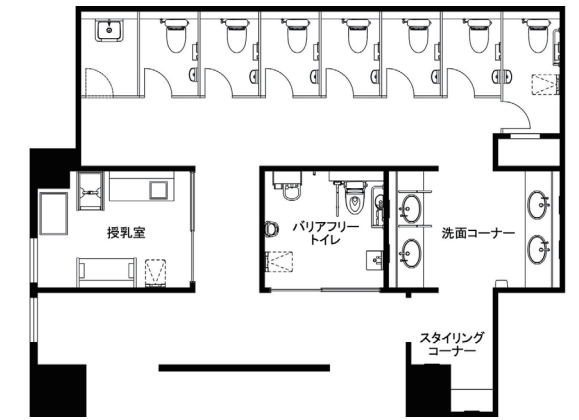

トイレ通路

利用者が安心して使用できるように出入口を2ヶ所設け、行き止まりのない回遊型のレイアウトを採用。ブースの間仕切り壁は遮音性のよい仕様。さらに扉上部を垂れ壁にし、盗撮やプライバシーに配慮している。