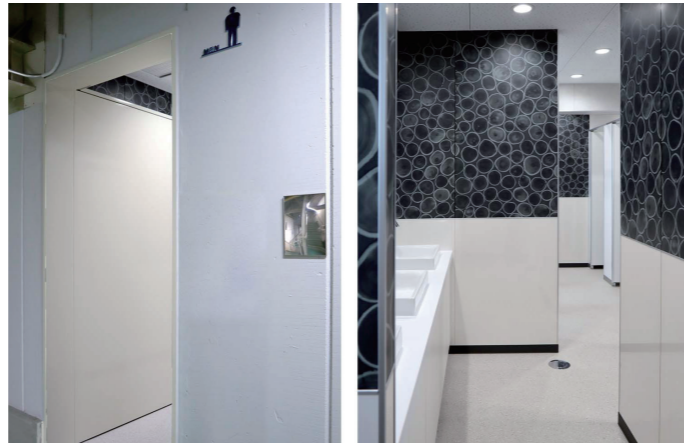

B6棟1F北西 女性トイレ
歯みがきコーナー

洗面コーナーと向かい合わせに配置された歯みがきコーナー。従業員からの設置要望が高く、当工場内で初めて設置された。

改修前

改修前のトイレは、タイル張りの内装で和式便器も多く残り、老朽化が見られる状況だった。また、においなどの問題もあり、利用者からは不満の声が上がっていた。

B6棟1F北西 女性トイレ
大便器ブース

大便器は、パブリックコンパクト便器・フラッシュバルブ式を設置し、手をかざして洗浄できるセンサースイッチを採用。また、洋式便器に抵抗を感じる方に配慮して、便座クリーナーも備えている。

C1棟2F西南
男性トイレ入口

女性トイレ内装がビビッドな印象であるのに対し、男性トイレは、木材の断面を抽象的にデザインし有機的な模様仕上げた、シックな空間となっている。

C1棟2F西南 男性トイレ
洗面・歯みがきコーナー

洗面コーナーには、ハーフベッセル式の洗面器と手動スイッチを併設した自動水栓、自動水石けん供給栓を設置。また、歯みがきコーナーには、口もとをしっかりと確認できるよう拡大鏡を設置している。

C1棟2F西南 男性トイレ
小便器コーナー

白と黒のコントラストが、シックな雰囲気演出。汚れやすい小便器下の清掃性に配慮して、抗菌・抗ウイルス効果で汚れやにおいの発生を抑えるハイドロセラフロアPUを採用している。

C1棟2F西南 女性トイレ
歯みがきコーナー

こちらの女性トイレには、パステル調のボタニカルアートをベースとした、華やかな印象の内装が施されている。歯みがきコーナーと小物入れスペースも、ゆったりと設えている。

C1棟2F西南 女性トイレ
洗面コーナー・
大便器ブース

洗面コーナーには、顔全体に光が均一に当たるよう設計されたLED照明付鏡を設置。大便器は、奥行がコンパクトで、限られたスペースでもレイアウトしやすいパブリックコンパクト便器・フラッシュタンク式を採用。

水まわりの特長

改修の経緯

「東海理化」は、1948(昭和23)年に設立された大手システムサプライヤーであり、人の意思をクルマに「快適」に伝える自動車のインターフェイス部品をはじめ、「安心」を生むセキュリティ部品、人を「安全」に守るセイフティ部品などを製造する。同社では、「トイレは、仕事場の中でも気持ちをリフレッシュできる場所の1つである」と捉え、落ち着いて安らげるような空間作りを実現するため、会社全体で事業所・工場におけるトイレの改修を、計画的に推進実施している。このたびトイレ改修が行われた愛知県豊川市に所在する「音羽工場」では、キーロックや シフトレバー、ステアリングホイールなどを主に製造。改修の目的である、リフレッシュできるトイレ空間が実現された。