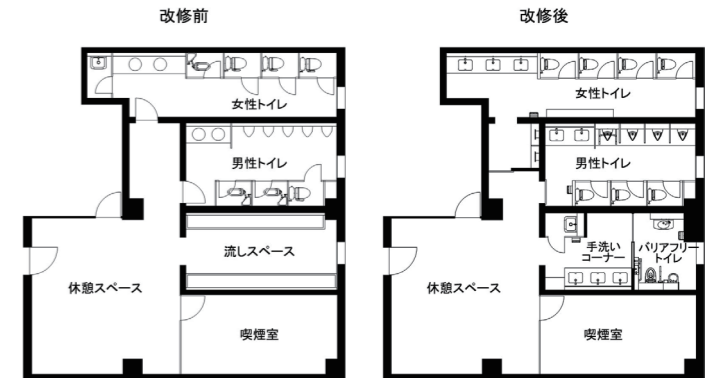

手洗いコーナー

トイレとは別に設置された男女共用の手洗いコーナー。3ヶ所の手洗いや器の内2ヶ所には、衛生性に配慮し、湯水切り替えと手動スイッチ付きの自動水栓を設置。水滴の飛散を抑制する吸引型のクリーンドライを採用した。

## トイレ図面

流しスペースを縮小して、バリアフリートイレおよび男女共用の手洗いコーナーを新設。改修に際し、すべての便器を洋式化し、最新の器具に交換した。