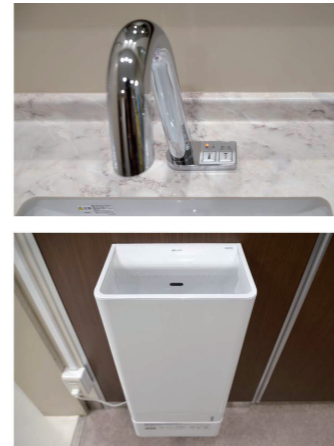

手洗いコーナー

トイレとは別に設置された男女共用の手洗いコーナー。3ヶ所の手洗いや器の内2ヶ所には、衛生性に配慮し、湯水切り替えと手動スイッチ付きの自動水栓を設置。水滴の飛散を抑制する吸引型のクリーンドライを採用した。

## トイレ図面

流しスペースを縮小して、バリアフリートイレおよび男女共用の手洗いコーナーを新設。改修に際し、すべての便器を洋式化し、最新の器具に交換した。

バリアフリートイレ入口

手洗いコーナーの奥に新設したバリアフリートイレ。万が一の体調不良や緊急事態の際に、隣接した休憩スペースに知らせることができるようにプザーを設けている。

バリアフリートイレ

車いす使用者やオストメイトに配慮して、汚物流しを備えたコンパクトバリアフリートイレパックを設置。手洗いコーナーと同様の吸引型のクリーンドライを設置し、衛生性に配慮している。

男性トイレ

プライバシーに配慮し、小便器間には仕切り壁を設置。大便器ブースの1ヶ所にはL型手すりを設け、さらに、「きれい除菌水」機能を備えたウォシュレットアプリコットPに、電池交換不要なエコリモンをセットした。

女性トイレ

洗面コーナーとスタイリングコーナーには、隣人の視線が気にならないよう個別鏡を採用。さらに、新設されたスタイリングコーナーには、仕切りを設置し、ヘアアイロンなどの使用を想定してコンセントも完備している。

女性トイレ

大便器は、奥行きがコンパクトで連続洗浄が可能なパブリックコンパクト便器・フラッシュタンク式(掃除口付き)を採用。改修前より、女性従業員からの要望で小物入れが設置されていたが、これを機に新品に交換。