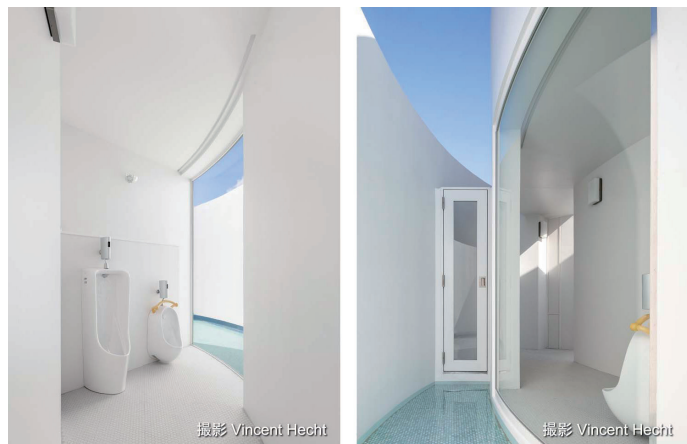

## 図面

車いす使用者対応の多目的トイレやベビーシートがある子ども用トイレ、幼児用小便器がある男性トイレ、落ち着きのある女性トイレの個室が設けられ、だれでも選択して利用することができる。

手洗い場

手洗いなどの目的で気軽に利用できる手洗い場を屋外に設置。下水道管であるヒューム管を用い、訪れた人が普段は目にする事の少ない下水道インフラについて考えを巡らせるきっかけとなることを期待している。

トイレ入口

男性・女性トイレ以外に、車いす使用者や乳幼児連れに配慮して、広さを確保した2つの個室を配置。白基調とした明るい空間は、空間を彩る光や影、水や空など自然の要素を際立たせている。

トイレサイン

排水管であるポリ塩化ビニル管を用いた立体ビクトサインを製作。空間はもとより什器など細部に至るまで「管」のイメージを重ね合わせている。

男性トイレ

床置小便器と幼児用小便器を横並びに配置した男性トイレは、ドアレスで入室可能としつつ、前室である手洗い場からは視線が届かないようレイアウトされている。

女性トイレ

洗面器を備えた個室完結型の女性トイレには、井戸水でも対応可能なパブリックコンパクト便器・フラッシュタンク式と「きれい除菌水」機能を搭載したウォシュレットアプリコットPを採用している。

子ども用トイレ

乳幼児連れに配慮し、ベビーシートを設置した子ども用トイレ。ドアは引き戸とし、ベビーカーのまま入室できる広さを備えている。また、女性トイレ同様に洗面器下には、下水道管であるヒューム管を用いている。

### トイレの特長

水盤に浮かぶ3つの「管」状空間の重なりの中に、遊び場にもなる水庭、トイレ、手洗い場が配され、各個室からは水面を眺めることができる。また、空間を白基調とすることで、汚れに気づきやすく、ていねいなメンテナンスで清潔さを保つとともに、空間を彩る光や影、水や空、周囲の緑など自然の要素を際立たせている。内部には、車いす使用者対応の多目的トイレやベビーシートがある子ども用トイレ、幼児用小便器もある男性トイレ、落ち着きのある女性トイレを設置。下水道管であるヒューム管などを空間素材に採用。「管」のイメージを重ね合わせ、自然と向き合ったこのトイレを通し、水環境について考えるきっかけとなることを願うとともに、地球環境に向き合う企業姿勢を体現する施設となっている。