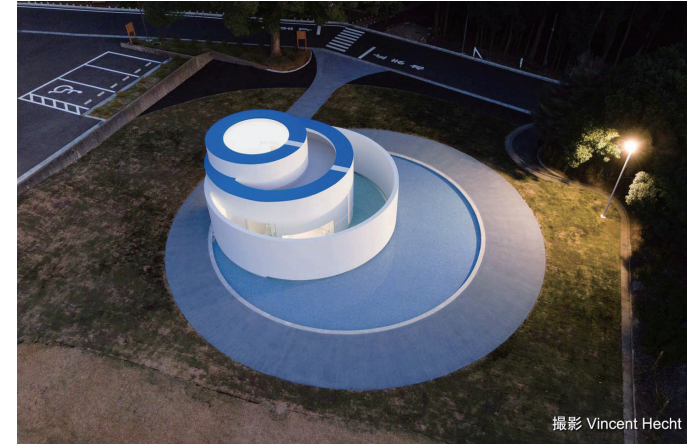

# 水まもりトイレ

外観

「水まもりトイレ」は、半世紀にわたり日本の下水道インフラを支えてきた管清工業株式会社が、研究開発や研修、小中学生の体験学習を行う「厚木の杜環境リサーチセンター」の広場に設置された、屋外トイレである。

外観

「厚木の森(杜)」にある、水環境を守る場所」という思いを込めている、丸い水庭に浮かぶ円形の水まもりトイレは、夏には子どもたちの遊び場にもなり、広場とともに地域住民に開放されたふれあいの場となっている。

外観(空撮)

上部から見ると、下水道「管」を彷彿とさせる管清工業株式会社のロゴマークをモチーフとした外観。水盤に浮かぶ3つの「管」状空間の重なりの中に、遊び場にもなる水庭、トイレ、手洗い場が配される。

### 建物の特徴

「水まもりトイレ」は、半世紀にわたり日本の下水道インフラを支えてきた管清工業株式会社が、研究開発、研修、体験学習などを行う「厚木の杜環境リサーチセンター」に設けた屋外トイレ。「厚木の森(杜)」にある、水環境を守る場所」の思いが由来となって名付けられた。施設の入口にあたるエリアの広場中央に設置され、訪れた人を迎入れる施設の顔となっている。同センターは、災害時の避難場所・支援ベースキャンプになることも想定。施設内で活用されている井戸水は、貯水槽に貯められ災害時に使用できるとともに、広場を横切る排水管には複数のマンホールトイレを設置することができるように計画されている。広場とともに地域に開放され、自然と親しみながら安心をもたらす、ふれあいの場となっている。

### トイレの特長

水盤に浮かぶ3つの「管」状空間の重なりの中に、遊び場にもなる水庭、トイレ、手洗い場が配され、各個室からは水面を眺めることができる。また、空間を白基調とすることで、汚れに気づきやすく、ていねいなメンテナンスで清潔さを保つとともに、空間を彩る光や影、水や空、周囲の緑など自然の要素を際立たせている。内部には、車いす使用者対応の多目的トイレやベビーシートがある子ども用トイレ、幼児用小便器もある男性トイレ、落ち着きのある女性トイレを設置。下水道管であるヒューム管などを空間素材に採用。「管」のイメージを重ね合わせ、自然と向き合ったこのトイレを通し、水環境について考えるきっかけとなることを願うとともに、地球環境に向き合う企業姿勢を体現する施設となっている。