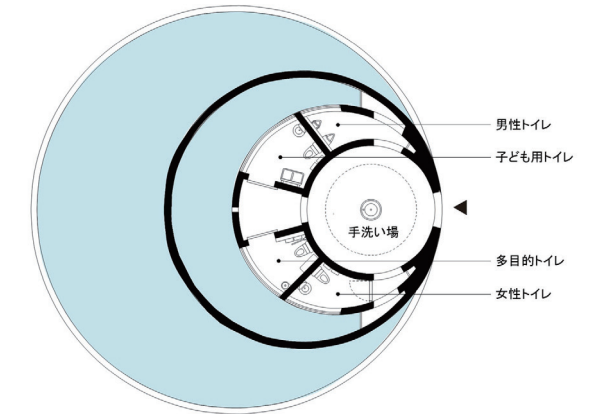

手洗い場

手洗いなどの目的で気軽に利用できる手洗い場を屋外に設置。下水道管であるヒューム管を用い、訪れた人が普段は目にする事の少ない下水道インフラについて考えを巡らせるきっかけとなることを期待している。