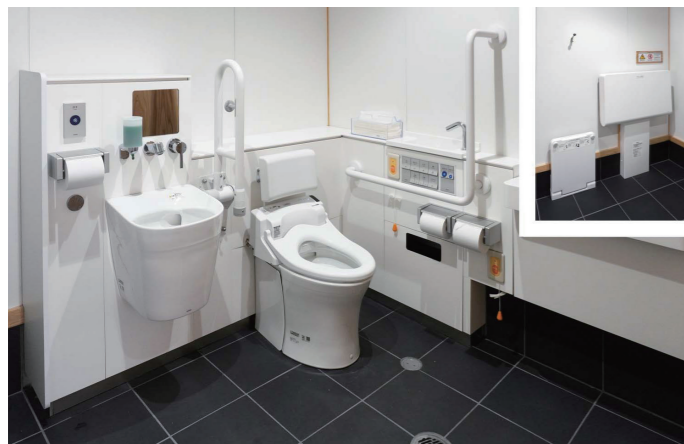

女性トイレ 洗面コーナー

400角のスクエア型のベッセル洗面器と、自動水栓を組み合わせた端正な佇まい。バリアフリー対応として1ヶ所に手すりを設けている。鏡は、隣人と鏡越しに視線があうことがないよう個別鏡を採用している。

トイレ図面

館内のメイントイレとなる旧船見番小屋のトイレは、男女トイレに加えバリアフリートイレを設置。また、取次役所(休憩処)の室内にも、男女共用トイレと食事の前後に手が洗えるよう手洗い場を用意している。

女性トイレ
大便器ブース

大便器は、便器詰まりが発生しても除去作業ができる掃除口付きのパブリックコンパクト便器・フラッシュタンク式に、エコリモンやノズルきれい機能を搭載したウォシュレットアプリコットPを採用している。

男性トイレ 洗面コーナー

女性トイレとはデザインの異なる380角のベッセル式洗面器と自動水栓を組み合わせた。水栓は、節水性を考慮、空気混入率を高くし、低流量で快適な手洗い感を実現した商品を選定している。

男性トイレ
小便器・大便器コーナー

小便器は清掃性を考慮し、便器上部に段差がなくシンプルなデザインの壁掛型の自動洗浄小便器を採用。また、男女トイレともに1ヶ所にベビーチェア付きの大便器ブースを設置し、乳幼児連れに配慮している。

バリアフリートイレ

「旧船見番小屋」のトイレエリアには、バリアフリートイレも設置。車いす利用者、オストメイトに加え、乳幼児連れへの配慮として、ベビーシートも完備。さらに、着替え配慮としてフィッティングボードも備えている。

水まわりの特長

「初代県庁館」エリアには、2ヶ所のトイレを設置。施設に訪れた方が利用しやすいよう施設内の通路沿いに設けられた「旧船見番小屋」のトイレは、男女トイレに加えバリアフリートイレを設置。さまざまな利用者に対応できるように配慮している。カフェスペースともなる「取次役所」には、休憩処利用者のために専用のトイレを用意。性別問わず利用できる男女共用の個室完結型トイレを設置。さらにトイレ前室には、飲食の前後に手洗いができる手洗い場も用意している。水栓や衛生器具は、節水商品を選定。さらに、便器も、きれい除菌水を搭載したウォシュレットアプリコットPや、掃除口付のパブリックコンパクト便器・フラッシュタンク式などを採用、メンテナンス性の向上も考慮して選定されている。