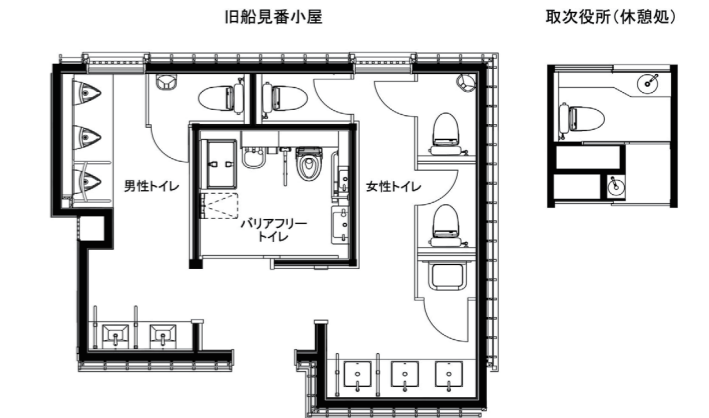

兵庫県立兵庫津(ひょうごのつ)ミュージアム 初代県庁館

長屋門(正面入口)

「初代県庁館」は、明治初期に兵庫県誕生とともに最初の県庁が置かれた、元大坂町奉行所管轄の兵庫勤番所の建物を復元し、2021(令和3)年11月に開館。子どもから大人まで当時の様子を楽しく体験することができる。

旧船見番小屋
トイレ入口

勤番所時代の船見番小屋を再現。設けられた男女トイレの入口には、質の高い綿織物として、世界のブランドからも信頼を集める「播州織(ばんしゅうおり)」の暖簾を用い、外部からの視線を遮っている。

女性トイレ 洗面コーナー

400角のスクエア型のベッセル洗面器と、自動水栓を組み合わせた端正な佇まい。バリアフリー対応として1ヶ所に手すりを設けている。鏡は、隣人と鏡越しに視線があうことがないよう個別鏡を採用している。

トイレ図面

館内のメイントイレとなる旧船見番小屋のトイレは、男女トイレに加えバリアフリートイレを設置。また、取次役所(休憩処)の室内にも、男女共用トイレと食事の前後に手が洗えるよう手洗い場を用意している。

女性トイレ
大便器ブース

大便器は、便器詰まりが発生しても除去作業ができる掃除口付きのパブリックコンパクト便器・フラッシュタンク式に、エコリモンやノズルきれい機能を搭載したウォシュレットアプリコットPを採用している。

男性トイレ 洗面コーナー

女性トイレとはデザインの異なる380角のベッセル式洗面器と自動水栓を組み合わせた。水栓は、節水性を考慮、空気混入率を高くし、低流量で快適な手洗い感を実現した商品を選定している。

男性トイレ
小便器・大便器コーナー

小便器は清掃性を考慮し、便器上部に段差がなくシンプルなデザインの壁掛型の自動洗浄小便器を採用。また、男女トイレともに1ヶ所にベビーチェア付きの大便器ブースを設置し、乳幼児連れに配慮している。

バリアフリートイレ

「旧船見番小屋」のトイレエリアには、バリアフリートイレも設置。車いす利用者、オストメイトに加え、乳幼児連れへの配慮として、ベビーシートも完備。さらに、着替え配慮としてフィッティングボードも備えている。