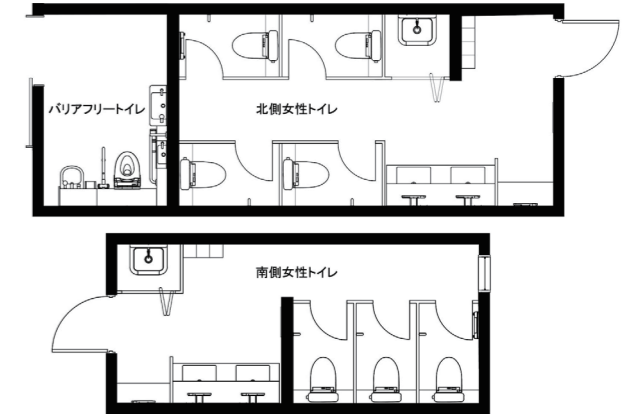

バリアフリートイレ

バリアフリートイレには、車いす使用者やオストメイトに配慮された、コンパクトバリアフリートイレバックを採用。着替えができるようフィッティングボードも設置している。

トイレ図面

北側女性トイレ
洗面コーナー

洗面コーナーには、非接触で手洗いができ、手荷物もおけるツインデッキカウンター（スペースアップタイプ）を採用。棚のカラーは「霞」。LED照明付鏡の光をまとい、重厚感とともにやさしい印象を醸し出している。

北側女性トイレ
大便器コーナー

温かみのある木目調でまとめられた北側トイレの空間意匠。トイレ内には、体調不良や緊急事態に対応できるように、呼出ボタンを設置している。

北側女性トイレ
大便器ブース

大便器は、掃除口付きのパブリックコンパクト便器・タンク式を採用。タンクの上には荷物を置ける棚も完備している。また、すべてのブースにフィッティングボードを設置している。

南側女性トイレ
洗面コーナー

北側トイレ同様にツインデッキカウンター（スペースアップタイプ）を採用。南側の棚カラーは、清々しい印象の「白風」を選択。スタイリングコーナーには荷物棚を設置している。

トイレの特長

女性トイレの増設計画にあたっては、女性従業員からの要望を取り入れるために、事前にヒアリングを実施。使いやすく、きれいで快適なトイレ作りを目指した。内装は、北側トイレと南側トイレでブース材などの色を変えて、従業員が好きな雰囲気トイレを選べるようにした。また、両トイレとも小物入れや、今までなかったスタイリングコーナーを設置し、快適に身繕いができるよう配慮している。同時に新設されたバリアフリートイレには、車いす使用者だけでなく、オストメイトも利用できるよう汚物流しを完備したコンパクトバリアフリートイレバックを採用。バリアフリートイレ入口には、だれもが使いやすいトイレとなるよう、男女のピクトグラムを掲示している。