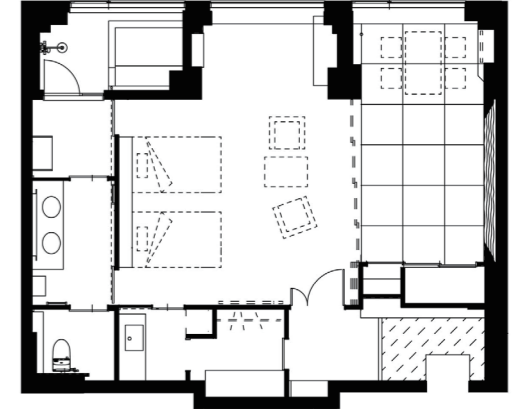

鹿児島 砂むし温泉 指宿白水館 花の棟

外観

「指宿白水館」は、薩摩半島南端、錦江湾に面した5万坪の敷地に建つ、伝統と格式を備えた老舗旅館。客室は、離宮・花の棟・磯客殿・薩摩客殿の4棟。貴重な美術品を展示する「薩摩伝承館」も擁している。

プレミアムルーム 錦江の間 玄関

「花の棟」は、和室、洋室、和洋室の3タイプ。このたび、国の補助金を活用した改修により、客室2室を1室にしたプレミアムルームが設けられた。品格ある和の佇まいの中に快適さへの気配りがなされている。

プレミアムルーム 錦江の間 洋室

錦江湾が一望できるプレミアムルーム錦江の間。リビングと寝室が一体となった洋室には、窓辺にハンギングチェアが設置され、日々の疲れを癒し、心からくつろぐことができる。

プレミアムルーム錦江の間 図面

9帖の和室と洋室(リビング+ツインベッドルーム)に、トイレ・洗面・浴室を洋室側に一列に配置。キッチンも洋室に隣接させている。

プレミアムルーム 錦江の間 洋室

洋室の左側にキッチン、背面にトイレ・洗面・浴室などの水まわりが配置されており、左右両方の入口から行き来することができる。

プレミアムルーム 錦江の間 和室

洋室の隣には、9帖の和室を配置。和の趣のなか、居心地のよさが満喫できる空間で、上質なくつろぎのひとつを味わうことができる。

プレミアムルーム 錦江の間 トイレ

トイレには、唯一無二のデザインと最先端の機能が融合したウォシュレット一体形便器ネオレストNXを採用。陶器の質感を生かし、優美な曲線を描く佇まいは、極上のおもてなしを提供することができる。

水まわりの特長

改修の経緯

「指宿白水館」は、薩摩半島の南端の指宿温泉に立地し、松の緑、錦江湾の青い海と豊かな自然に囲まれた伝統と格式を備えた老舗旅館。館内には、指宿特有の砂むし温泉や、江戸の歴史を再現した元禄風呂などの温泉のほか、広大な敷地内には、約3千点の中から選定した貴重な美術品を展示した「薩摩伝承館」などを擁す。和の風情あふれる客室は4棟(離宮・花の棟・磯客殿・薩摩客殿)からなる。今回、観光庁の「地域一体となった高付加価値化事業」を利用し、花の棟の客室2室をプレミアムルームとして1室に改修。長期滞在者に配慮したキッチンや温泉を引いた浴室を設けるなど、付加価値を高めた改修を行った。また昨今の人手不足に対応して、配膳や掃除をするロボットを採用するなど、最新の設備も導入している。