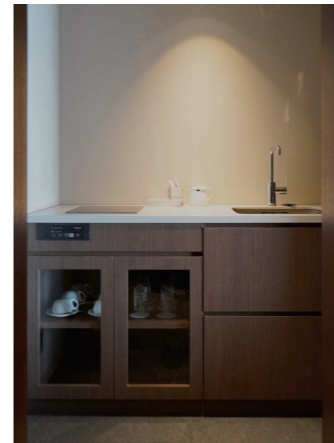

プレミアムルーム 錦江の間 洋室

錦江湾が一望できるプレミアムルーム錦江の間。リビングと寝室が一体となった洋室には、窓辺にハンギングチェアが設置され、日々の疲れを癒し、心からくつろぐことができる。

プレミアムルーム錦江の間 図面

9帖の和室と洋室(リビング+ツインベッドルーム)に、トイレ・洗面・浴室を洋室側に一列に配置。キッチンも洋室に隣接させている。

プレミアムルーム 錦江の間 洋室

洋室の左側にキッチン、背面にトイレ・洗面・浴室などの水まわりが配置されており、左右両方の入口から行き来することができる。

プレミアムルーム 錦江の間 和室

洋室の隣には、9帖の和室を配置。和の趣のなか、居心地のよさが満喫できる空間で、上質なくつろぎのひとつを味わうことができる。

プレミアムルーム 錦江の間 トイレ

トイレには、唯一無二のデザインと最先端の機能が融合したウォシュレット一体形便器ネオレストNXを採用。陶器の質感を生かし、優美な曲線を描く佇まいは、極上のおもてなしを提供することができる。

水まわりの特長

改修の経緯

「指宿白水館」は、薩摩半島の南端の指宿温泉に立地し、松の緑、錦江湾の青い海と豊かな自然に囲まれた伝統と格式を備えた老舗旅館。館内には、指宿特有の砂むし温泉や、江戸の歴史を再現した元禄風呂などの温泉のほか、広大な敷地内には、約3千点の中から選定した貴重な美術品を展示した「薩摩伝承館」などを擁す。和の風情あふれる客室は4棟(離宮・花の棟・磯客殿・薩摩客殿)からなる。今回、観光庁の「地域一体となった高付加価値化事業」を利用し、花の棟の客室2室をプレミアムルームとして1室に改修。長期滞在者に配慮したキッチンや温泉を引いた浴室を設けるなど、付加価値を高めた改修を行った。また昨今の人手不足に対応して、配膳や掃除をするロボットを採用するなど、最新の設備も導入している。

水まわりの特長

プレミアムルームにふさわしく、水まわりも整えられた。デザイン性の高い洗面器や自動水栓、美しい佇まいで極上のおもてなしを提供するウォシュレット一体形便器ネオレストNXを採用。ワンランク上の、ラグジュアリーな水まわり空間を実現。また、館内には複数の温泉設備があることから、「花の棟」の客室には、温泉を引いてなかったが、今回の改修を機に温泉を引いた浴室を設置。さらに、オーバーヘッドシャワーや機能付きシャワーを採用し、くつろぎのバスタイムにも、より付加価値を高めている。さらに、外国人観光客などの長期滞在も想定して、IH調理器が付いたキッチンも設置されている。今後も、さまざまなおもてなしのスタイルを実現するために、一層付加価値を高めた客室への改修を検討している。

プレミアムルーム 錦江の間 洗面

洗面には、デザイン性の高いベッセル式の洗面器を採用。シンプルなデザインの自動水栓との調和で、モダンな雰囲気演出。トイレから洗面・脱衣室・浴室まで通り抜けできる使いやすしいレイアウトとなっている。

プレミアムルーム 錦江の間 浴室

今回の改修を機に、温泉内湯を引いた浴室を設置。錦江湾の絶景を見下ろしながら、湯につかったり、心地よい刺激が楽しめるオーバーヘッドシャワーでリフレッシュできたり、非日常の心地よい時を過ごすことができる。