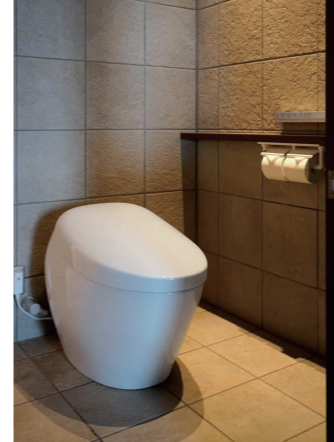

プレミアムルーム 錦江の間 洋室

錦江湾が一望できるプレミアムルーム錦江の間。リビングと寝室が一体となった洋室には、窓辺にハンギングチェアが設置され、日々の疲れを癒し、心からくつろぐことができる。

プレミアムルーム錦江の間 図面

9帖の和室と洋室(リビング+ツインベッドルーム)に、トイレ・洗面・浴室を洋室側に一列に配置。キッチンも洋室に隣接させている。

プレミアムルーム 錦江の間 洋室

洋室の左側にキッチン、背面にトイレ・洗面・浴室などの水まわりが配置されており、左右両方の入口から行き来することができる。

プレミアムルーム 錦江の間 和室

洋室の隣には、9帖の和室を配置。和の趣のなか、居心地のよさが満喫できる空間で、上質なくつろぎのひとつを味わうことができる。

プレミアムルーム 錦江の間 トイレ

トイレには、唯一無二のデザインと最先端の機能が融合したウォシュレット一体形便器ネオレストNXを採用。陶器の質感を生かし、優美な曲線を描く佇まいは、極上のおもてなしを提供することができる。

水まわりの特長

改修の経緯

「指宿白水館」は、薩摩半島の南端の指宿温泉に立地し、松の緑、錦江湾の青い海と豊かな自然に囲まれた伝統と格式を備えた老舗旅館。館内には、指宿特有の砂むし温泉や、江戸の歴史を再現した元禄風呂などの温泉のほか、広大な敷地内には、約3千点の中から選定した貴重な美術品を展示した「薩摩伝承館」などを擁す。和の風情あふれる客室は4棟(離宮・花の棟・磯客殿・薩摩客殿)からなる。今回、観光庁の「地域一体となった高付加価値化事業」を利用し、花の棟の客室2室をプレミアムルームとして1室に改修。長期滞在者に配慮したキッチンや温泉を引いた浴室を設けるなど、付加価値を高めた改修を行った。また昨今の人手不足に対応して、配膳や掃除をするロボットを採用するなど、最新の設備も導入している。

水まわりの特長

プレミアムルームにふさわしく、水まわりも整えられた。デザイン性の高い洗面器や自動水栓、美しい佇まいで極上のおもてなしを提供するウォシュレット一体形便器ネオレストNXを採用。ワンランク上の、ラグジュアリーな水まわり空間を実現。また、館内には複数の温泉設備があることから、「花の棟」の客室には、温泉を引いてなかったが、今回の改修を機に温泉を引いた浴室を設置。さらに、オーバーヘッドシャワーや機能付きシャワーを採用し、くつろぎのバスタイムにも、より付加価値を高めている。さらに、外国人観光客などの長期滞在も想定して、IH調理器が付いたキッチンも設置されている。今後も、さまざまなおもてなしのスタイルを実現するために、一層付加価値を高めた客室への改修を検討している。

プレミアムルーム 錦江の間 洗面

洗面には、デザイン性の高いベッセル式の洗面器を採用。シンプルなデザインの自動水栓との調和で、モダンな雰囲気演出。トイレから洗面・脱衣室・浴室まで通り抜けできる使いやすしいレイアウトとなっている。

プレミアムルーム 錦江の間 浴室

今回の改修を機に、温泉内湯を引いた浴室を設置。錦江湾の絶景を見下ろしながら、湯につかったり、心地よい刺激が楽しめるオーバーヘッドシャワーでリフレッシュできたり、非日常の心地よい時を過ごすことができる。