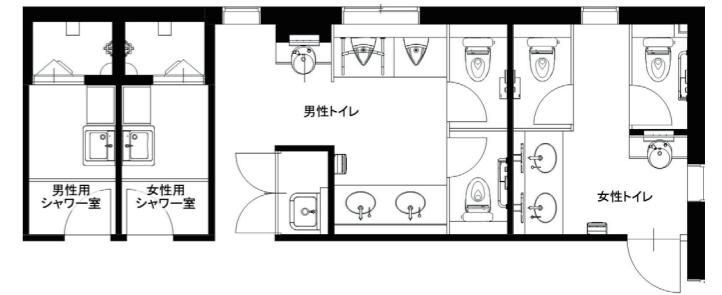

水まわりの特長

建物の特徴

鉄道車両・機械設備の総合技術会社「JR九州エンジニアリング株式会社」は、JR九州などの鉄道車両製作や技術開発を中心とした事業を展開。同社の技術基盤である車両や保線機械の検修や改造を行う技術と機械装置の組み立て技術は、従来別々の場所で個別対応されていたが、2023(令和5)年11月古賀市の青柳工業団地内に福岡製作所を開所し、これらを集約。お互い補完しあう形で、効率的に技術開発、モノづくりの施工能力を高めていく。また、SDGsの取り組みの一環として「福岡製作所の建設を通じて、当社のカーボンニュートラルに対する前向きな姿勢と取り組みの発信につなげる」とし、事務所棟において「ZEB」認証を取得し、社員の社会貢献意識の向上を目指している。

水まわりの特長

事務所棟の男女トイレには、洗面コーナーとは別に歯みがきコーナーを設置し、動線やコーナーを分けることで混雑緩和を図った。さらに鏡裏収納を設け、コップや歯ブラシなどの収納場所にもこだわっている。また、衛生面に配慮し洗面コーナーには非接触で使用できる自動水栓を採用。事務所棟だけでなく工場棟の大便器にもウォシュレットを設置し、男女トイレとも擬音装置機能が使用可能としている。そのほか、男女別のシャワー室を設置。さらに事務所棟と工場棟を出入りする場所に手洗場を設置。油を使用する作業が多いため、手に付着した油を落としてから執務室に入れる。また、打合せスペースの天井は、社員の施工研修時でも使用できるように化粧仕上げせず、配管をむき出しにしている。

建築概要

名称	JR九州エンジニアリング株式会社 福岡製作所
所在地	福岡県古賀市糸ヶ浦81(青柳工業団地内)
施主	JR九州エンジニアリング株式会社
設計・施工	JR九州エンジニアリング株式会社 九鉄工業株式会社、JR九州電気システム株式会社
竣工年月	2023年10月
敷地面積	5,686.35㎡
建築面積	1,448.45㎡(事務所棟)、2,705.11㎡(工場棟)
構造・階数	鉄骨造・地上3階(事務所棟)、鉄骨造・地上2階(工場棟)

おもなTOTO使用機器

- パブリックコンパクト便器・フラッシュタンク式:CFS498B
- パブリックコンパクト便器・タンク式:CS597BS+SH597BAR
- ウォシュレットPS(擬音装置「音姫」付きエコリコモ):TCF5534AUY
- ウォシュレットP:TCF588Y/棚付二連紙巻器:YH701
- 自動洗浄小便器:UFS900JCS/壁掛小便器:UFH500
- ハイドロセラ・フロアPU:AB690BR、AB680BR
- マーブライトカウンター(陶器タイプ):ML60、ML35/洗面器:L531
- 歯みがき器:L595/自動水栓一体形電気温水器:REAH03B11RS28AK
- 自動水石けん供給栓:TLK07S01JA/クリーンドライ(ハンドドライヤー):TYC420W
- コンパクト・バリアフリートイレパック:UADAK21R1A1ADD2BA
- パブリック用すり:T114CL10R、T114CU22R
- LED照明付鏡(化粧照明タイプ):EL80019