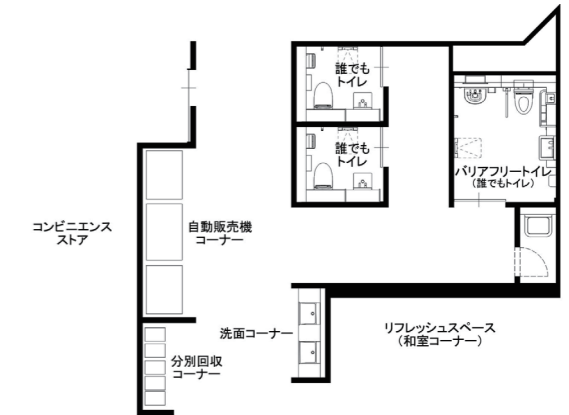

梅田センタービル 18F～憩～

外観

大阪梅田の主要駅から徒歩10分の好立地にある梅田センタービル。インテリジェントビルの先駆けであり、竣工30年を迎える。敷地の約70%は緑あふれるオープンスペースで、都会の中のリラックス空間が広がっている。

内観

18Fにリフレッシュスペース「～憩～」を新設。打合せや仕事に集中したい時、昼食時など幅広く活用できる多目的な共用スペースで、眺望を楽しめるよう、間仕切りを最小限にした開放感のある空間となっている。

内観

トイレの近くには、気分を変えてくつろげる和室コーナーが設けられるなど、テナントワーカーが用途や気分にあわせて過ごす場所を選択できるよう配慮されている。

トイレ図面

トイレ前通路

壁が少なくオープンなレイアウトであることから、トイレ前通路に壁を設置し、視線、音、匂いに配慮。自動販売機やゴミの分別回収コーナーを設置することで、誰でもトイレに立ち寄りやすいよう配慮されている。

洗面コーナー

昼食時を「～憩～」で過ごす方などに配慮し、洗面カウンターをトイレ前通路に設置。食事前後の手洗いや菌みがきなど、多様なシーンで幅広く活用されている。

トイレ入口

「～憩～」には、性別を問わず利用できるオールジェンダートイレとして、3ヶ所のトイレを設置。サインは、モノトーンかつシンプルなデザイン。各トイレの扉にトイレ内の機能をピクトサインで掲示している。

水まわりの特長

改修の経緯

「梅田センタービル」は、1987(昭和62)年3月インテリジェントビルの先駆けとして開業。大阪梅田の主要駅から徒歩圏のエリアに位置し、敷地の70%は緑があふれ四季折々の風景が楽しめる。竣工から30年以上経ち、テナント企業のワーカーがより快適に過ごせるよう、18Fに約260坪のリフレッシュスペース「～憩～」を新設。オフィスワーカー専用の多目的な共用スペースとして、休憩や打合せ、一人で仕事に集中したい時など幅広く活用できる。また、テナント企業からの要望と今後のオフィス環境整備から性別を問わず利用できるトイレの必要性を考慮し、「～憩～」内に、個室完結型のトイレを3ヶ所設置。性的マイノリティの方をはじめ、多くのワーカーが快適に利用できるよう配慮されている。