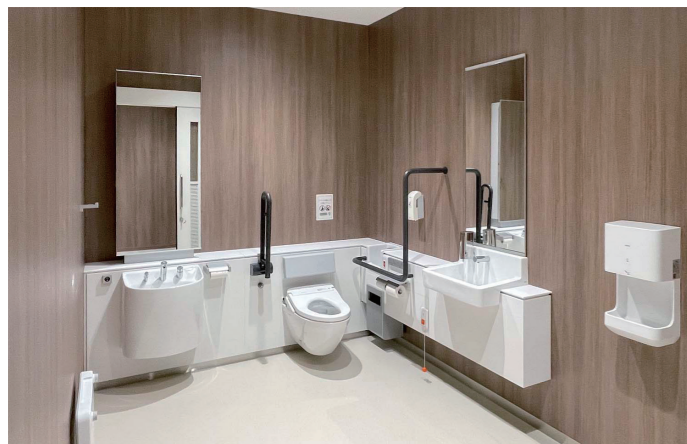

内観

トイレの近くには、気分を変えてくつろげる和室コーナーが設けられるなど、テナントワーカーが用途や気分にあわせて過ごす場所を選択できるよう配慮されている。

トイレ図面

トイレ前通路

壁が少なくオープンなレイアウトであることから、トイレ前通路に壁を設置し、視線、音、匂いに配慮。自動販売機やゴミの分別回収コーナーを設置することで、誰でもトイレに立ち寄りやすいよう配慮されている。

洗面コーナー

昼食時を「～憩～」で過ごす方などに配慮し、洗面カウンターをトイレ前通路に設置。食事前後の手洗いや菌みがきなど、多様なシーンで幅広く活用されている。

トイレ入口

「～憩～」には、性別を問わず利用できるオールジェンダートイレとして、3ヶ所のトイレを設置。サインは、モノトーンかつシンプルなデザイン。各トイレの扉にトイレ内の機能をピクトサインで掲示している。

水まわりの特長

改修の経緯

「梅田センタービル」は、1987(昭和62)年3月インテリジェントビルの先駆けとして開業。大阪梅田の主要駅から徒歩圏のエリアに位置し、敷地の70%は緑があふれ四季折々の風景が楽しめる。竣工から30年以上経ち、テナント企業のワーカーがより快適に過ごせるよう、18Fに約260坪のリフレッシュスペース「～憩～」を新設。オフィスワーカー専用の多目的な共用スペースとして、休憩や打合せ、一人で仕事に集中したい時など幅広く活用できる。また、テナント企業からの要望と今後のオフィス環境整備から性別を問わず利用できるトイレの必要性を考慮し、「～憩～」内に、個室完結型のトイレを3ヶ所設置。性的マイノリティの方をはじめ、多くのワーカーが快適に利用できるよう配慮されている。

水まわりの特長

3ヶ所のトイレのうち1ヶ所は、車いす使用者やオストメイトが利用できる設備を整えた、バリアフリートイレとなっている。建物内に既存のバリアフリートイレはあったが十分なスペースがなく、車いす使用者の方向転換が困難だったため、このたびスペースをしっかりと確保したトイレを新設した。そのほかの2ヶ所は、大便器や洗面器のほか、ハンドドライヤーなども整備された広めの個室完結型トイレとしている。さらに、着替えスペースを確保していないテナントもあるため、すべてのトイレ内にフィッティングボードを設置。また、昼食時に「～憩～」を利用される方を想定し、トイレ前通路に洗面コーナーを設置。食事前後の手洗いや菌みがきでの利用など、多様なシーンで幅広く活用されている。

誰でもトイレ

個室内は手洗いの一連動作も考慮し、クリーンドライを設置。着替えスペースを確保していないテナントもあるため、個室内で着替えができるよう、フィッティングボードを設置し、快適性・利便性を高めている。

建築概要

名称	梅田センタービル 18F～憩～
所在地	大阪府大阪市北区中崎西2-4-12
施主	株式会社梅田センタービル
設計	株式会社竹中工務店
施工	株式会社竹中工務店
竣工年月	(改修)2023年3月
敷地面積	11,606.72㎡
建築面積	3,766.46㎡
延床面積	80,231.13㎡
構造・階数	鉄筋コンクリート造、鉄骨造・地下2階、地上32階、塔屋1階