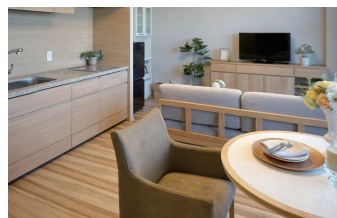

5Fゲストルーム

5Fには、ご家族やご友人が来訪される際に、宿泊できるゲストルームを用意。キッチンも完備しており、気兼ねない団らんのひとつときを楽しむことができる。

2Fラウンジ

吹き抜けの天井で明るさと開放感が広がる共用のラウンジ。ホテルのような格調ある落ち着いたインテリアで、思い思い上質なくつろぎのひとつときを過ごすことができる。

2F大浴場・脱衣室

人工温泉を採用した大浴場では、日常的に温泉を楽しんだり、入居者同士の交流をはかることができる。脱衣室のトイレには、手洗い付きのウォシュレット一体形便器を設置している。