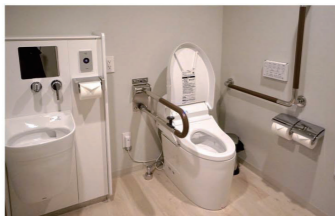

5Fゲストルーム

5Fには、ご家族やご友人が来訪される際に、宿泊できるゲストルームを用意。キッチンも完備しており、気兼ねない団らんのひとつときを楽しむことができる。

2Fラウンジ

吹き抜けの天井で明るさと開放感が広がる共用のラウンジ。ホテルのような格調ある落ち着いたインテリアで、思い思い上質なくつろぎのひとつときを過ごすことができる。

2F大浴場・脱衣室

人工温泉を採用した大浴場では、日常的に温泉を楽しんだり、入居者同士の交流をはかることができる。脱衣室のトイレには、手洗い付きのウォシュレット一体形便器を設置している。

5Fゲストルーム 水まわり

つかみやすい浴槽フチや、柔らかくすべりにくい床仕様のユニットバスを採用し、安全に入浴できる。トイレには、タンクレスで奥行コンパクトなウォシュレット一体形のネオレストを設置している。
※自立型居室も同仕様

2Fダイニング

ダイニングでは専門家の監修のもと、栄養バランスと美味しさを追求したアンチエイジングメニューを提供。洗面コーナーには、衛生面に配慮して、非接触で使用できる自動水栓と自動水石けん供給栓を設置している。

3F介護型居室

居室には、車いすでもアプローチのしやすい車いす対応洗面を採用。トイレの便座は「きれい除菌水」を搭載し、便器やノズルをきれいに保つ、ウォシュレットアプリコットを設置している。

5Fゲストルーム 洗面化粧台

収納力とデザイン性を兼ね備えたエスクアシリーズを採用。省エネしながら鏡まわりを美しく照らすLED照明や、排水口に向かって流れる設計のボウルにより、お手入れなどもしやすくなっている。※自立型居室も同仕様

水まわりの特長

共用部では、脱衣室や洗面コーナーに、非接触で使用できる自動水栓と自動水石けん供給栓を設置。トイレには、コンパクト設計で空間を広く使えるウォシュレット一体形便器GGやネオレストを採用。さらにオストメイトや車いす使用者に配慮したバリアフリートイレも完備している。3・4Fにある介護型居室の洗面器は、車いすでアプローチしやすく、洗面や歯みがきを快適に行える車いす対応洗面を採用。トイレの便座は、きれい除菌水搭載のウォシュレットアプリコットを設置した。ゲストルームと自立型居室には、柔らかくすべりにくい床が特長のユニットバスと、収納力とデザイン性を兼ね備えた洗面化粧台エスクアを採用。水まわりも、それぞれの空間にあわせ、安全で快適な日常生活を送れるよう配慮されている。