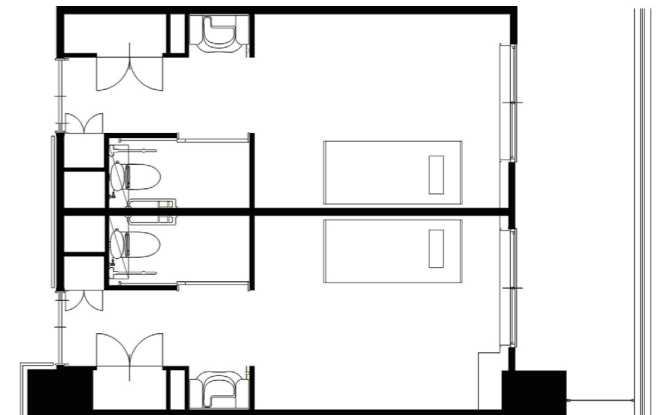

3F介護型居室図面

水まわりの特長

建物の特徴

「ブランシエール目黒」は、「自由と感性を開放する家」をコンセプトに新しい時代にふさわしい暮らしを追求した有料老人ホーム。JR「目黒駅」よりバスで約7分という交通利便性に優れ、1Fにはスーパーマーケットも入店、生活しやすかつ落ち着いた環境を兼ね備えている。3・4Fは介護が必要な方のための「介護型居室」36戸、5～10Fはお元氣な方向への「自立型居室」52戸を併設。ライフステージにあわせた住み替えも可能で、シニアライフを一貫サポートしている。2F共用部にはラウンジやレストラン、人工温泉の大浴場、サウンドルーム、プレイルームなどを完備。さらに、5Fにはご家族やご友人が宿泊できるゲストルームも用意。シニアレジデンスとして、自分らしく安心して過ごせる空間を提供している。

水まわりの特長

共用部では、脱衣室や洗面コーナーに、非接触で使用できる自動水栓と自動水石けん供給栓を設置。トイレには、コンパクト設計で空間を広く使えるウォシュレット一体形便器GGやネオレストを採用。さらにオストメイトや車いす使用者に配慮したバリアフリートイレも完備している。3・4Fにある介護型居室の洗面器は、車いすでアプローチしやすく、洗面や歯みがきを快適に行える車いす対応洗面を採用。トイレの便座は、きれい除菌水搭載のウォシュレットアプリコットを設置した。ゲストルームと自立型居室には、柔らかくすべりにくい床が特長のユニットバスと、収納力とデザイン性を兼ね備えた洗面化粧台エスクアを採用。水まわりも、それぞれの空間にあわせ、安全で快適な日常生活を送れるよう配慮されている。

建築概要

名称	ブランシエール目黒
所在地	東京都目黒区下目黒5-19-13
施主	日本郵政不動産株式会社
運営	株式会社長谷工シニアウェルデザイン
基本設計	日本郵政株式会社一級建築士事務所
実施設計	東急建設株式会社一級建築士事務所
施工	東急建設株式会社首都圏建築支店
竣工年月	2023年10月
敷地面積	1,996.9㎡
建築面積	1,395.59㎡
延床面積	8,955.37㎡
構造・階数	鉄筋コンクリート造・地上11階、地下1階

おもなTOTO使用機器

ウォシュレット一体形便器 ネオレストDH:CES系
ウォシュレット一体形便器GG:CES9435R / ウォシュレット一体形便器GG800:CES9315
腰掛便器:CS400B+SH400BA / ウォシュレットアプリコット:TCF4713系
自動洗浄小便器:UFS900系 / 車いす対応洗面(居室向け):MVHF
マーブライトカウンター(ボウル一体タイプ):MH50、MC50 / 洗面器:L532
台付自動水栓:TLE33SM6A / 自動水栓一体形電気温水器:REAH03BIRS26MK
自動水石けん供給栓:TLK07S01JA / コンパクトオストメイトパック:UAS81LSC2NW
パブリック用手すり:T114CL9、T114HK7R、T114CU22R
ユニットバスルーム RWシリーズ:RWV1317系