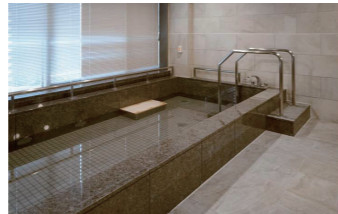

ブランシエール目黒

外観

JR「目黒駅」よりバス約7分のアクセスを誇る、有料老人ホーム。1Fにはスーパーマーケットが入店し、利便性も高い。外観は、バルコニーに植栽を施すなどバイオフィリックデザインにより、自然の癒しが感じられる。

2F共用部トイレ

落ち着いたブラウンを基調とした共用トイレ。男女トイレのほか、車いす使用者やオストメイトに配慮したバリアフリートイレも完備。洗面コーナーには非接触で使用できる自動水栓と自動水石けん供給栓を設置している。

5Fゲストルーム

5Fには、ご家族やご友人が来訪される際に、宿泊できるゲストルームを用意。キッチンも完備しており、気兼ねない団らんのひとつときを楽しむことができる。

2Fラウンジ

吹き抜けの天井で明るさと開放感が広がる共用のラウンジ。ホテルのような格調ある落ち着いたインテリアで、思い思い上質なくつろぎのひとつときを過ごすことができる。

2F大浴場・脱衣室

人工温泉を採用した大浴場では、日常的に温泉を楽しんだり、入居者同士の交流をはかることができる。脱衣室のトイレには、手洗い付きのウォシュレット一体形便器を設置している。

5Fゲストルーム 水まわり

つかみやすい浴槽フチや、柔らかくすべりにくい床仕様のユニットバスを採用し、安全に入浴できる。トイレには、タンクレスで奥行コンパクトなウォシュレット一体形のネオレストを設置している。
※自立型居室も同仕様

2Fダイニング

ダイニングでは専門家の監修のもと、栄養バランスと美味しさを追求したアンチエイジングメニューを提供。洗面コーナーには、衛生面に配慮して、非接触で使用できる自動水栓と自動水石けん供給栓を設置している。

3F介護型居室

居室には、車いすでもアプローチのしやすい車いす対応洗面を採用。トイレの便座は「きれい除菌水」を搭載し、便器やノズルをきれいに保つ、ウォシュレットアプリコットを設置している。

5Fゲストルーム 洗面化粧台

収納力とデザイン性を兼ね備えたエスクアシリーズを採用。省エネしながら鏡まわりを美しく照らすLED照明や、排水口に向かって流れる設計のボウルにより、お手入れなどもしやすくなっている。※自立型居室も同仕様